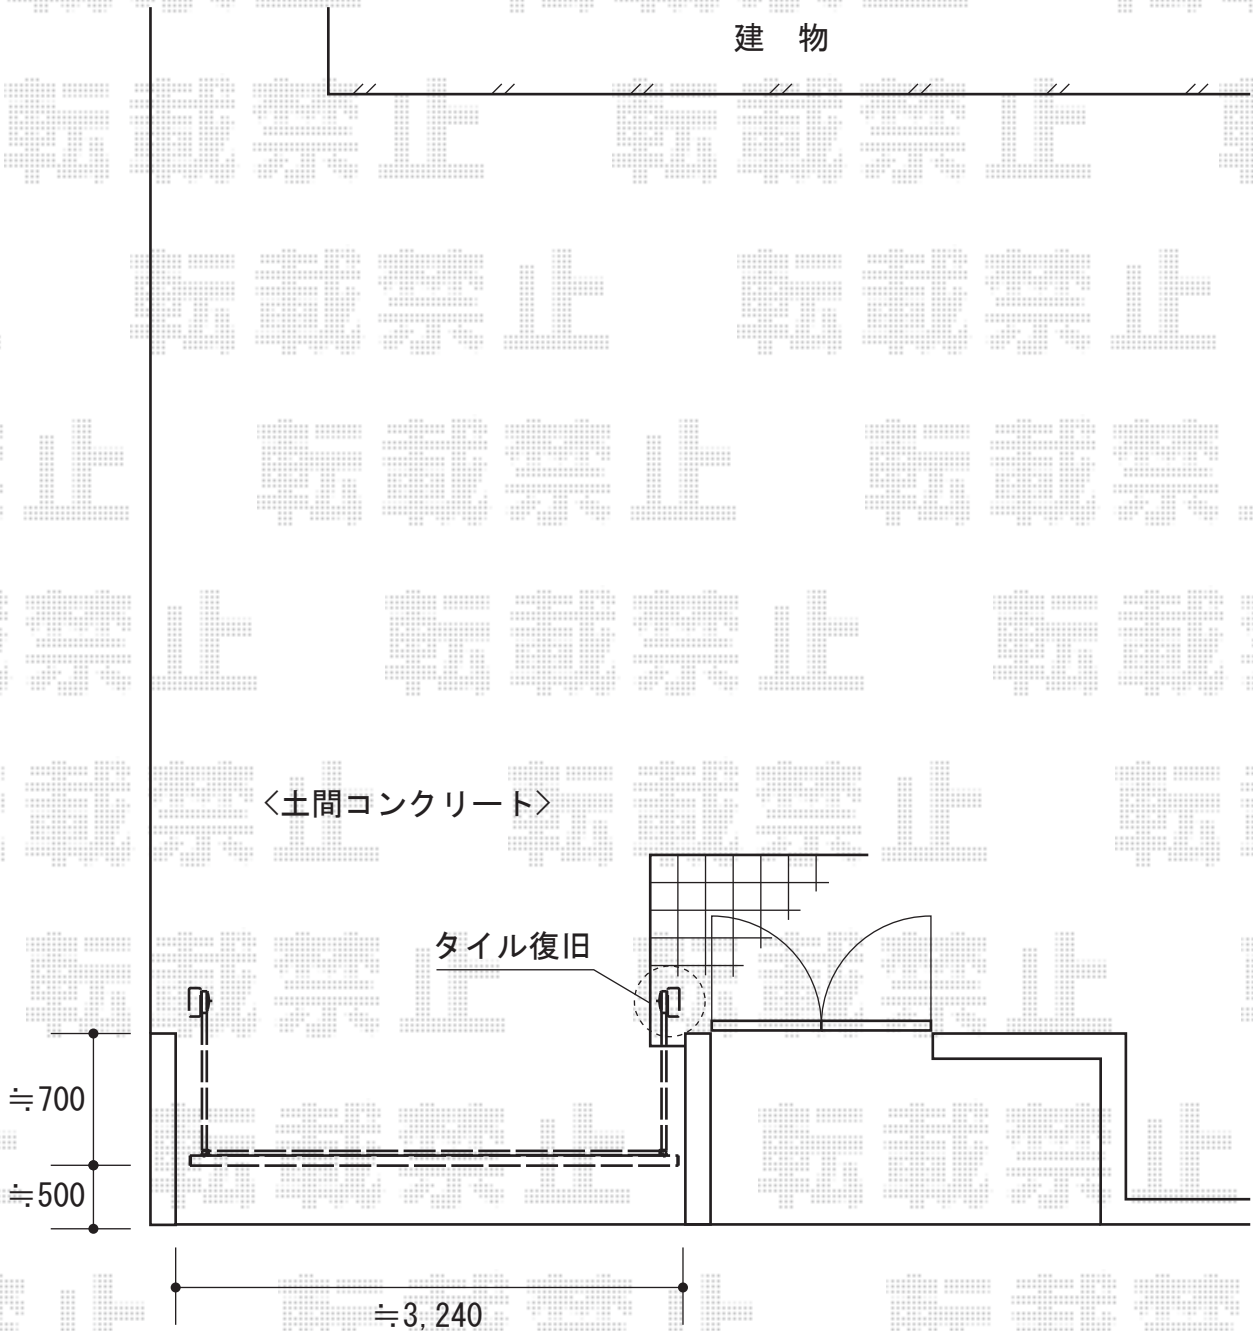

# ワイドオーバードアR2型 電動式

TOEX ワイドオーバードアR2型 電動式  
本体 (W×H) = 【特注】 (3,140×1,000mm)  
色：マイルドブラック  
柱仕様：標準柱仕様 (有効高 約1,850mm)  
駆動：外観左駆動・電動式・1モーター・AC100V結線用柱仕様

現場状況や作図制限により概略図の内容と多少の違いが生じることがございます。  
施工時は、現場優先とさせて頂きたく思いますので、お立会い頂き、  
最終のご指示のほど、何卒、宜しくお願い致します。