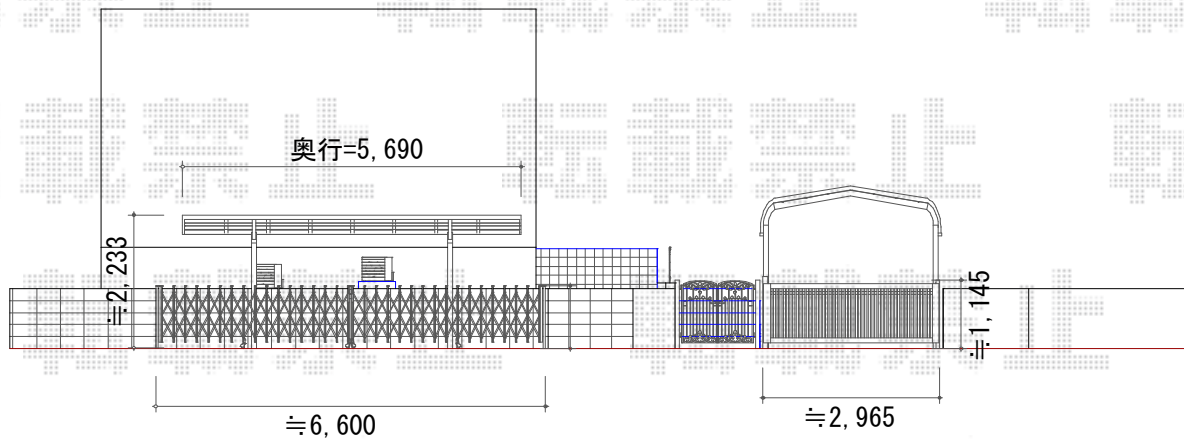

カーゲート・サイクルポート

現場状況や作図制限により概略図の内容と多少の違いが生じることがございます。
 施工時は、現場優先とさせて頂きたく思いますので、お立会い頂き、
 最終のご指示のほど、何卒、宜しくお願い致します。

全ての著作権は、エクスショップに帰属します。当社とのお取引目的外の使用・複製・転載禁止となっております。

EX-SHOP
[HTTP://WWW.EX-SHOP.NET](http://www.ex-shop.net)