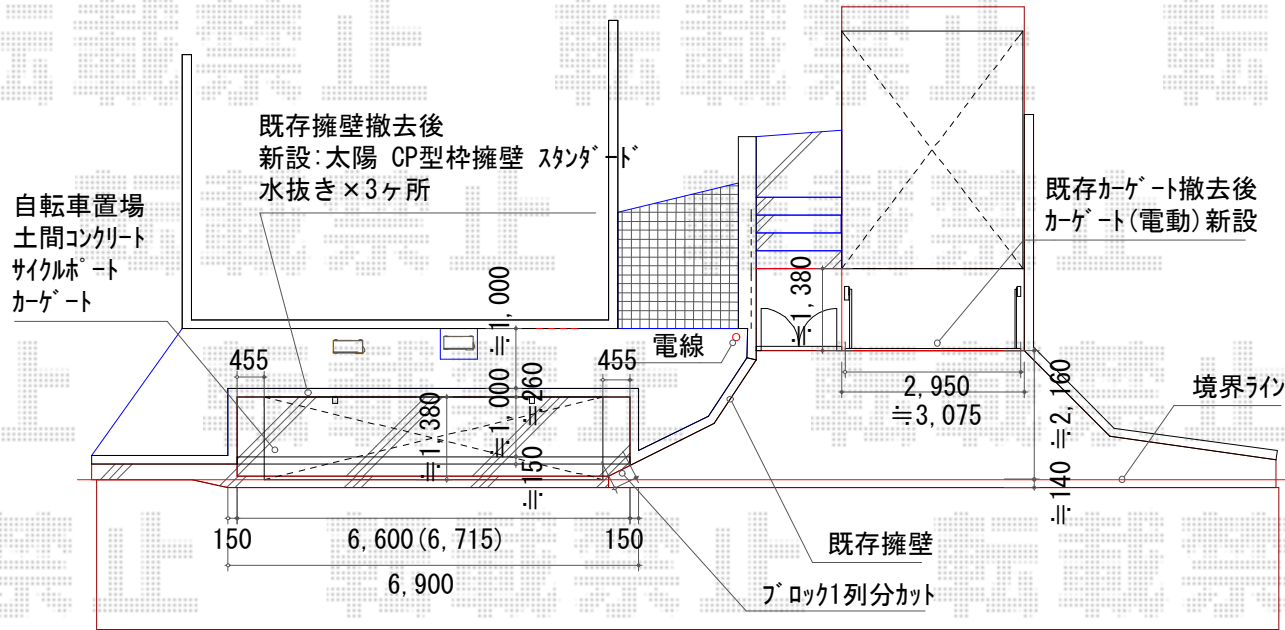

カーゲート・サイクルポート

現場状況や作図制限により概略図の内容と多少の違いが生じることがございます。
 施工時は、現場優先とさせて頂きたく思いますので、お立会い頂き、
 最終のご指示のほど、何卒、宜しくお願い致します。

全ての著作権は、エクスショップに帰属します。当社とのお取引目的外の使用・複製・転載禁止となっております。

EX-SHOP
[HTTP://WWW.EX-SHOP.NET](http://www.ex-shop.net)