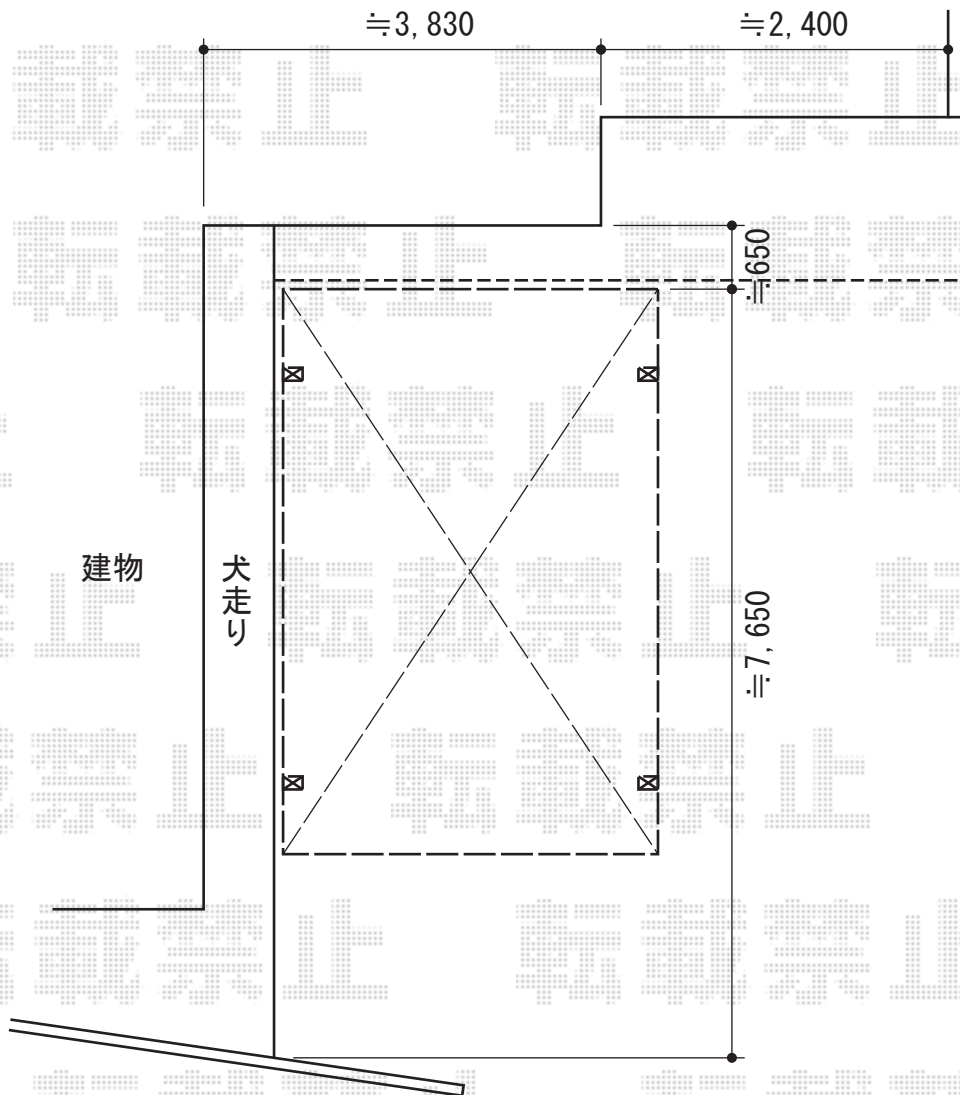

カーブポートシグマⅢ ワイド 積雪～30cm対応

トステム カーブポートシグマⅢ ワイド 積雪～30cm対応
幅=3,625mm
奥行=4,980mm
色：シャイングレー
屋根材：ポリカーボネート（ブルースモーク）
柱仕様：標準柱仕様（有効高 約1,800mm）

現場状況や作図制限により概略図の内容と多少の違いが生じることがございます。
施工時は、現場優先とさせていただきますので、お立会い頂き、
最終のご指示のほど、何卒、宜しくお願い致します。