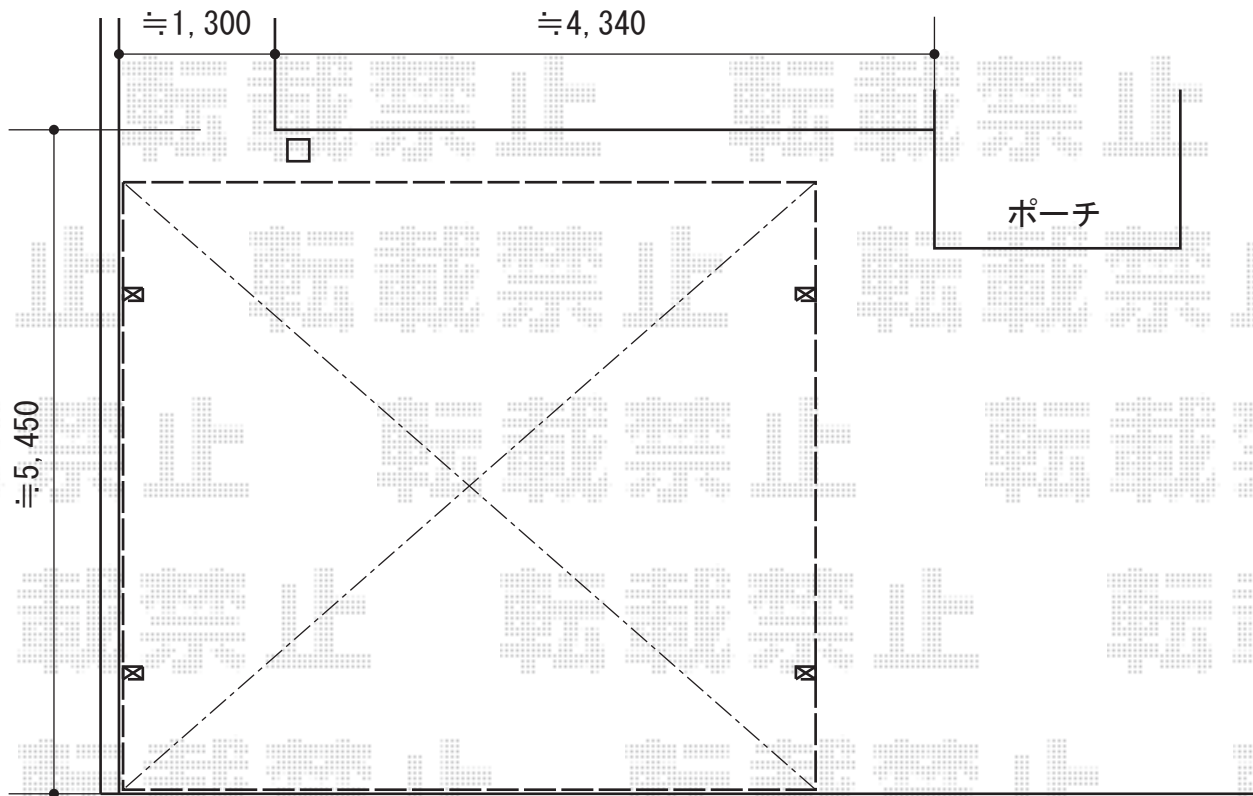

カーブポートシグマIII ワイド 積雪～30cm対応

トステム カーブポートシグマIII ワイド
積雪～30cm対応
幅=4,837mm
奥行=4,980mm
色：シャイングレー
屋根材：ガリレポリカ（クリアマット/すりガラス調）
柱仕様：ロング柱23仕様（有効高 約2,300mm）

現場状況や作図制限により概略図の内容と多少の違いが生じることがございます。
施工時は、現場優先とさせていただきますので、お立会い頂き、
最終のご指示のほど、何卒、宜しくお願い致します。