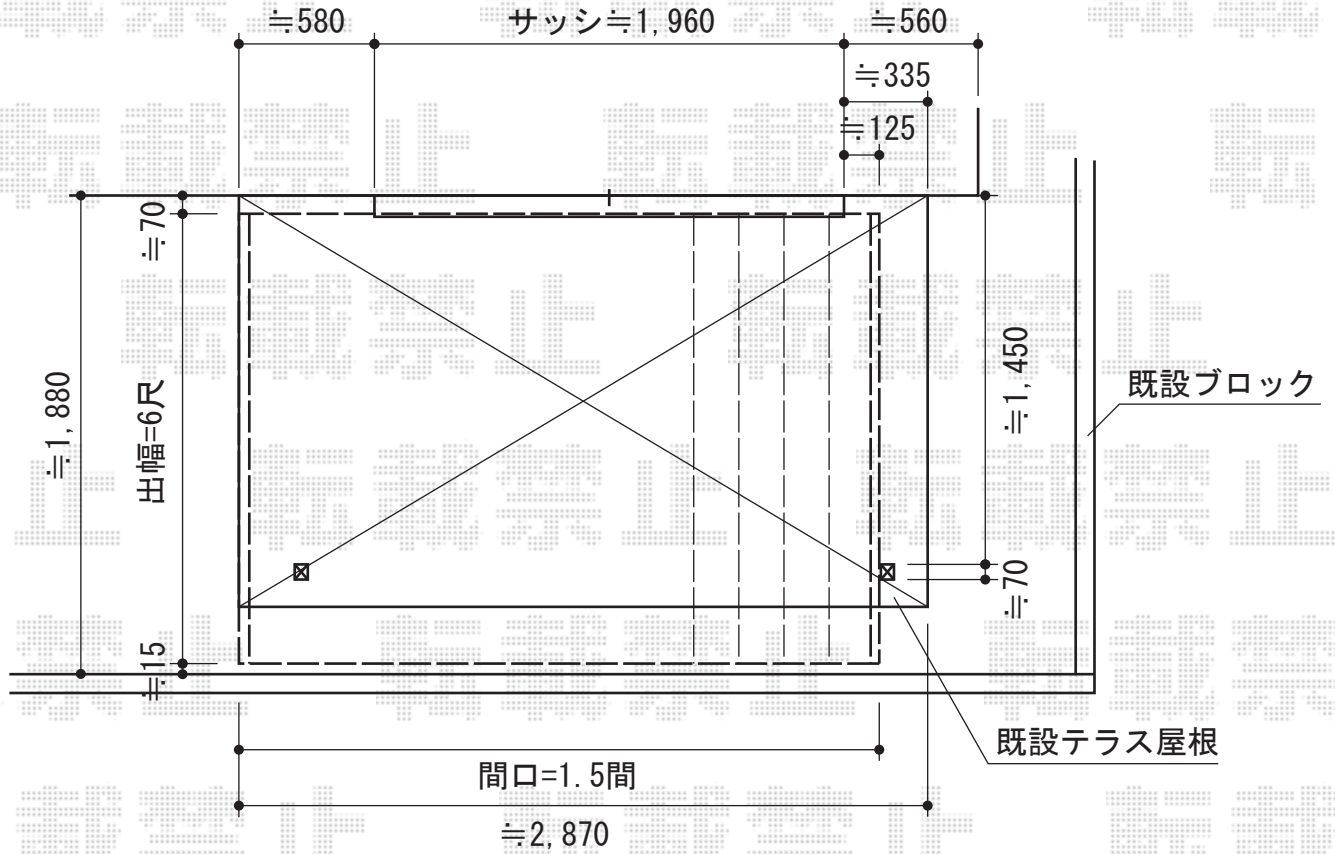

# リウッドデッキ 200 単体

既設テラス屋根柱  
ウッドデッキに  
固定致します

YKK AP リウッドデッキ 200 単体

間口=1.5間 (2,657mm)

出幅=6尺 (1,825mm)

色：(床板 ホワイトブラウン/束柱 プラチナステン)

床板：縦貼り

束柱：Sタイプ(450mm)