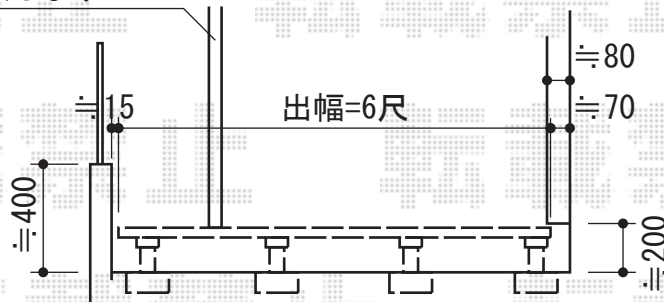

# リウッドデッキ 200 単体

既設テラス屋根柱  
ウッドデッキに  
固定致します

YKK AP リウッドデッキ 200 単体

間口=1.5間 (2,657mm)

出幅=6尺 (1,825mm)

色：(床板 ホワイトブラウン/束柱 プラチナステン)

床板：縦貼り

束柱：Sタイプ(450mm)