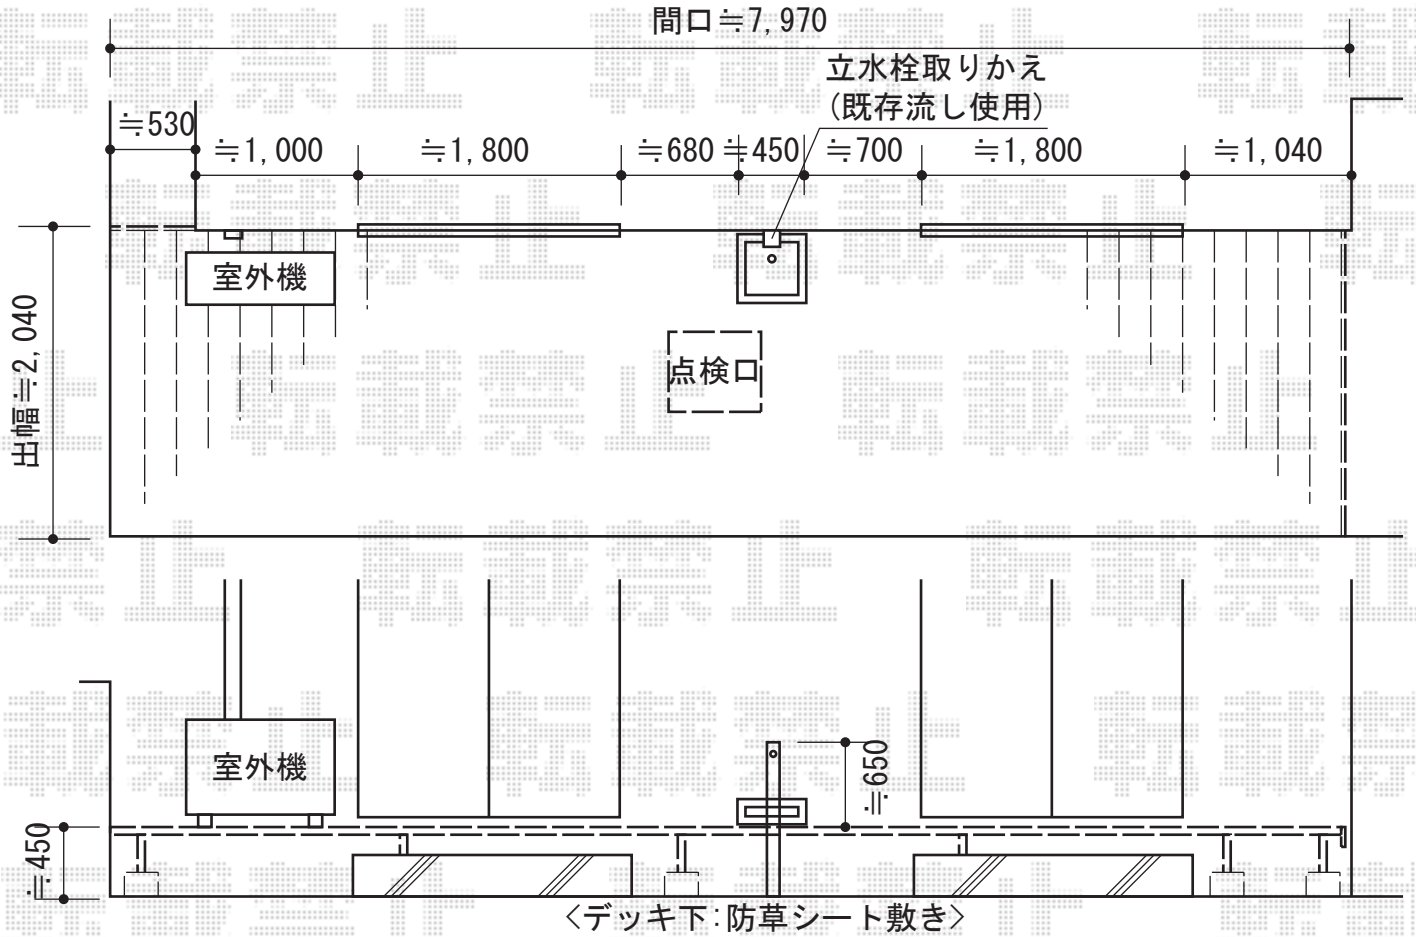

リウッドデッキ200 連棟

※点検口設置位置は現場合わせにて調整させていただきます。

YKK AP リウッドデッキ200 連棟

間口=8,027mm

出幅=7尺 (2,125mm)

色: ナチュラルブラウン

床板: 縦張り

束柱: Sタイプ (450mm) 【仮 プラチナステン】

不要部材: 正面・片側面幕板

追加部材: はね出し部幕板

オプション: 点検口

現場状況や作図制限により概略図の内容と多少の違いが生じることがございます。
 施工時は、現場優先とさせていただきますので、お立会い頂き、
 最終のご指示のほど、何卒、宜しくお願い致します。

EX-SHOP
 HTTP://WWW.EX-SHOP.NET

担当: 岡本

全ての著作権は、エクスショップに帰属します。当社とのお取引目的外的使用・複製・転載禁止となっております。