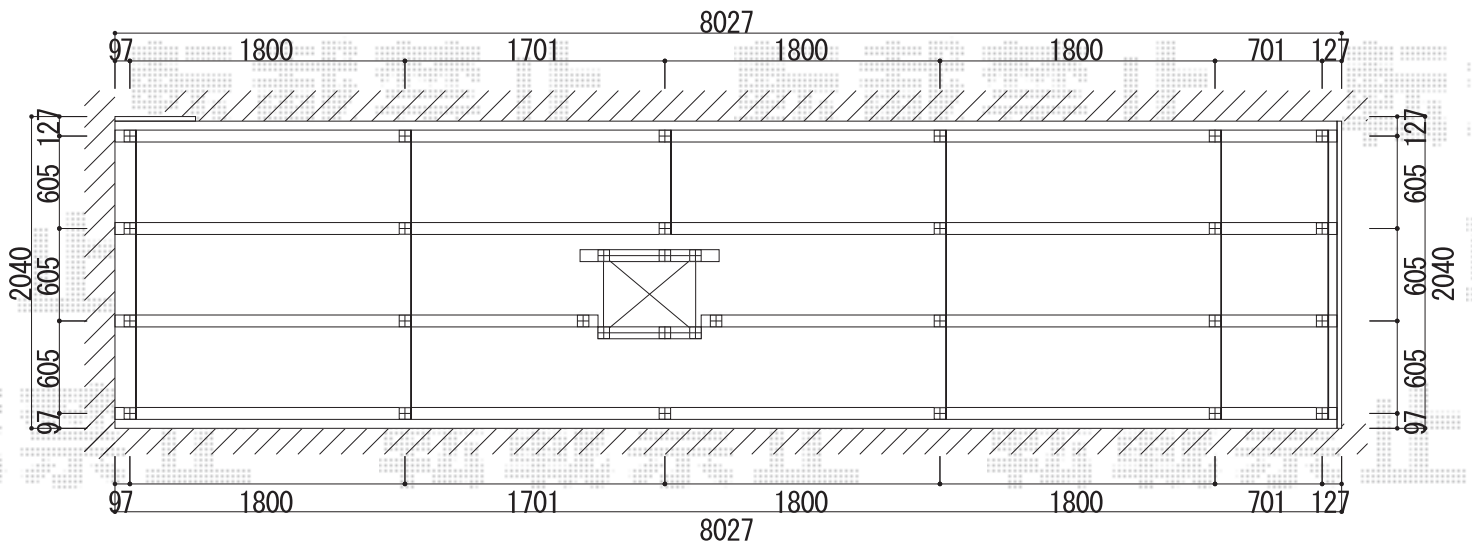

リウッドデッキ200 連棟

※点検口設置位置は現場合わせにて調整させていただきます。

YKK AP リウッドデッキ200 連棟

間口=8,027mm

出幅=7尺 (2,125mm)

色: ナチュラルブラウン

床板: 縦張り

束柱: Sタイプ (450mm) 【仮 プラチナステン】

不要部材: 正面・片側面幕板

追加部材: はね出し部幕板

オプション: 点検口

現場状況や作図制限により概略図の内容と多少の違いが生じることがございます。
 施工時は、現場優先とさせていただきますので、お立会い頂き、
 最終のご指示のほど、何卒、宜しくお願い致します。

EX-SHOP
 HTTP://WWW.EX-SHOP.NET

担当: 岡本

全ての著作権は、エクスショップに帰属します。当社とのお取引目的外的使用・複製・転載禁止となっております。