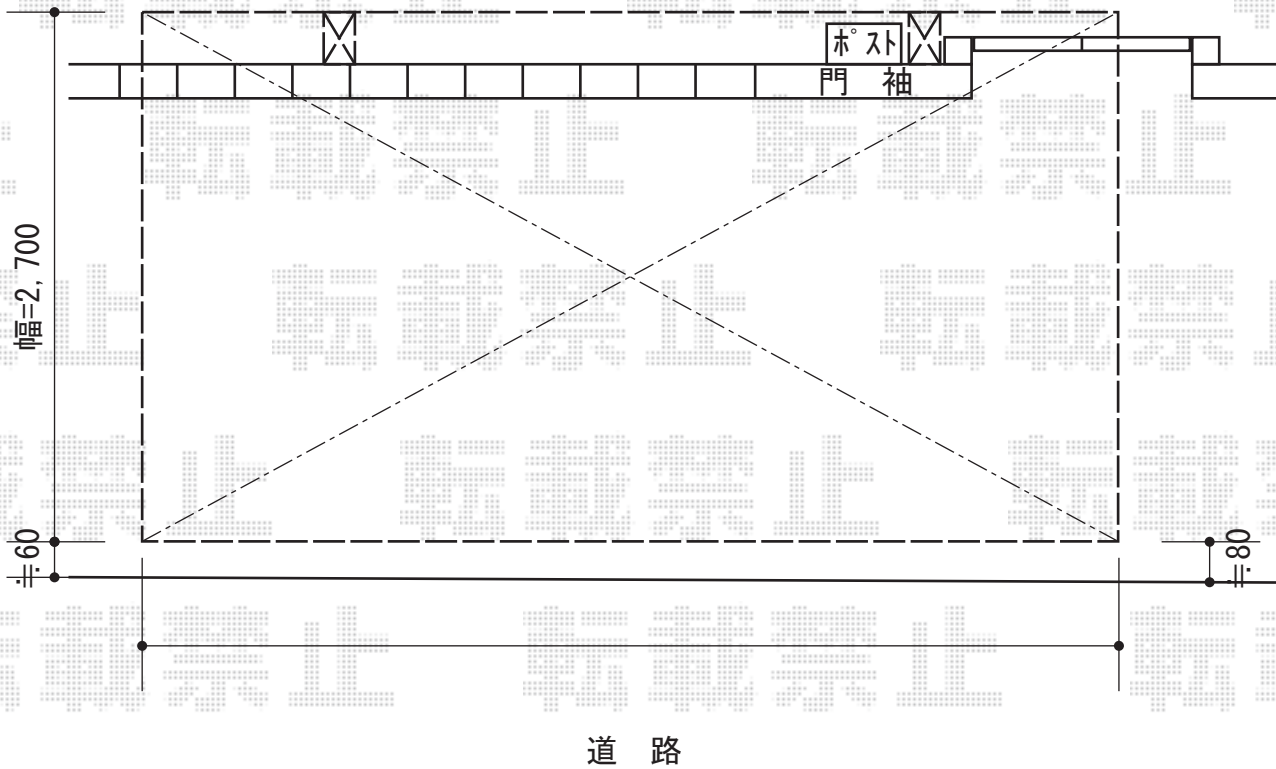

レイナポート 積雪～20cm対応

YKK AP レイナポート積雪～20cm対応  
幅=2,700mm  
奥行=5,052mm  
色：ブラウン  
屋根材：ポリカーボネート（アースブルー）  
柱仕様：ハイルーフ仕様（有効高 約2,355mm）

現場状況や作図制限により概略図の内容と多少の違いが生じることがございます。  
施工時は、現場優先とさせていただきますので、お立会い頂き、  
最終のご指示のほど、何卒、宜しくお願い致します。