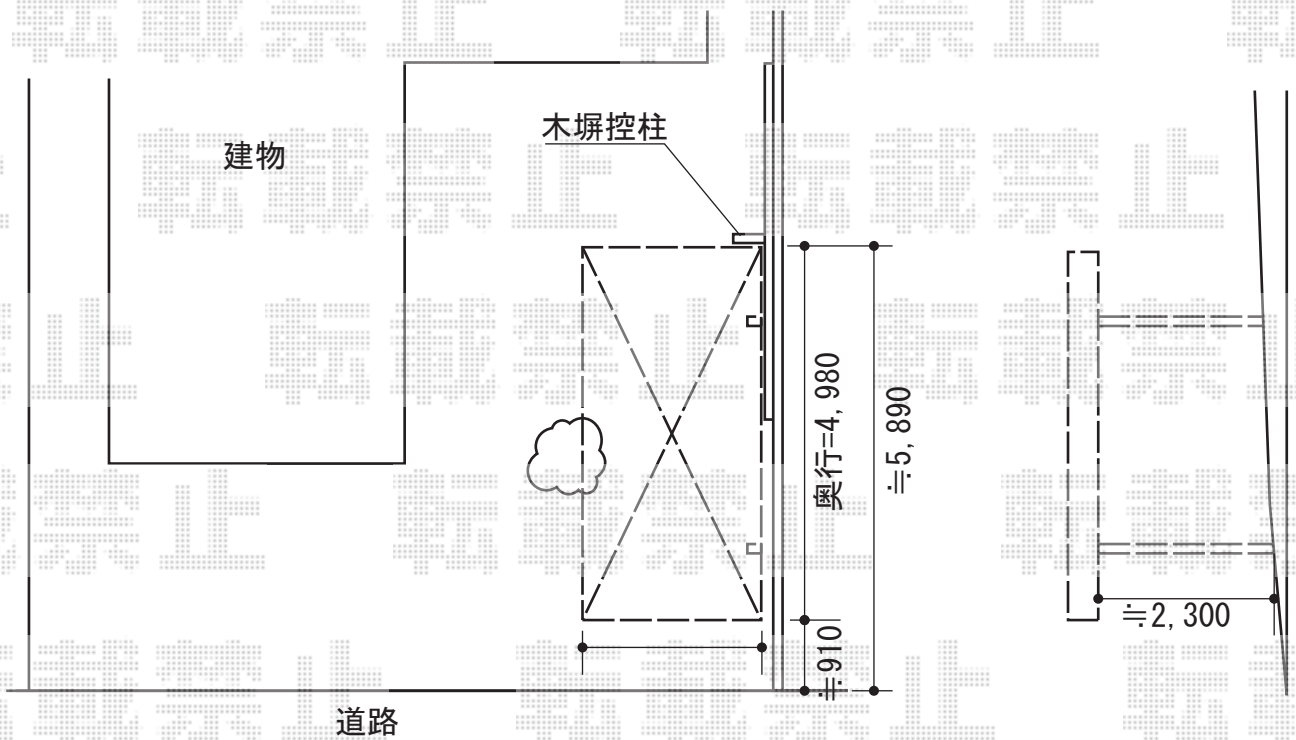

# カーブポートシグマIII 積雪～30cm対応

樹木の枝が干渉してしまう場合  
剪定をお願い致します

トステム カーブポートシグマIII 積雪～30cm対応  
幅=2,401mm  
奥行=4,980mm  
色：オータムブラウン  
屋根材：ポリカーボネート（ブラウン）  
柱仕様：ロング柱23仕様（有効高 約2,300mm）

現場状況や作図制限により概略図の内容と多少の違いが生じることがございます。  
施工時は、現場優先とさせて頂きたく思いますので、お立会い頂き、  
最終のご指示のほど、何卒、宜しくお願い致します。