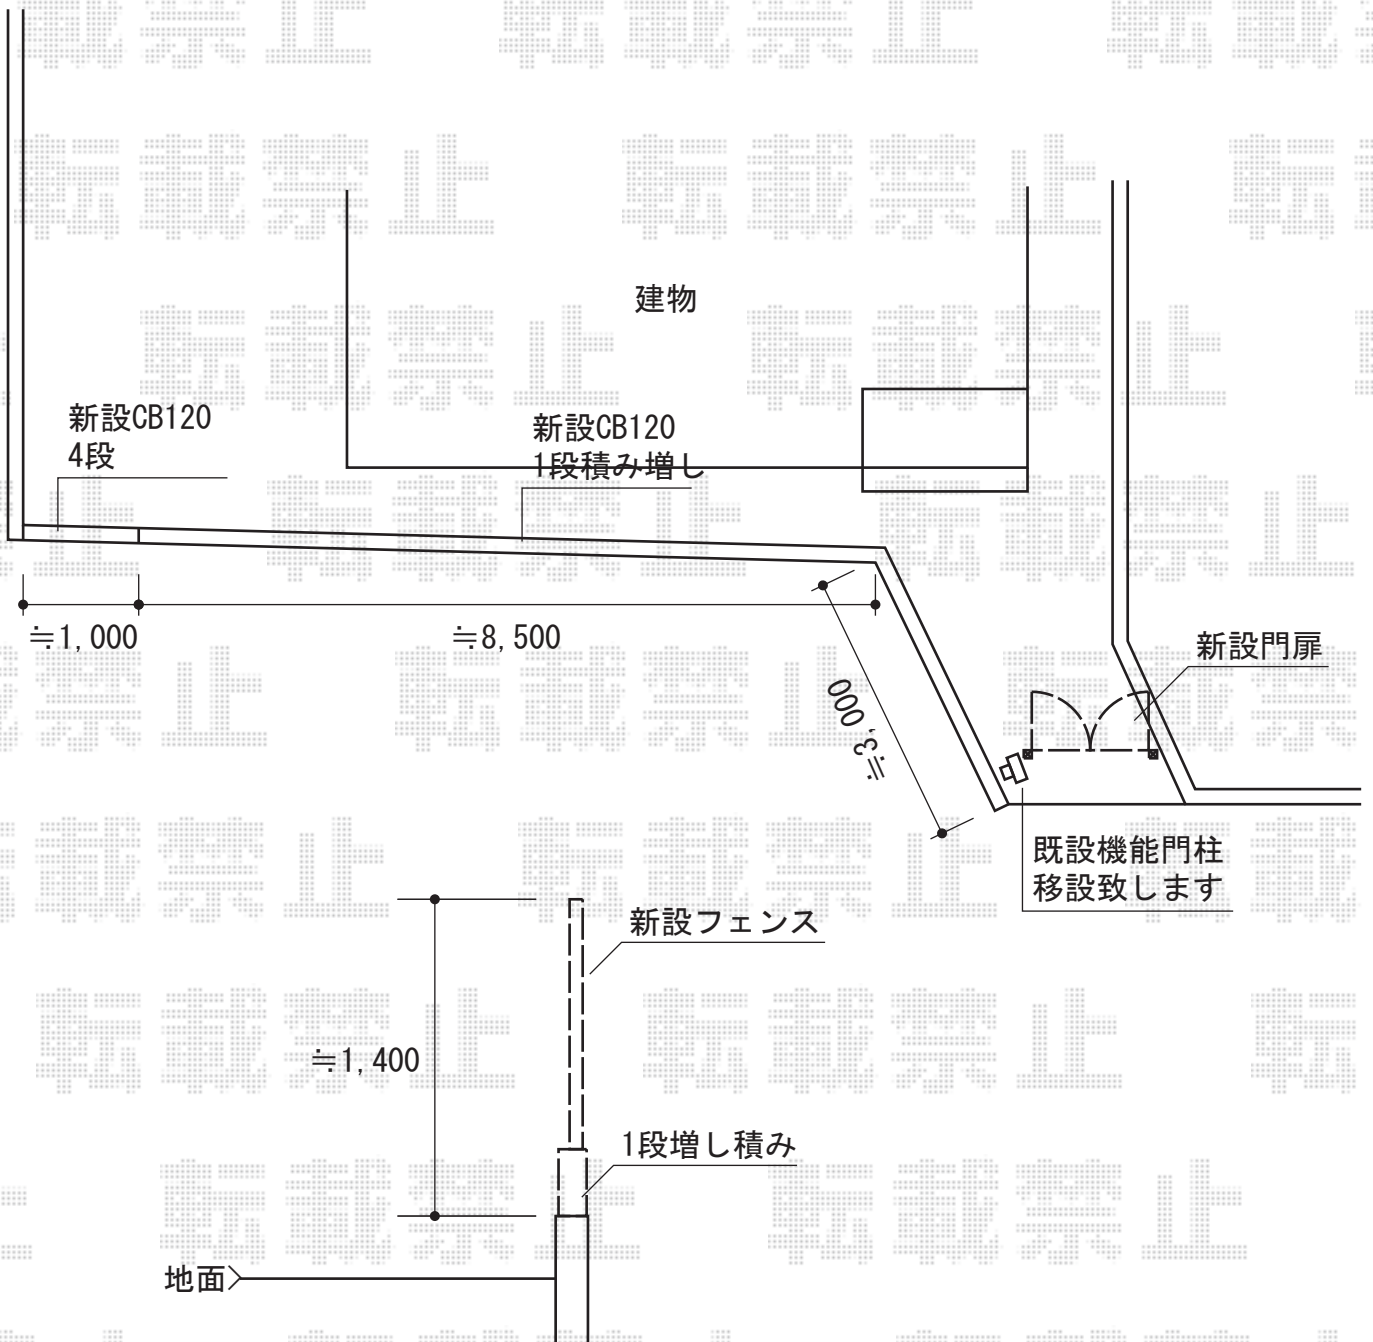

シャレオR1型門扉 両開き 柱使用

TOEX シャレオR1型門扉 両開き 柱使用
扉1枚 (W×H) = (600・600×1,000mm)
色：シャイングレー
錠：シリンダーRD錠
開き：内開き

現場状況や作図制限により概略図の内容と多少の違いが生じることがございます。
施工時は、現場優先とさせて頂きたく思いますので、お立会い頂き、
最終のご指示のほど、何卒、宜しくお願い致します。

EX-SHOP
HTTP://WWW.EX-SHOP.NET