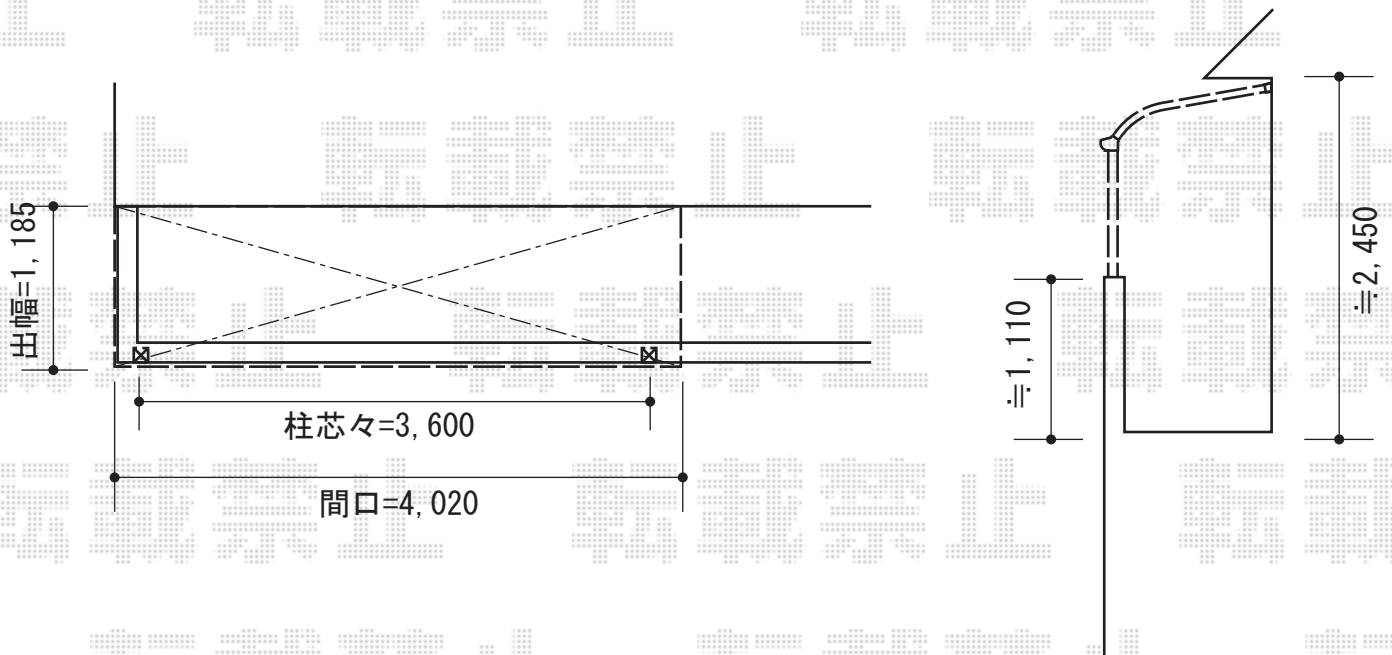

ライザーテラスII R型 屋根タイプ アクトステージ柱建て式用 積雪～20cm対応

トステム ライザーテラスII R型 屋根タイプアクトステージ柱建て式用積雪～20cm対応
間口=関東間2.0間（柱芯々3,650mm 屋根幅4,020mm）
出幅=4尺（1,185mm）
色：ブロンズ
屋根材：ポリカーボネート（クリアマット/すりガラス調）
柱仕様：柱位置固定タイプ（柱2本）
施工方法：上止め

現場状況や作図制限により概略図の内容と多少の違いが生じることがございます。
施工時は、現場優先とさせて頂きたく思いますので、お立会い頂き、
最終のご指示のほど、何卒、宜しくお願い致します。