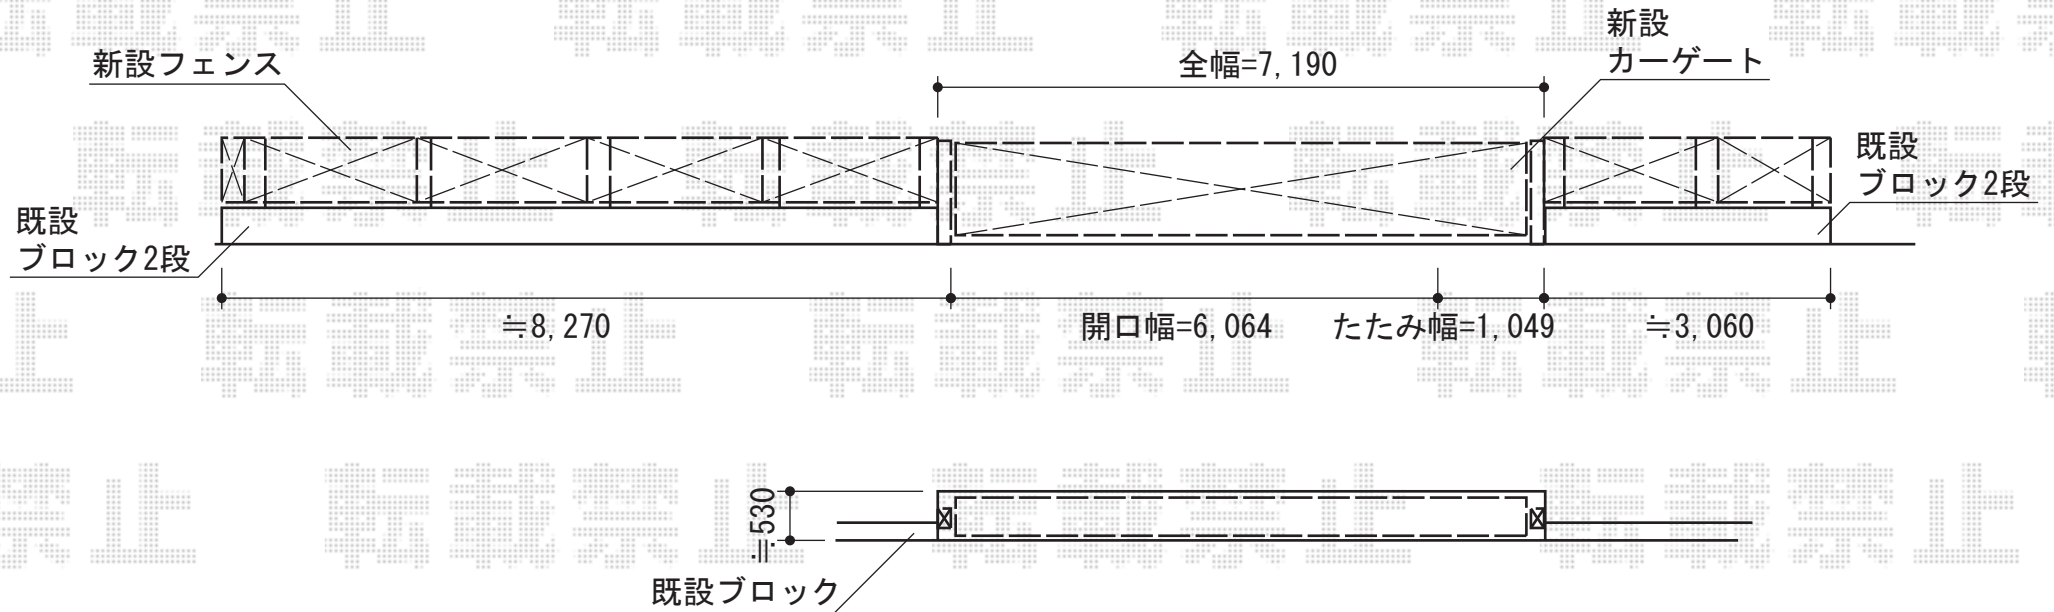

カーゲート・フェンス

TOEX グランシャインBタイプ フラットレールタイプ 片開き
開口幅=6,064mm
全幅=7,190mm
たたみ幅=1,049mm
高さ=1,400mm
色：シャイングレー
ステンレスレール

TOEX ハイグリッドフェンスN1型 間仕切りタイプ
本体1枚 (W×H) = (2,000mm×1000mm) (¥11,400) × 6枚
アルミ形材柱：T-10 (¥2,000) × 9本
支柱取付部品：T-10 (¥2,700) × 5
端柱取付部品：T-10 (¥2,300) × 4
小口キャップ：T-10 (¥400) × 2
色：シャイングレー