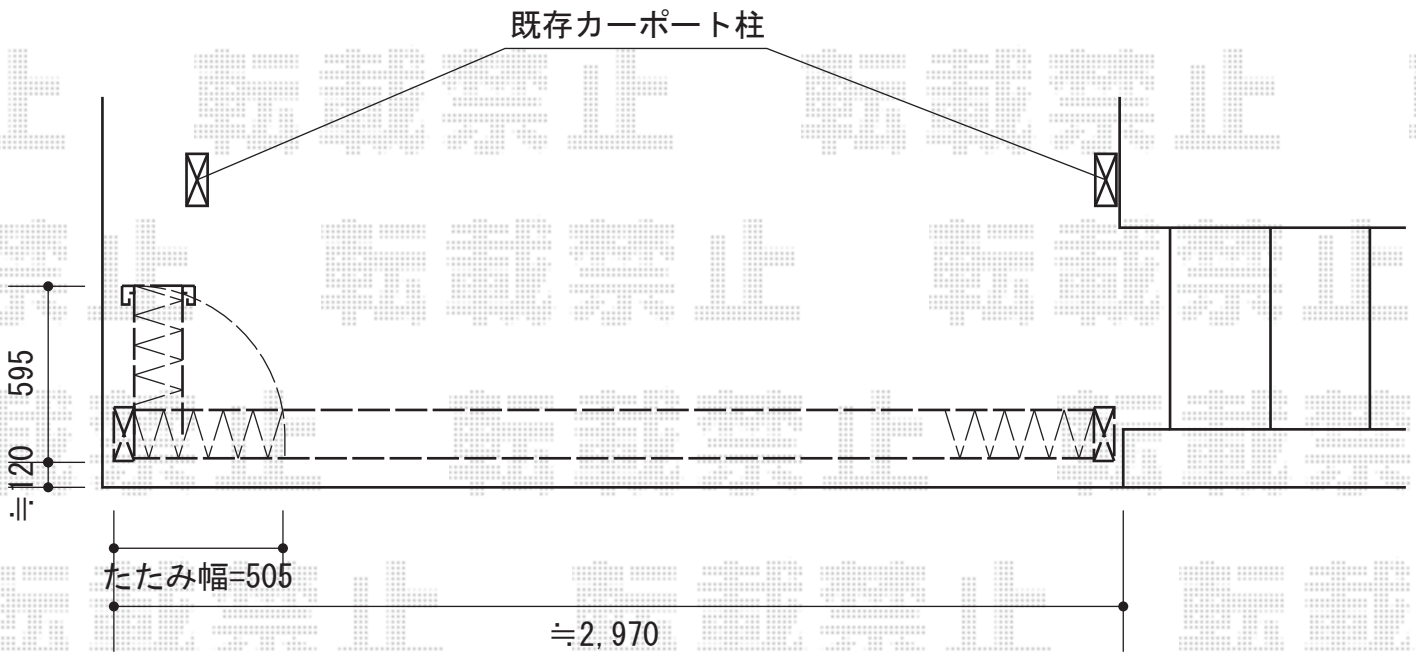

アルシャインII M型 Aタイプ ノンレール 片開き

TOEX アルシャインII M型 Aタイプ ノンレール 片開き
開口幅=2,891mm
全幅=3,008mm
たたみ幅=505mm
高さ=1,250mm
色：オータムブラウン
キャスター数：2個
落棒数：2本

現場状況や作図制限により概略図の内容と多少の違いが生じることがございます。
施工時は、現場優先とさせて頂きたく思いますので、お立会い頂き、
最終のご指示のほど、何卒、宜しくお願い致します。