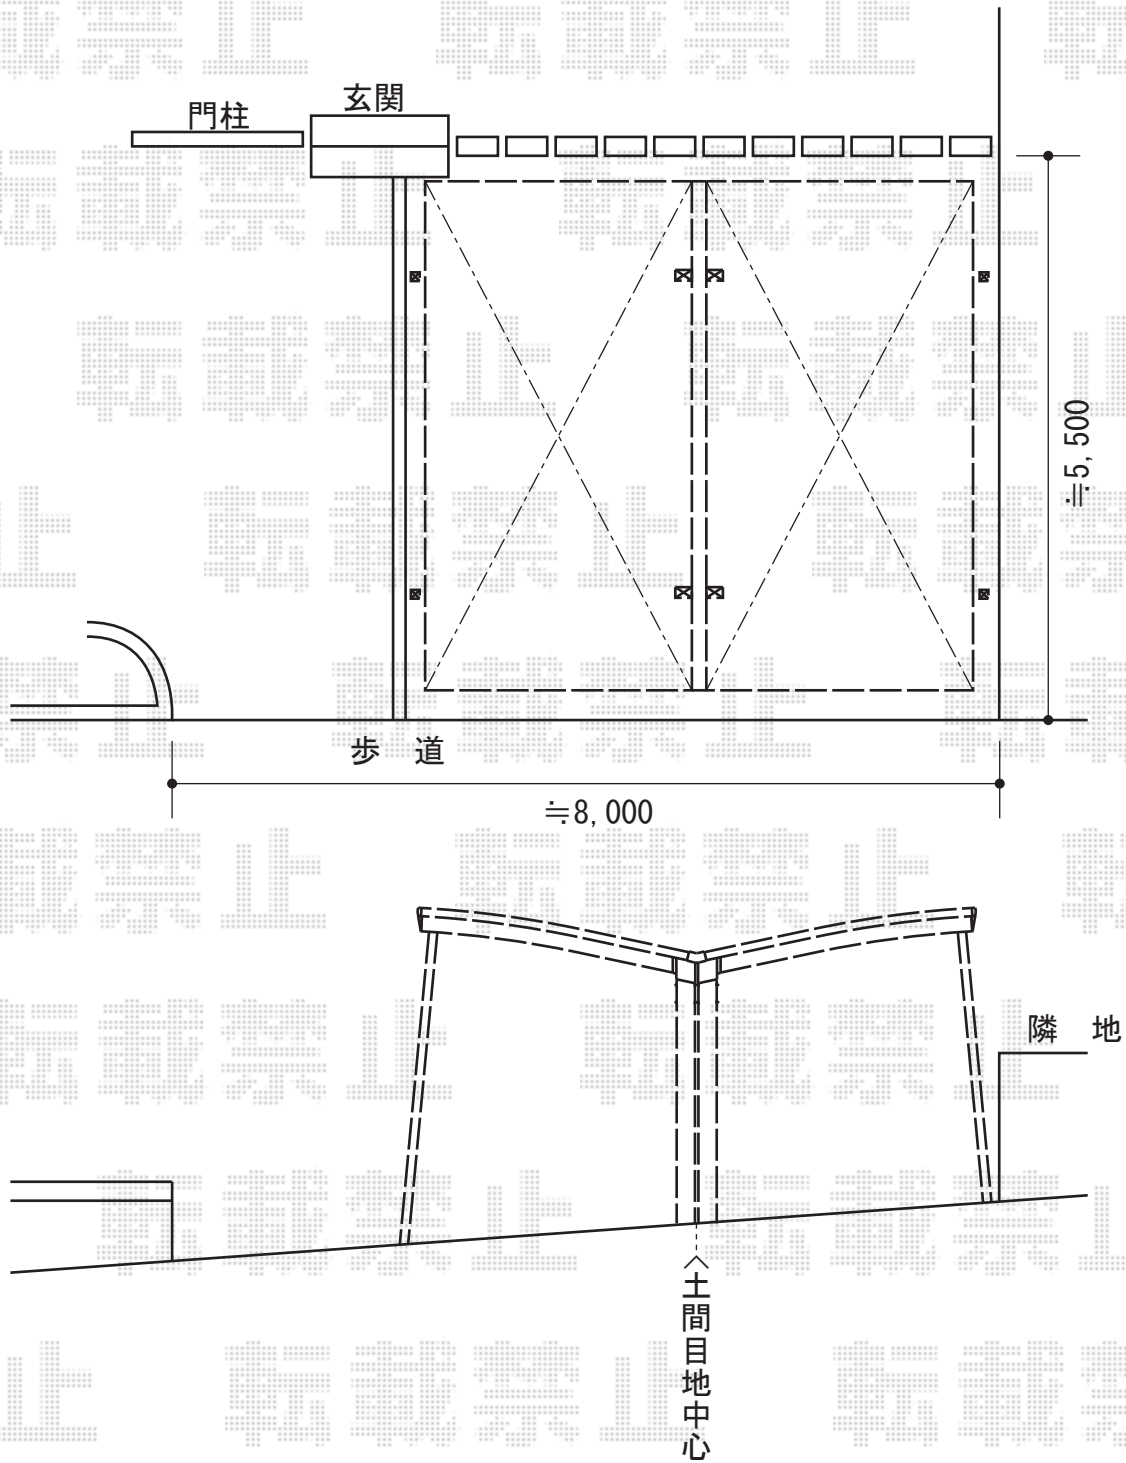

カーブポートシグマIII Y合掌 積雪~30cm対応

トステム カーブポートシグマIII Y合掌  
積雪~30cm対応  
幅=5,430mm  
奥行=4,980mm  
色：シャイングレー  
屋根材：熱線吸収アクアポリカーボネート  
(ライトブルー)  
柱仕様：ロング柱23仕様 (有効高 約2,300mm)

現場状況や作図制限により概略図の内容と多少の違いが生じることがございます。  
施工時は、現場優先とさせて頂きたく思いますので、お立会い頂き、  
最終のご指示のほど、何卒、宜しくお願い致します。