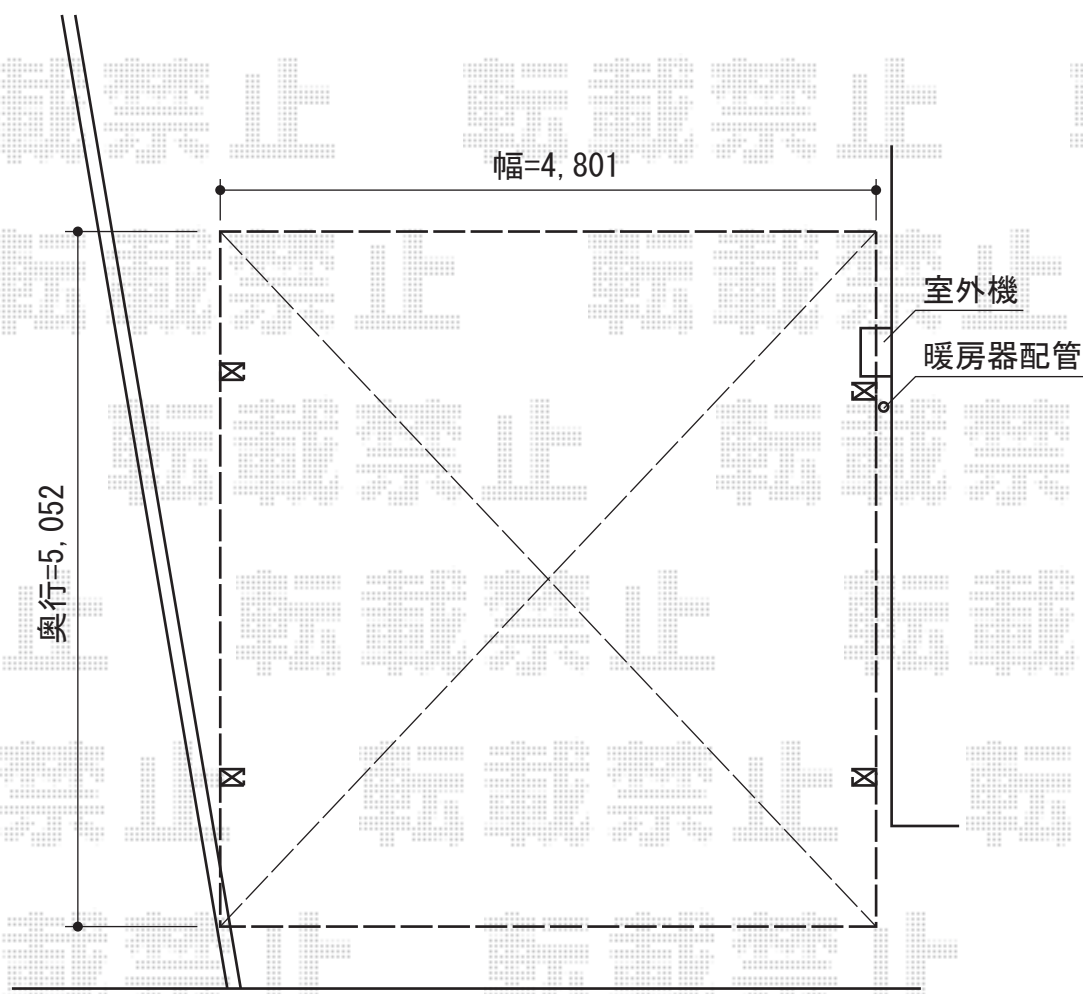

プレシオスポーツ ワイド 積雪～20cm対応

Value Select プレシオスポーツ ワイド積雪～20cm対応  
幅=4,801mm  
奥行=5,052mm  
色：ノーブルステン  
屋根材：ポリカーボネート（スカイブルー）  
柱仕様：ハイルーフ仕様（有効高 約2,250mm）

現場状況や作図制限により概略図の内容と多少の違いが生じることがございます。  
施工時は、現場優先とさせて頂きたく思いますので、お立会い頂き、  
最終のご指示のほど、何卒、宜しくお願い致します。