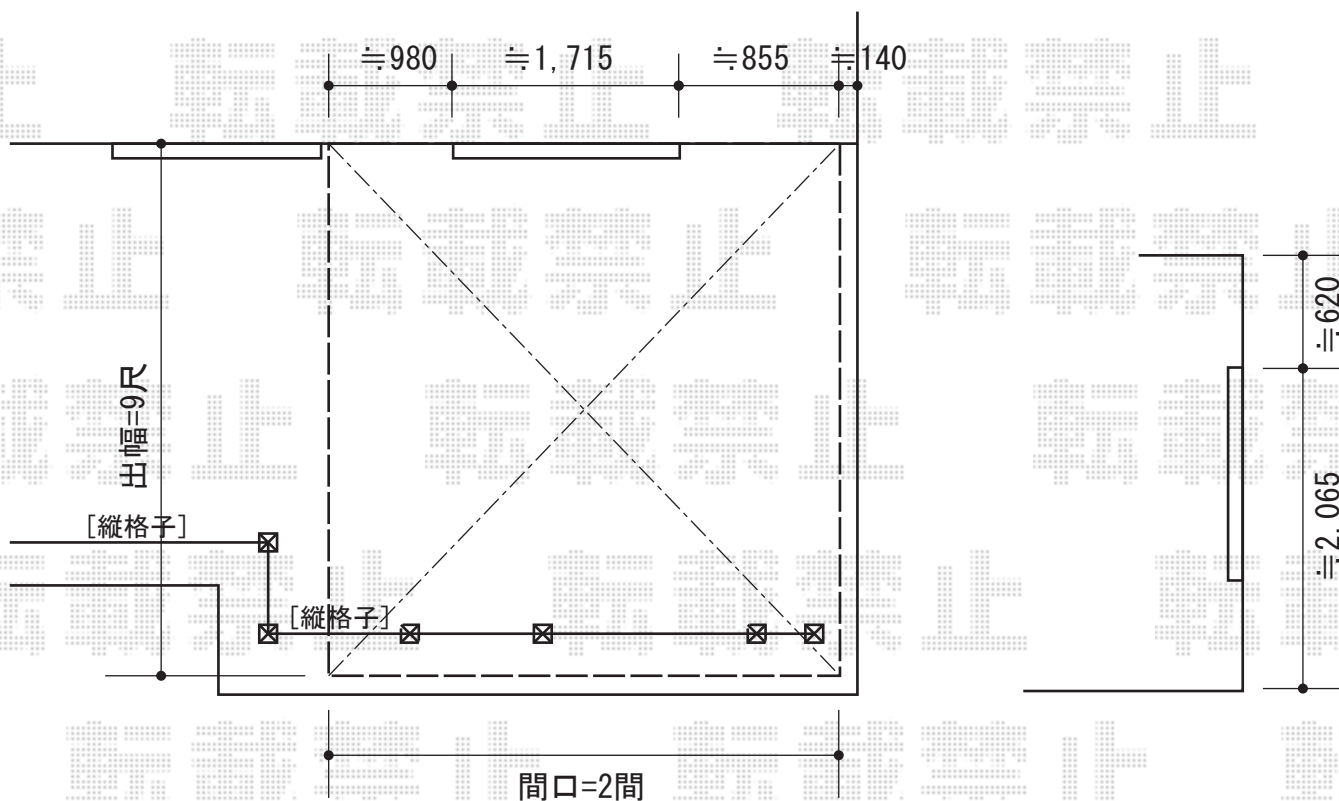

# ヴェクターテラス R型 1500 屋根タイプ 単体

YKK AP ヴェクターテラス R型 1500 屋根タイプ 単体積雪~50cm対応  
間口=関東間2間 (柱芯々3,358mm 屋根幅3,670mm)  
出幅=9尺 (2,670mm)  
色: ブラウン  
屋根材: ポリカーボネート (スモークブラウン)  
柱仕様: 柱奥行移動タイプ (柱2本)  
施工方法: 下止め  
躯体式バルコニー取付部品: 中間用×3

現場状況や作図制限により概略図の内容と多少の違いが生じることがございます。  
施工時は、現場優先とさせて頂きたく思いますので、お立会い頂き、  
最終のご指示のほど、何卒、宜しくお願い致します。

EX-SHOP  
HTTP://WWW.EX-SHOP.NET

担当: 八浦