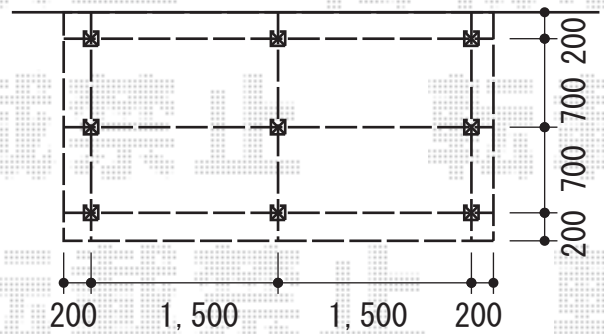

リコステージII 単体

施工に際して、
オプション：物干しの
取付位置・高さの
ご確認を頂けますよう、
お願い致します

トステム リコステージII 単体
間口=3,415mm
出幅=1,800mm
色：ソフトブラウン
床板：縦貼り
幕板：幕板A（厚タイプ）
束柱：束柱B（400~550mm）

トステム デッキフェンス
横ビームパネル
仕様：T-8×2スパン
主柱：T-8×3本
色：ソフトブラウン
(パネル：オータムブラウン)