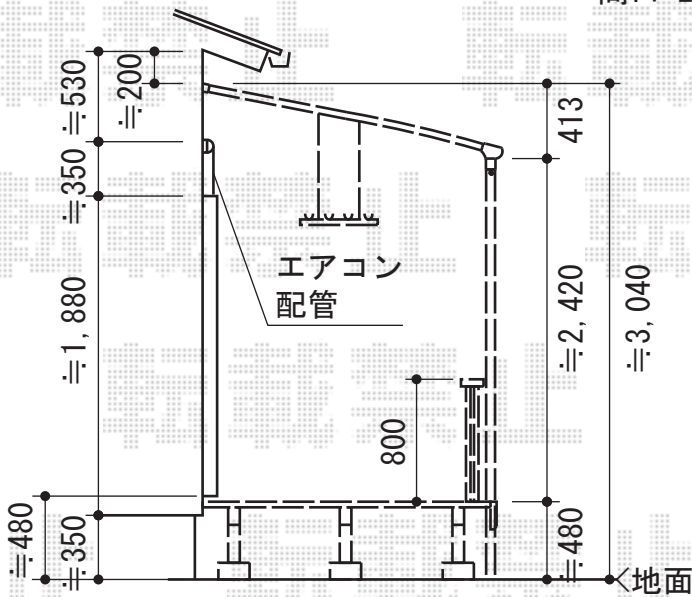

リコステージII 単体

施工に際して、
オプション：物干しの
取付位置・高さの
ご確認を頂けますよう、
お願い致します

トステム リコステージII 単体
間口=3,415mm
出幅=1,800mm
色：ソフトブラウン
床板：縦貼り
幕板：幕板A（厚タイプ）
束柱：束柱B（400~550mm）

トステム デッキフェンス
横ビームパネル
仕様：T-8×2スパン
主柱：T-8×3本
色：ソフトブラウン
(パネル：オータムブラウン)

現場状況や作図制限により概略図の内容と多少の違いが生じることがございます。
施工時は、現場優先とさせて頂きたく思いますので、お立会い頂き、
最終のご指示のほど、何卒、宜しくお願い致します。

EX-SHOP
HTTP://WWW.EX-SHOP.NET

担当：小林