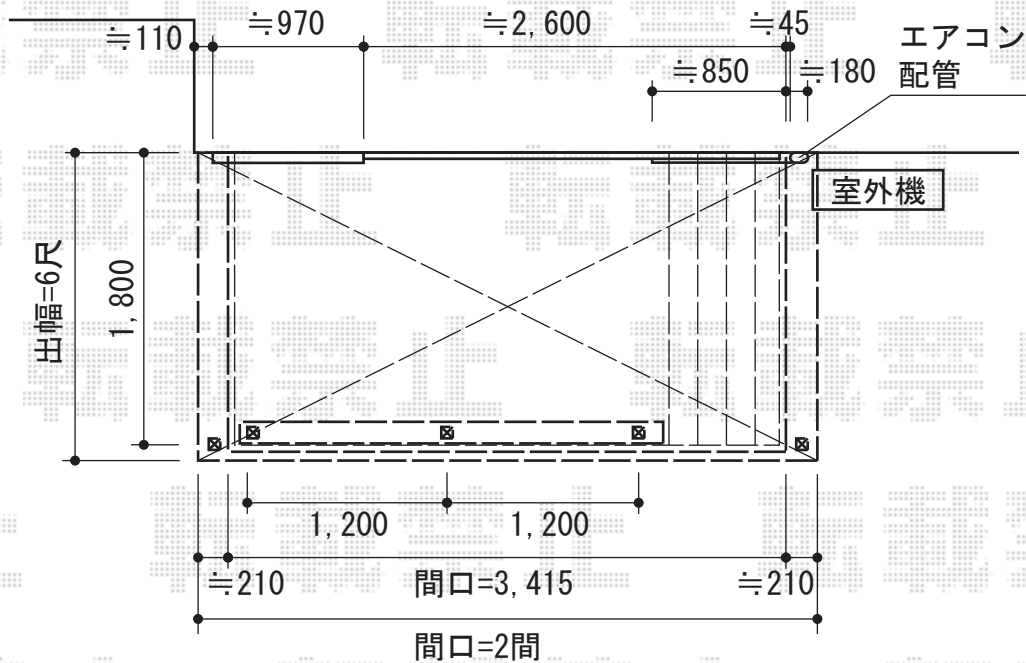

リコステージII 単体

施工に際して、
オプション：物干しの
取付位置・高さの
ご確認を頂けますよう、
お願い致します

トステム リコステージII 単体
間口=3,415mm
出幅=1,800mm
色：ソフトブラウン
床板：縦貼り
幕板：幕板A（厚タイプ）
束柱：束柱B（400~550mm）

トステム デッキフェンス
横ビームパネル
仕様：T-8×2スパン
主柱：T-8×3本
色：ソフトブラウン
(パネル：オータムブラウン)

現場状況や作図制限により概略図の内容と多少の違いが生じることがございます。
施工時は、現場優先とさせて頂きたく思いますので、お立会い頂き、
最終のご指示のほど、何卒、宜しくお願い致します。

EX-SHOP
HTTP://WWW.EX-SHOP.NET

担当：小林