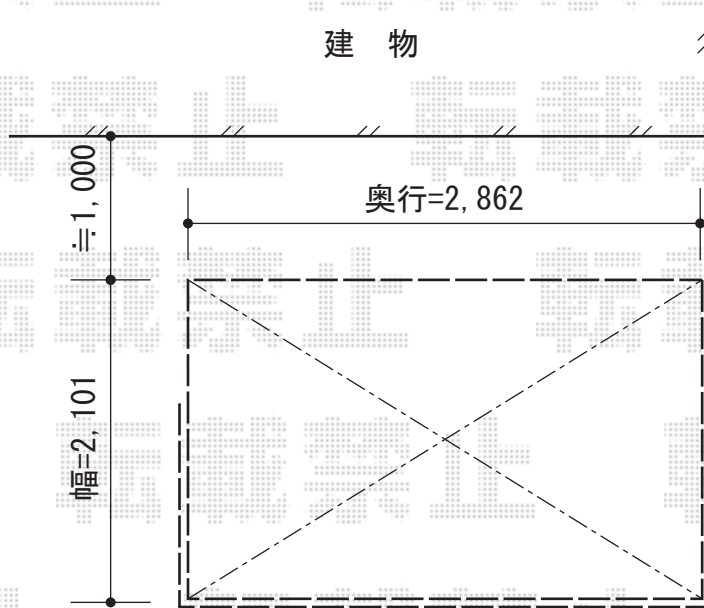

カーブパークシグマIII パネル2面囲 積雪～30cm対応

トステム カーブパークシグマIII パネル2面囲
積雪～30cm対応
幅=2,101mm
奥行=2,862mm
色：シャイングレー
屋根材：熱線吸収ポリカーボネート（ライトブルーマット調）
柱仕様：標準柱仕様（有効高 約1,898mm）

現場状況や作図制限により概略図の内容と多少の違いが生じることがございます。
施工時は、現場優先とさせて頂きたく思いますので、お立会い頂き、
最終のご指示のほど、何卒、宜しくお願い致します。