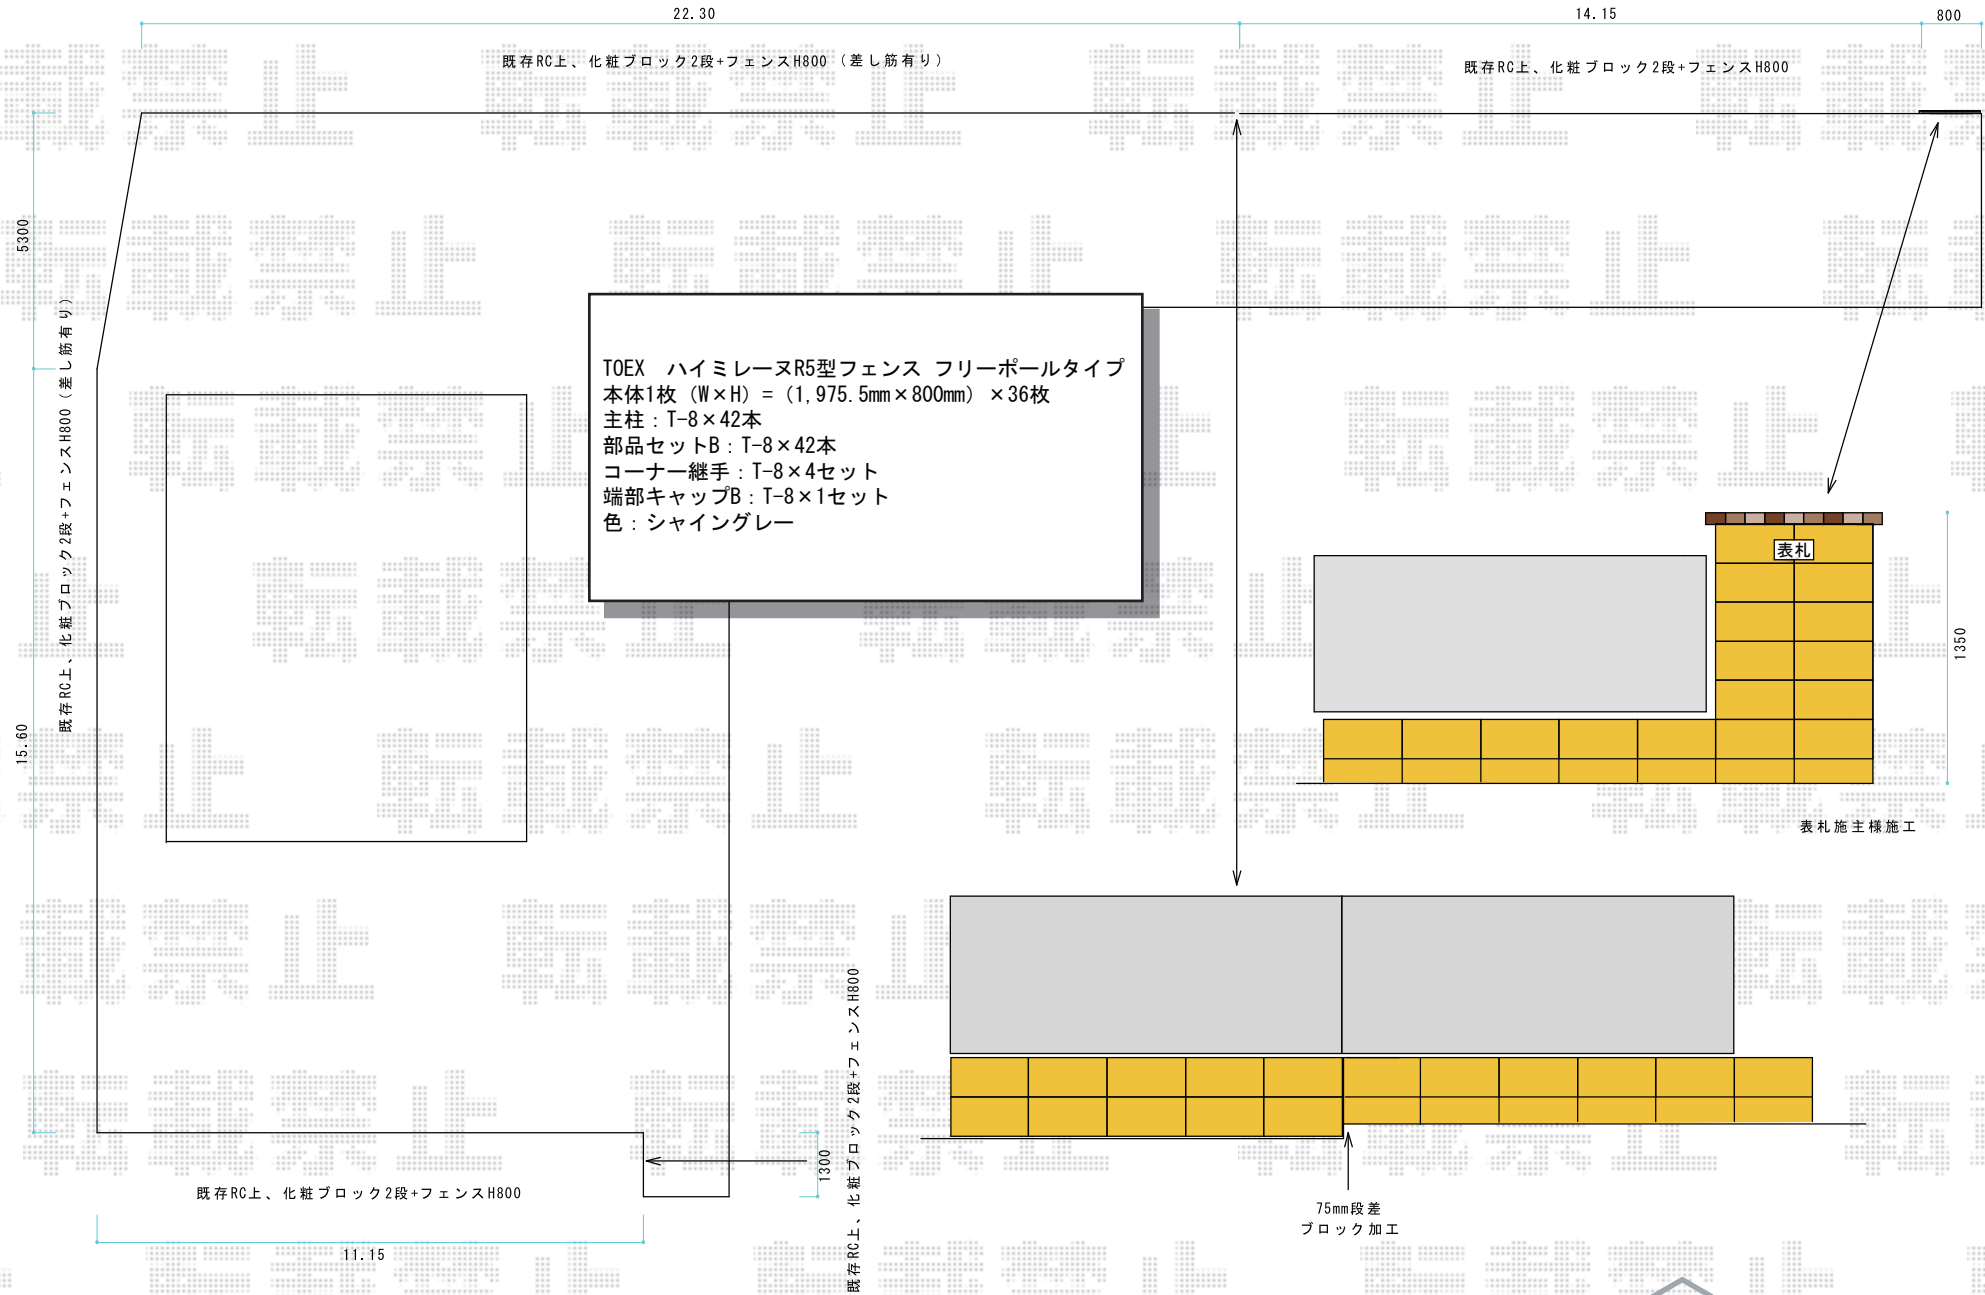

# ハイミレーヌR5型フェンス フリーポールタイプ

現場状況や作図制限により概略図の内容と多少の違いが生じることがございます。  
 施工時は、現場優先とさせて頂きたく思いますので、お立会い頂き、  
 最終のご指示のほど、何卒、宜しくお願い致します。

EX-SHOP

HTTP://WWW.EX-SHOP.NET

担当: 長谷川