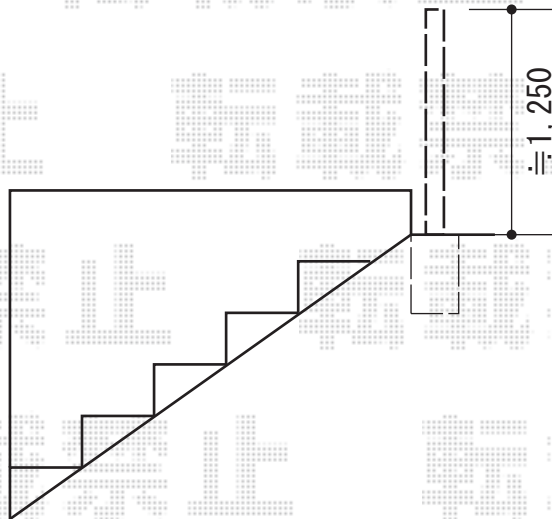

門扉・カーゲート

TOEX アルシャインII PG型R Aタイプ ノンレール 片開き
 開口幅=1,691mm
 全幅=1,808mm
 たたみ幅=367mm
 高さ=1,250mm
 色：シャイングレー
 キャスター数：1
 落棒数：1

YKK AP エクスライン門扉8型 片開き 門柱使用
 扉1枚 (W×H) = (900mm×1,200mm)
 色：プラチナステン
 錠：ハンドル錠E8型
 開き：内開き

現場状況や作図制限により概略図の内容と多少の違いが生じることがございます。
 施工時は、現場優先とさせて頂きたく思いますので、お立会い頂き、
 最終のご指示のほど、何卒、宜しくお願い致します。

EX-SHOP
[HTTP://WWW.EX-SHOP.NET](http://www.ex-shop.net)

担当：八浦