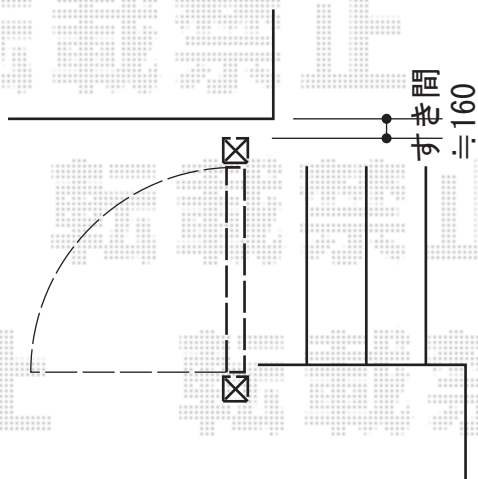

門扉・カーゲート

TOEX アルシャインII PG型R Aタイプ ノンレール 片開き
 開口幅=1,691mm
 全幅=1,808mm
 たたみ幅=367mm
 高さ=1,250mm
 色：シャイングレー
 キャスター数：1
 落棒数：1

YKK AP エクスライン門扉8型 片開き 門柱使用
 扉1枚 (W×H) = (900mm×1,200mm)
 色：プラチナステン
 錠：ハンドル錠E8型
 開き：内開き

現場状況や作図制限により概略図の内容と多少の違いが生じることがございます。
 施工時は、現場優先とさせて頂きたく思いますので、お立会い頂き、
 最終のご指示のほど、何卒、宜しくお願い致します。

EX-SHOP
[HTTP://WWW.EX-SHOP.NET](http://www.ex-shop.net)

担当：八浦