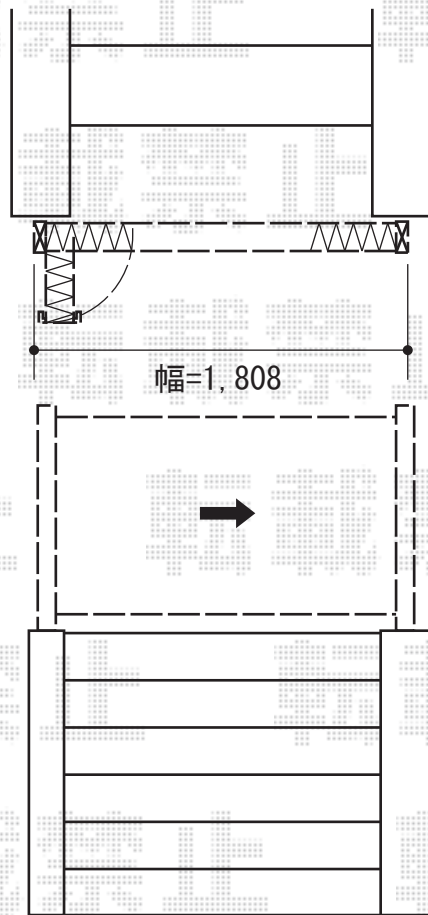

門扉・カーゲート

TOEX アルシャインII PG型R Aタイプ ノンレール 片開き
 開口幅=1,691mm
 全幅=1,808mm
 たたみ幅=367mm
 高さ=1,250mm
 色：シャイングレー
 キャスター数：1
 落棒数：1

YKK AP エクスライン門扉8型 片開き 門柱使用
 扉1枚 (W×H) = (900mm×1,200mm)
 色：プラチナステン
 錠：ハンドル錠E8型
 開き：内開き

現場状況や作図制限により概略図の内容と多少の違いが生じることがございます。
 施工時は、現場優先とさせて頂きたく思いますので、お立会い頂き、
 最終のご指示のほど、何卒、宜しくお願い致します。

EX-SHOP
[HTTP://WWW.EX-SHOP.NET](http://www.ex-shop.net)

担当：八浦