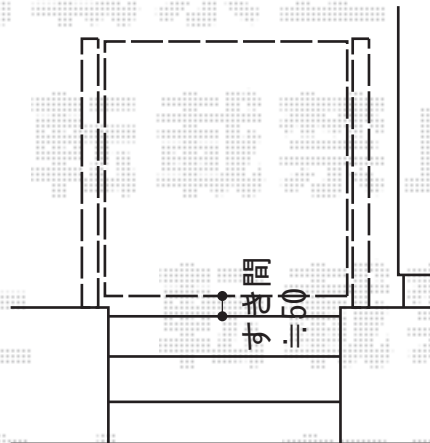

門扉・カーゲート

TOEX アルシャインII PG型R Aタイプ ノンレール 片開き
 開口幅=1,691mm
 全幅=1,808mm
 たたみ幅=367mm
 高さ=1,250mm
 色：シャイングレー
 キャスター数：1
 落棒数：1

YKK AP エクスライン門扉8型 片開き 門柱使用
 扉1枚 (W×H) = (900mm×1,200mm)
 色：プラチナステン
 錠：ハンドル錠E8型
 開き：内開き

現場状況や作図制限により概略図の内容と多少の違いが生じることがございます。
 施工時は、現場優先とさせて頂きたく思いますので、お立会い頂き、
 最終のご指示のほど、何卒、宜しくお願い致します。

EX-SHOP
[HTTP://WWW.EX-SHOP.NET](http://www.ex-shop.net)

担当：八浦