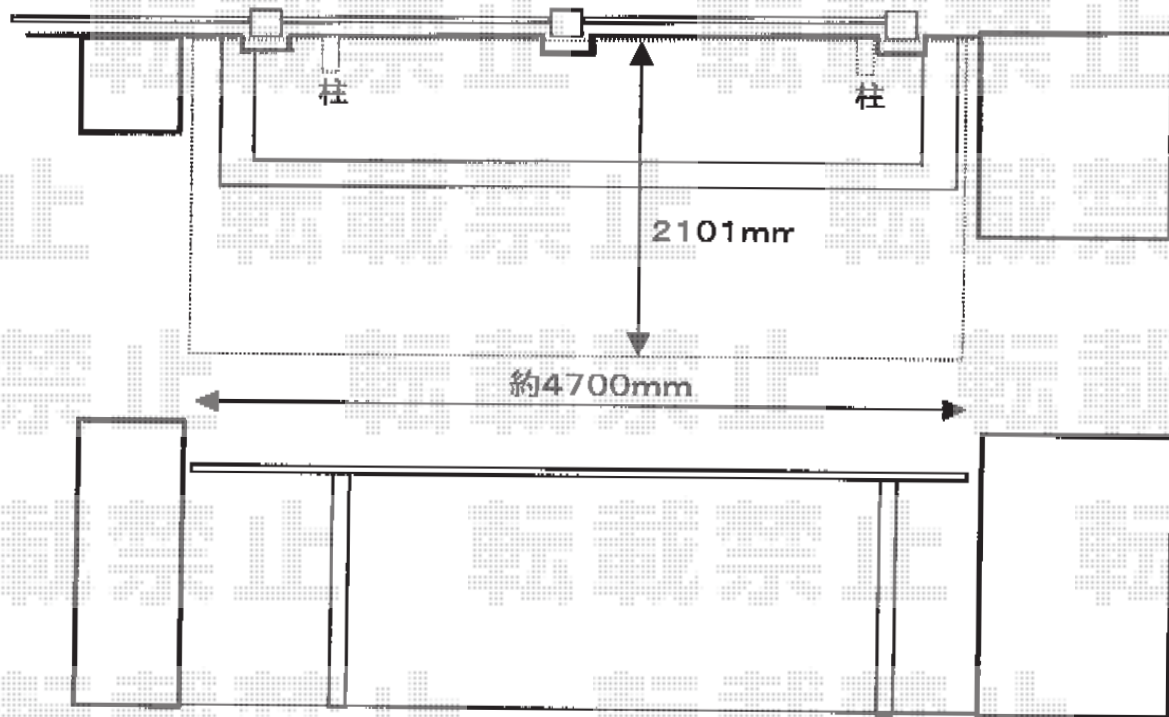

カーブポートシグマIII ミニ 積雪～30cm対応

トステム カーブポートシグマIII ミニ 積雪～30cm対応
幅=2,101mm
奥行=4,980mm
色：ブロンズ
屋根材：ポリカーボネート（ブラウン）
柱仕様：標準柱仕様（有効高 約1,812mm）

現場状況や作図制限により概略図の内容と多少の違いが生じることがございます。
施工時は、現場優先とさせていただきますので、お立会い頂き、
最終のご指示のほど、何卒、宜しくお願い致します。