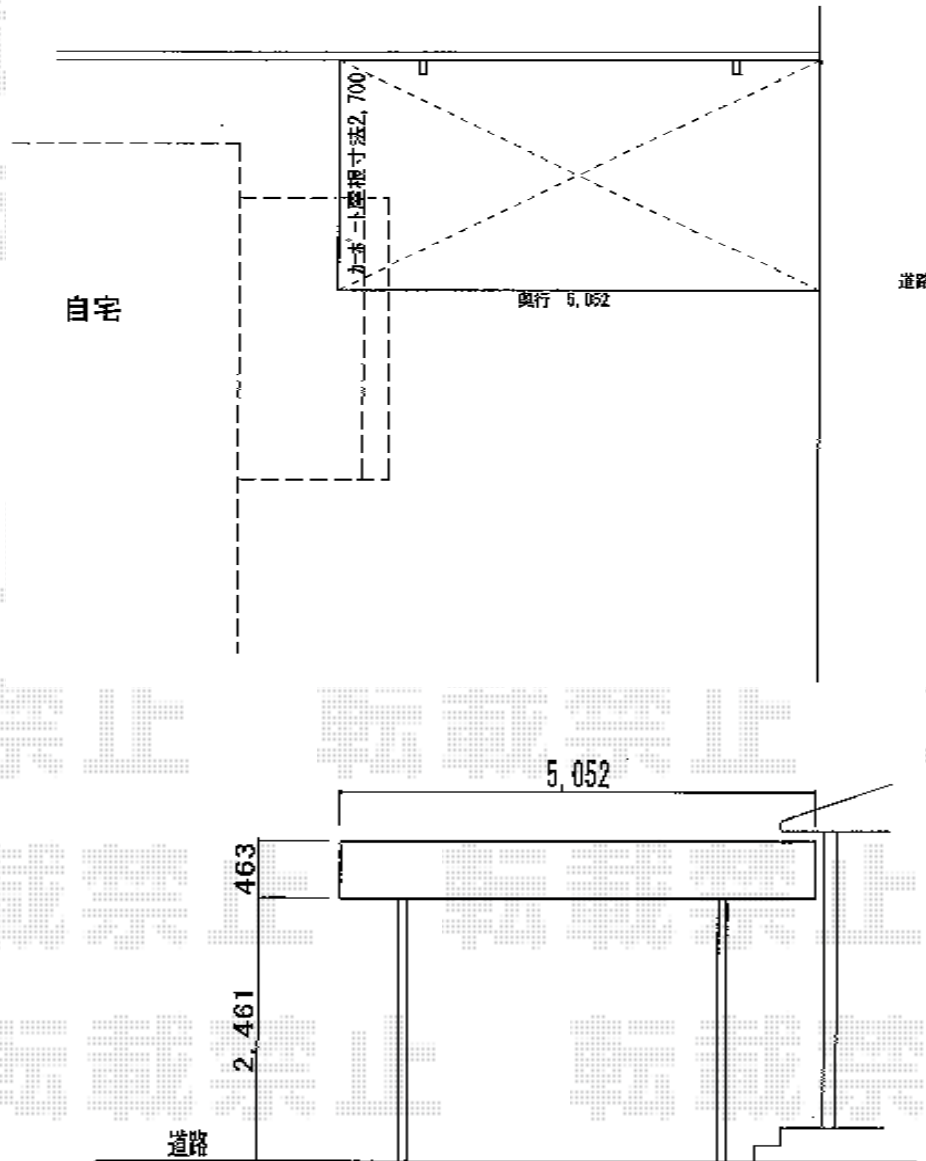

プレシオスポート 積雪～20cm対応

Value Select プレシオスポート 積雪～20cm対応
幅=2,700mm
奥行=5,052mm
色：ノーブルステン
屋根材：ポリカーボネート（スカイブルー）
柱仕様：ハイルーフ仕様（有効高 約2,250mm）

現場状況や作図制限により概略図の内容と多少の違いが生じることがございます。
施工時は、現場優先とさせて頂きたく思いますので、お立会い頂き、
最終のご指示のほど、何卒、宜しくお願い致します。