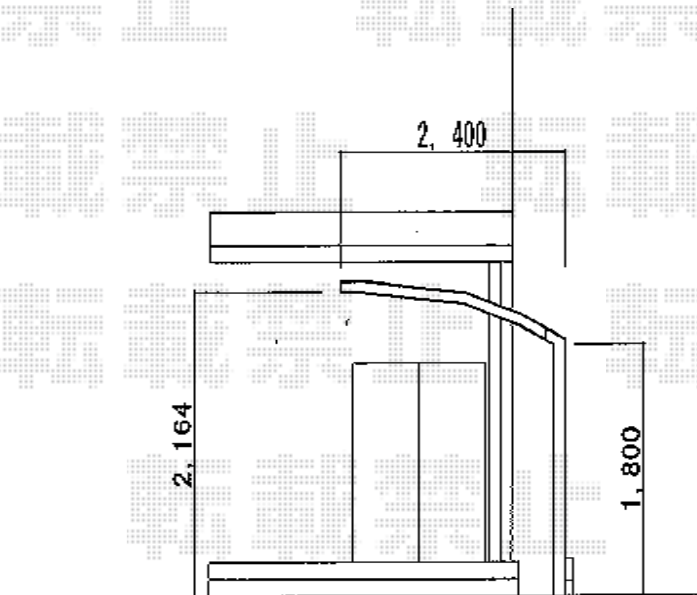

プレシオスポート 積雪～20cm対応

Value Select プレシオスポート 積雪～20cm対応
幅=2,700mm
奥行=5,052mm
色：ノーブルステン
屋根材：ポリカーボネート（スカイブルー）
柱仕様：ハイルーフ仕様（有効高 約2,250mm）

現場状況や作図制限により概略図の内容と多少の違いが生じることがございます。
施工時は、現場優先とさせて頂きたく思いますので、お立会い頂き、
最終のご指示のほど、何卒、宜しくお願い致します。