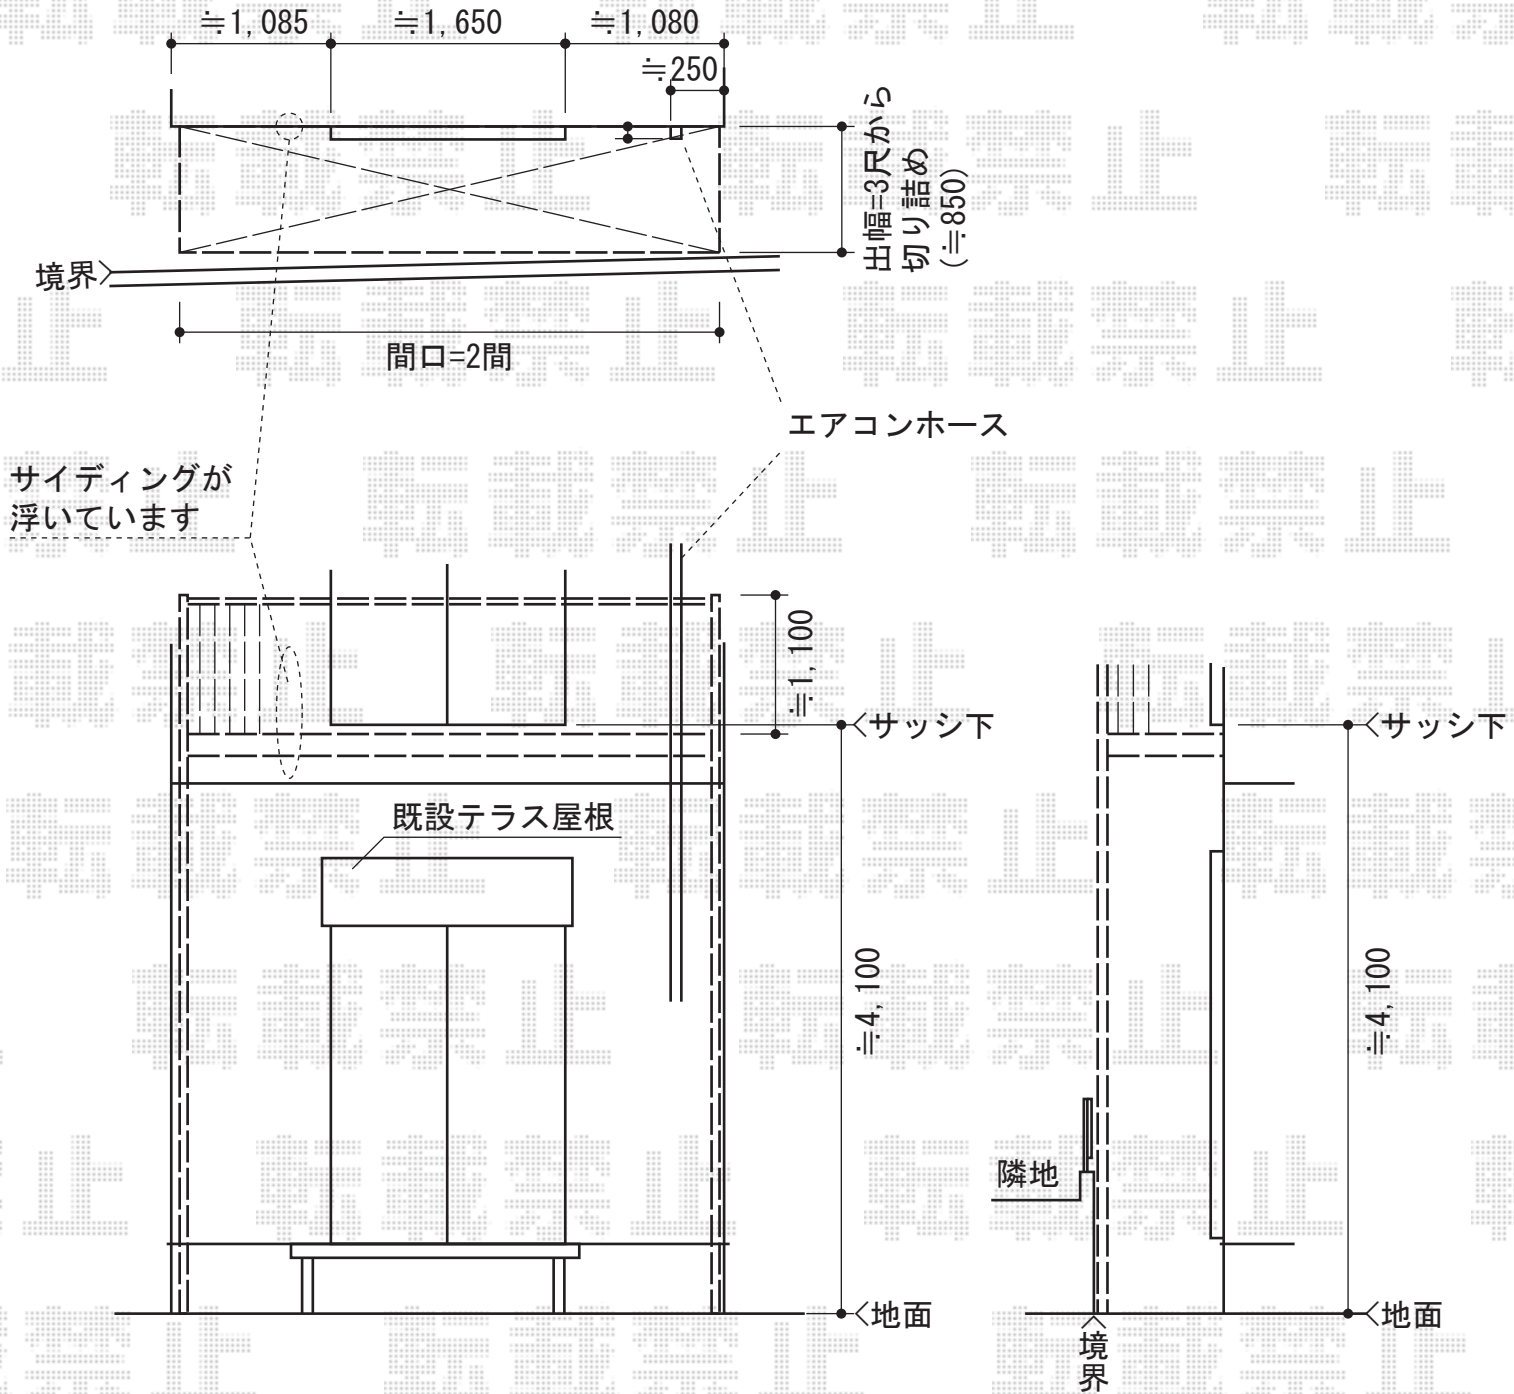

アウトステージA型 太格子 単体 柱建て式

トステム アウトステージA型 太格子 単体 柱建て式
 間口=2.0間 (3,650mm)
 出幅=3尺 (885mm)
 色：ブラック
 床材：グレー (塩ビデッキボード)
 柱仕様：長尺・柱建て式
 オプション：デッキ材雨受け部材

トステム 既存テラス解体・再取付必要部材
 部材：六角タッピンネジ

トステム 壁付け物干し 標準タイプ 2本入り
 色：ブラック