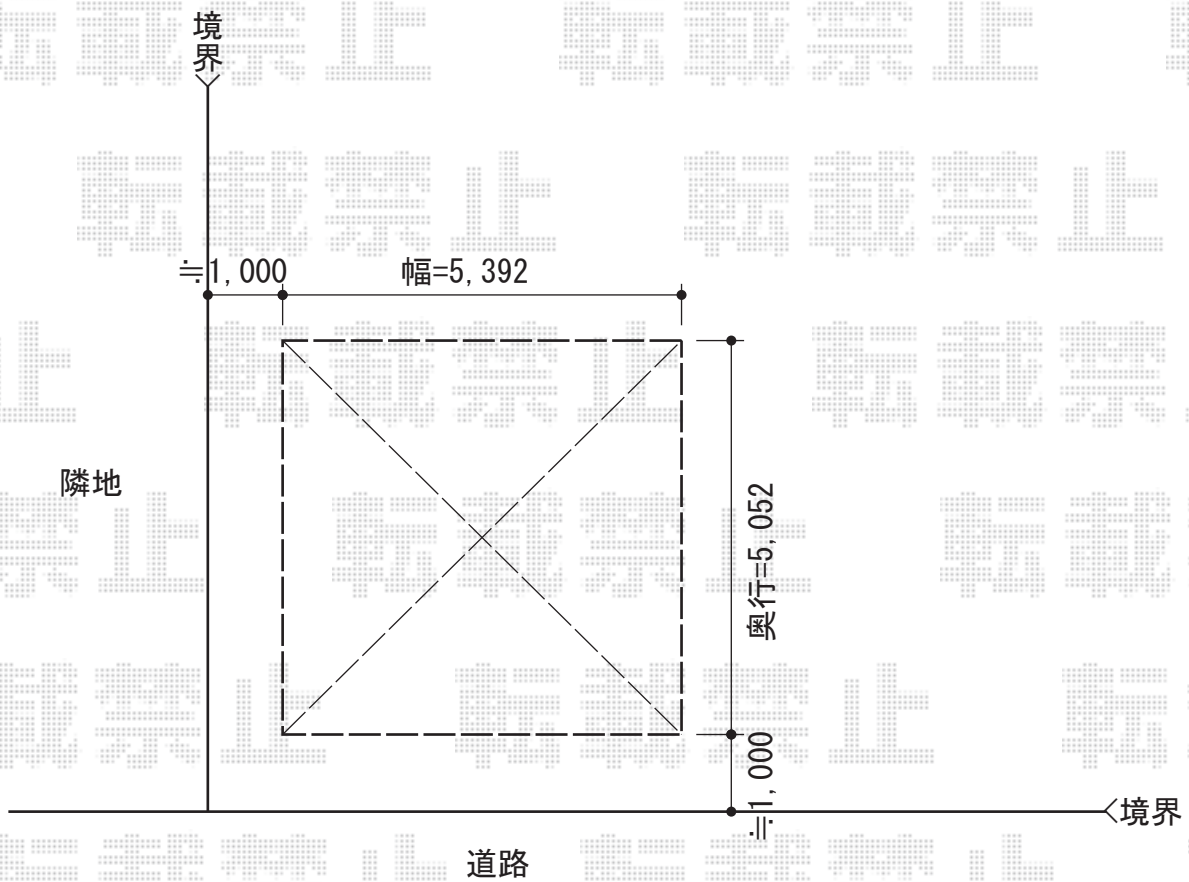

プレシオスポーツ ワイド 積雪～20cm対応

Value Select プレシオスポーツ ワイド

積雪～20cm対応

幅=5,392mm

奥行=5,052mm

色：ノーブルステン

屋根材：熱線遮断ポリカーボネート
(スカイブルーマット調)

柱仕様：ハイルーフ仕様 (有効高 約2,250mm)

現場状況や作図制限により概略図の内容と多少の違いが生じることがございます。
施工時は、現場優先とさせていただきますので、お立会い頂き、
最終のご指示のほど、何卒、宜しくお願い致します。

EX-SHOP
HTTP://WWW.EX-SHOP.NET

担当：長谷川