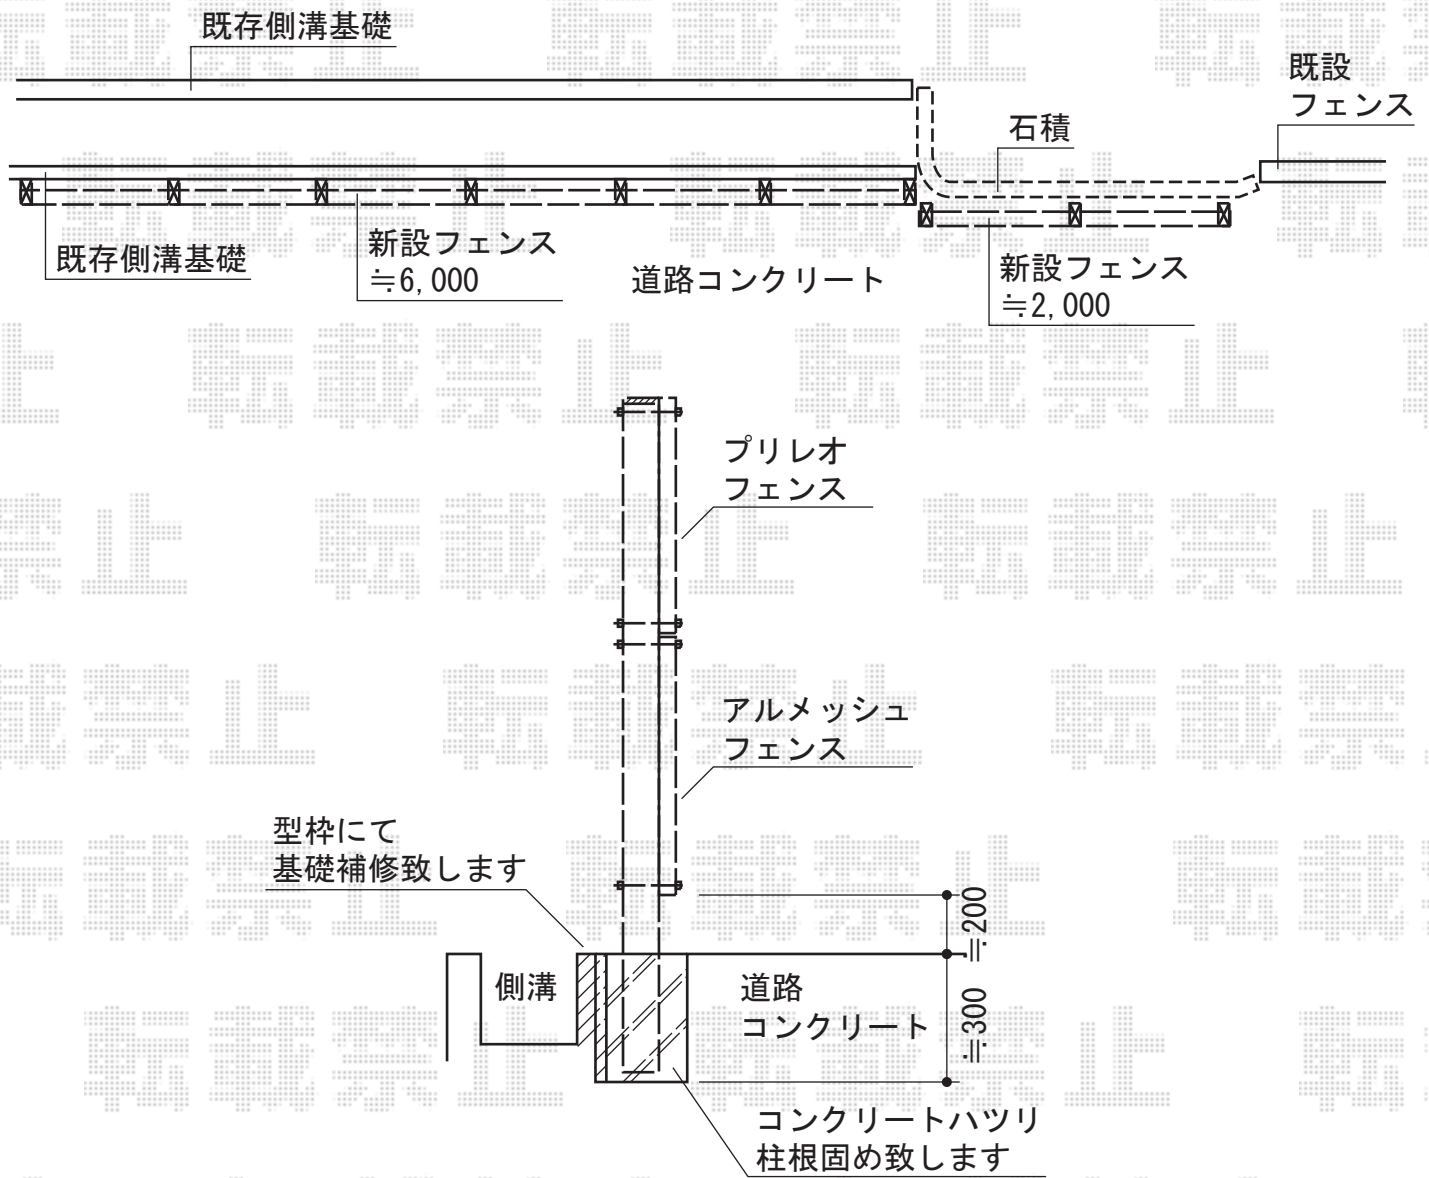

フェンス

TOEX 【上段】プリレオR5型フェンス アルミ多段柱施工
 本体1枚 (W×H) = (1,979×800mm) × 4枚
 端部キャップA : 2セット
 色 : オータムブラウン

TOEX 【下段】アルメッシュフェンス1型 アルミ多段柱施工
 本体1枚 (W×H) = (1,979×800mm) × 4枚
 端部キャップ : 2セット
 色 : オータムブラウン

TOEX アルミ多段柱
 多段柱 : T-20×10本
 上下ブラケットセットA : 10セット
 中間ブラケットセットA : 10セット
 継手セットA : 4セット
 色 : オータムブラウン

現場状況や作図制限により概略図の内容と多少の違いが生じることがございます。
 施工時は、現場優先とさせて頂きたく思いますので、お立会い頂き、
 最終のご指示のほど、何卒、宜しくお願い致します。

EX-SHOP
[HTTP://WWW.EX-SHOP.NET](http://www.ex-shop.net)

担当:小林