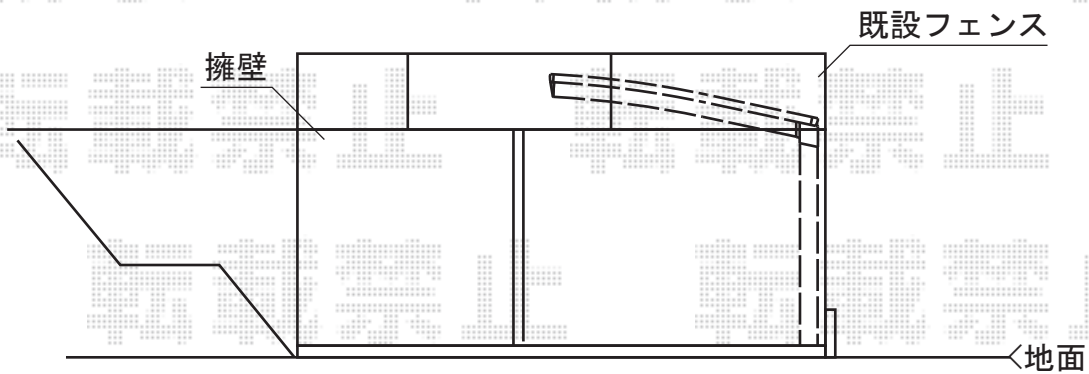

カーブポートシグマIII 積雪～30cm対応

トステム カーブポートシグマIII 積雪～30cm対応
幅=2,701mm
奥行=4,980mm
色：シャイングレー
屋根材：ガリレポリカ（クリアマット/すりガラス調）
柱仕様：ロング柱23仕様（有効高 約2,300mm）

現場状況や作図制限により概略図の内容と多少の違いが生じることがございます。
施工時は、現場優先とさせて頂きたく思いますので、お立会い頂き、
最終のご指示のほど、何卒、宜しくお願い致します。