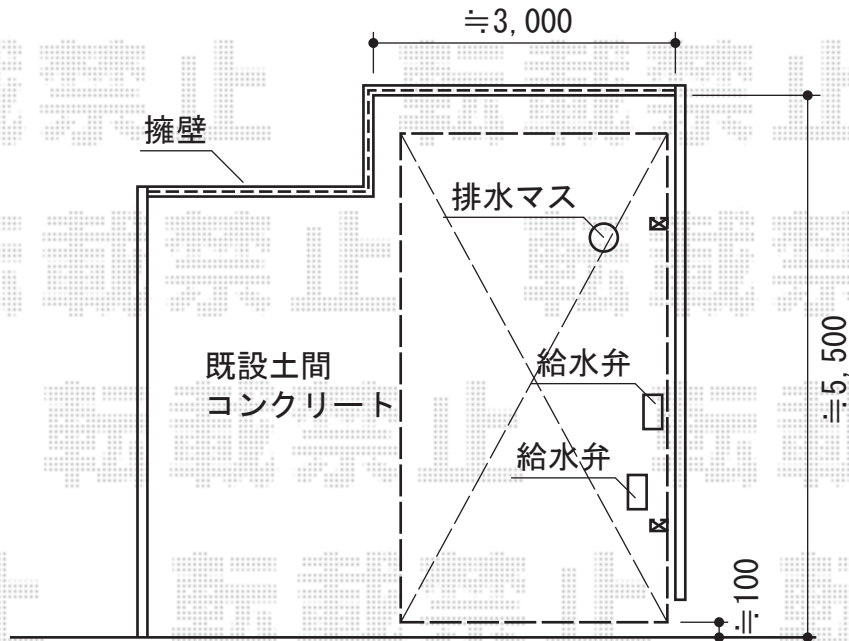

カーブポートシグマIII 積雪～30cm対応

トステム カーブポートシグマIII 積雪～30cm対応
幅=2,701mm
奥行=4,980mm
色：シャイングレー
屋根材：ガリレポリカ（クリアマット/すりガラス調）
柱仕様：ロング柱23仕様（有効高 約2,300mm）

現場状況や作図制限により概略図の内容と多少の違いが生じることがございます。
施工時は、現場優先とさせて頂きたく思いますので、お立会い頂き、
最終のご指示のほど、何卒、宜しくお願い致します。