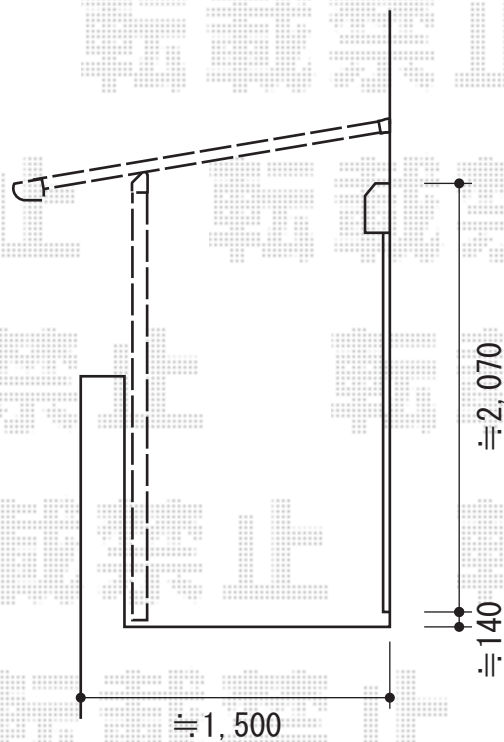

# ライザーテラスII F型 屋根タイプ 単体 積雪～20cm対応

トステム ライザーテラスII F型 屋根タイプ 単体 積雪～20cm対応  
 間口=関東間1.5間 (柱芯々2,530mm 屋根幅2,750mm)  
 出幅=6尺 (1,785mm)  
 色：シャイングレー  
 屋根材：ポリカーボネート (クリアマット/すりガラス調)  
 柱仕様：柱奥行移動タイプ (柱2本)  
 施工方法：下止め  
 造り付け屋根取付部品セット：中間用×1/コーナー用×1

トステム 吊下げ物干し 長さ標準 ワイドタイプ 2本入り  
 色：シャイングレー

現場状況や作図制限により概略図の内容と多少の違いが生じることがございます。  
 施工時は、現場優先とさせて頂きたく思いますので、お立会い頂き、  
 最終のご指示のほど、何卒、宜しくお願い致します。

EX-SHOP  
[HTTP://WWW.EX-SHOP.NET](http://www.ex-shop.net)

担当：岡本