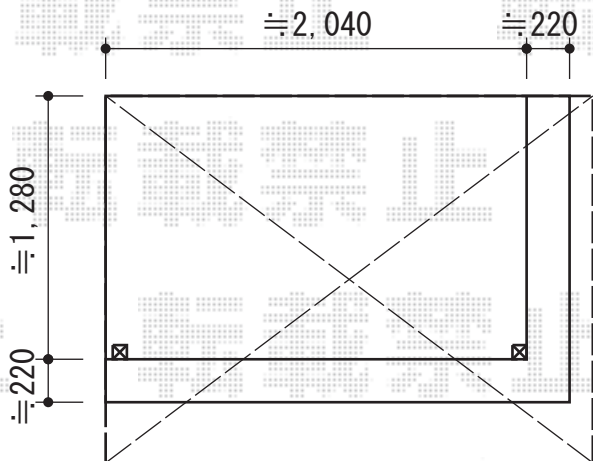

# ライザーテラスII F型 屋根タイプ 単体 積雪～20cm対応

トステム ライザーテラスII F型 屋根タイプ 単体 積雪～20cm対応  
 間口=関東間1.5間 (柱芯々2,530mm 屋根幅2,750mm)  
 出幅=6尺 (1,785mm)  
 色：シャイングレー  
 屋根材：ポリカーボネート (クリアマット/すりガラス調)  
 柱仕様：柱奥行移動タイプ (柱2本)  
 施工方法：下止め  
 造り付け屋根取付部品セット：中間用×1/コーナー用×1

トステム 吊下げ物干し 長さ標準 ワイドタイプ 2本入り  
 色：シャイングレー

現場状況や作図制限により概略図の内容と多少の違いが生じることがございます。  
 施工時は、現場優先とさせて頂きたく思いますので、お立会い頂き、  
 最終のご指示のほど、何卒、宜しくお願い致します。

EX-SHOP  
[HTTP://WWW.EX-SHOP.NET](http://www.ex-shop.net)

担当：岡本