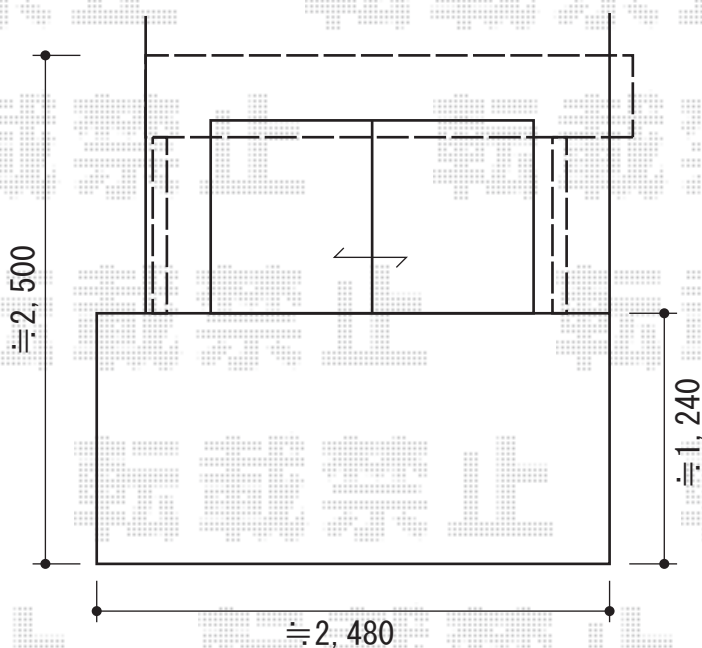

# ライザーテラスII F型 屋根タイプ 単体 積雪～20cm対応

トステム ライザーテラスII F型 屋根タイプ 単体 積雪～20cm対応  
 間口=関東間1.5間 (柱芯々2,530mm 屋根幅2,750mm)  
 出幅=6尺 (1,785mm)  
 色：シャイングレー  
 屋根材：ポリカーボネート (クリアマット/すりガラス調)  
 柱仕様：柱奥行移動タイプ (柱2本)  
 施工方法：下止め  
 造り付け屋根取付部品セット：中間用×1/コーナー用×1

トステム 吊下げ物干し 長さ標準 ワイドタイプ 2本入り  
 色：シャイングレー

現場状況や作図制限により概略図の内容と多少の違いが生じることがございます。  
 施工時は、現場優先とさせて頂きたく思いますので、お立会い頂き、  
 最終のご指示のほど、何卒、宜しくお願い致します。

EX-SHOP  
[HTTP://WWW.EX-SHOP.NET](http://www.ex-shop.net)

担当：岡本