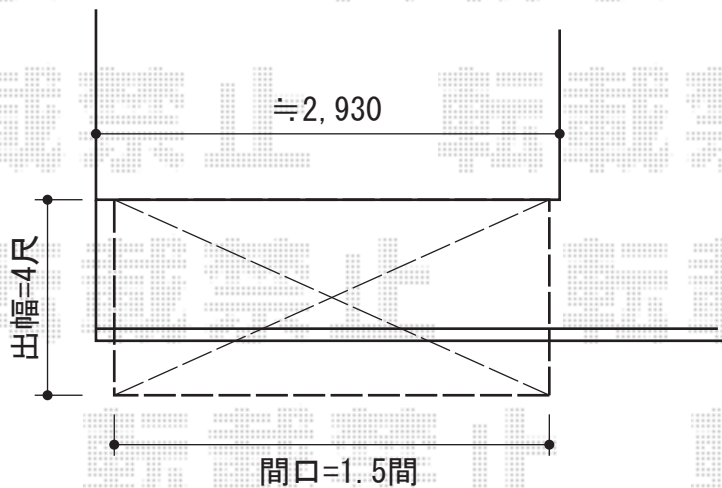

# ライザーテラスII F型 単体 ルーフタイプ 積雪~20cm対応

施工に際して、  
オプション：物干しの  
取付位置・高さの  
ご確認を頂けますよう、  
お願い致します

トステム ライザーテラスII F型 単体 ルーフタイプ 積雪~20cm対応  
間口=関東間1.5間 (方杖芯々2,730mm 屋根幅2,750mm)  
出幅=4尺 (1,185mm)  
色：シャイングレー  
屋根材：ポリカーボネート (ブルースモーク)  
柱仕様：柱無しタイプ  
施工方法：上止め仕様  
オプション：吊り下げ物干し 標準 2本入

現場状況や作図制限により概略図の内容と多少の違いが生じることがございます。  
施工時は、現場優先とさせて頂きたく思いますので、お立会い頂き、  
最終のご指示のほど、何卒、宜しくお願い致します。

EX-SHOP  
HTTP://WWW.EX-SHOP.NET

担当：八浦