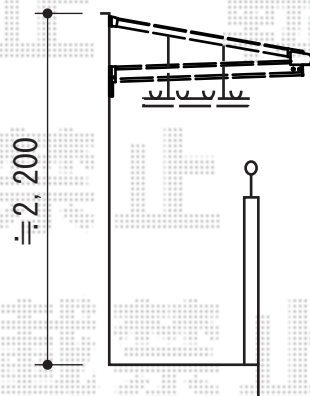

# ライザーテラスII F型 単体 ルーフタイプ 積雪~20cm対応

施工に際して、  
オプション：物干しの  
取付位置・高さの  
ご確認を頂けますよう、  
お願い致します

トステム ライザーテラスII F型 単体 ルーフタイプ 積雪~20cm対応  
間口=関東間1.5間 (方杖芯々2,730mm 屋根幅2,750mm)  
出幅=4尺 (1,185mm)  
色：シャイングレー  
屋根材：ポリカーボネート (ブルースモーク)  
柱仕様：柱無しタイプ  
施工方法：上止め仕様  
オプション：吊り下げ物干し 標準 2本入

現場状況や作図制限により概略図の内容と多少の違いが生じることがございます。  
施工時は、現場優先とさせて頂きたく思いますので、お立会い頂き、  
最終のご指示のほど、何卒、宜しくお願い致します。

EX-SHOP  
HTTP://WWW.EX-SHOP.NET

担当：八浦