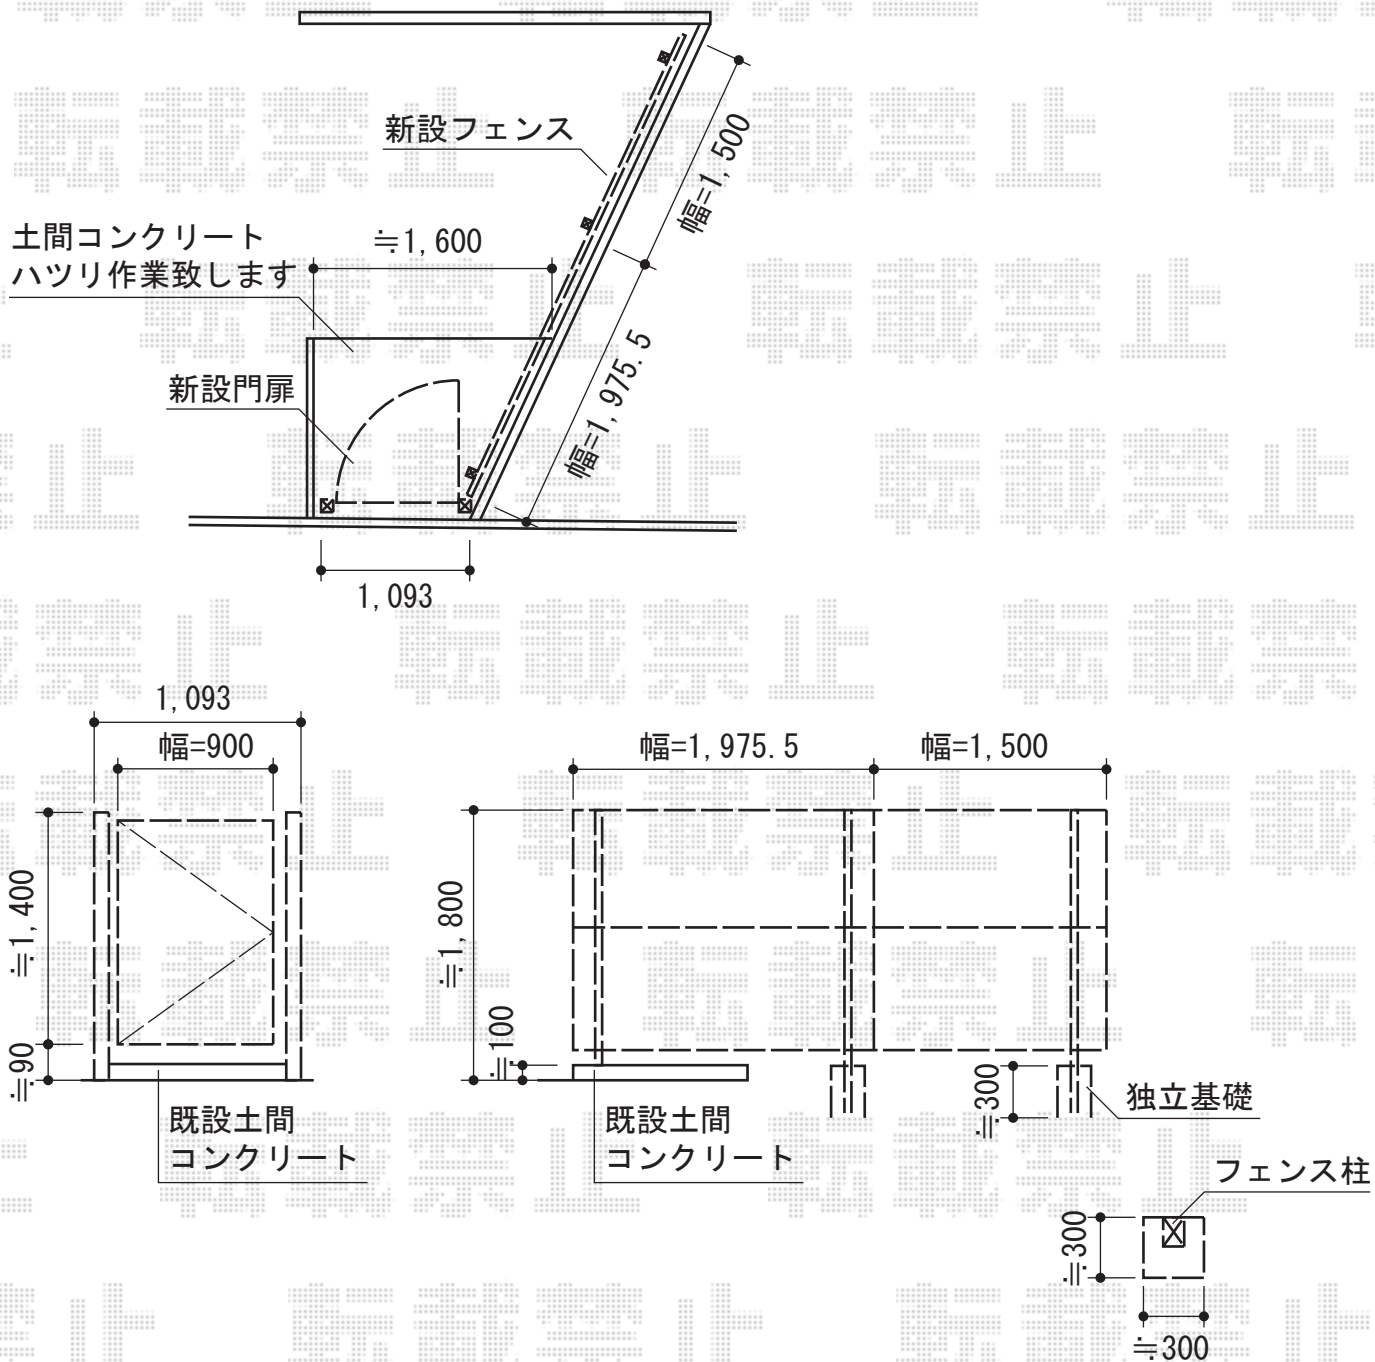

# 門扉・フェンス

TOEX シャレオR5型門扉 片開き 柱使用  
 扉1枚 (W×H) = (900×1,400mm)  
 色：シャイングレー  
 錠：シリンダーRD錠  
 開き：内開き

TOEX プリレオR9型フェンス アルミ多段柱施工  
 本体1枚 (W×H) = (1,979×800mm) × 4枚  
 アルミ多段柱：T-18×3本  
 上下ブラケットセットA：3セット  
 中間ブラケットセットA：3セット  
 継手セットA：2セット  
 端部キャップA：2セット  
 色：シャイングレー