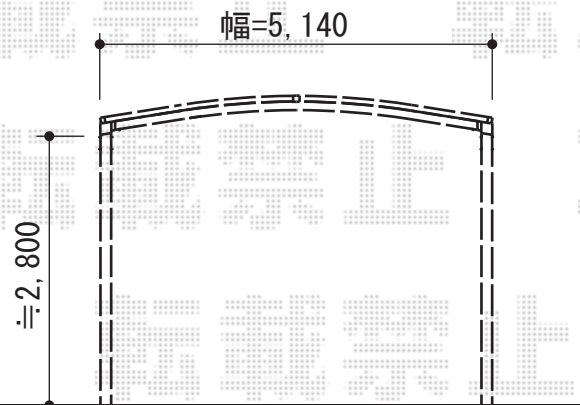

カーブポートシグマIII ワイド 積雪～30cm対応

トステム カーブポートシグマIII ワイド
積雪～30cm対応
幅=5,140mm
奥行=5,686mm
色：シャイングレー
屋根材：ポリカーボネート（ブルースモーク）
柱仕様：ロング柱28仕様（有効高 約2,800mm）

現場状況や作図制限により概略図の内容と多少の違いが生じることがございます。
施工時は、現場優先とさせて頂きたく思いますので、お立会い頂き、
最終のご指示のほど、何卒、宜しくお願い致します。