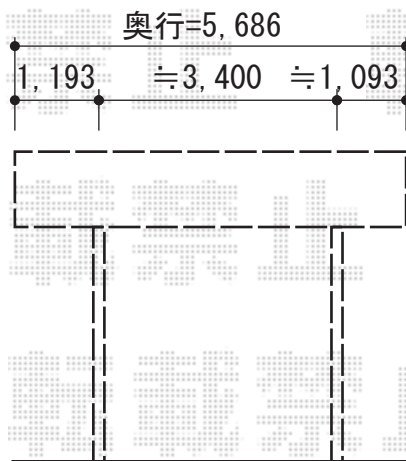

カーブポートシグマIII ワイド 積雪～30cm対応

トステム カーブポートシグマIII ワイド
積雪～30cm対応
幅=5,140mm
奥行=5,686mm
色：シャイングレー
屋根材：ポリカーボネート（ブルースモーク）
柱仕様：ロング柱28仕様（有効高 約2,800mm）

現場状況や作図制限により概略図の内容と多少の違いが生じることがございます。
施工時は、現場優先とさせて頂きたく思いますので、お立会い頂き、
最終のご指示のほど、何卒、宜しくお願い致します。