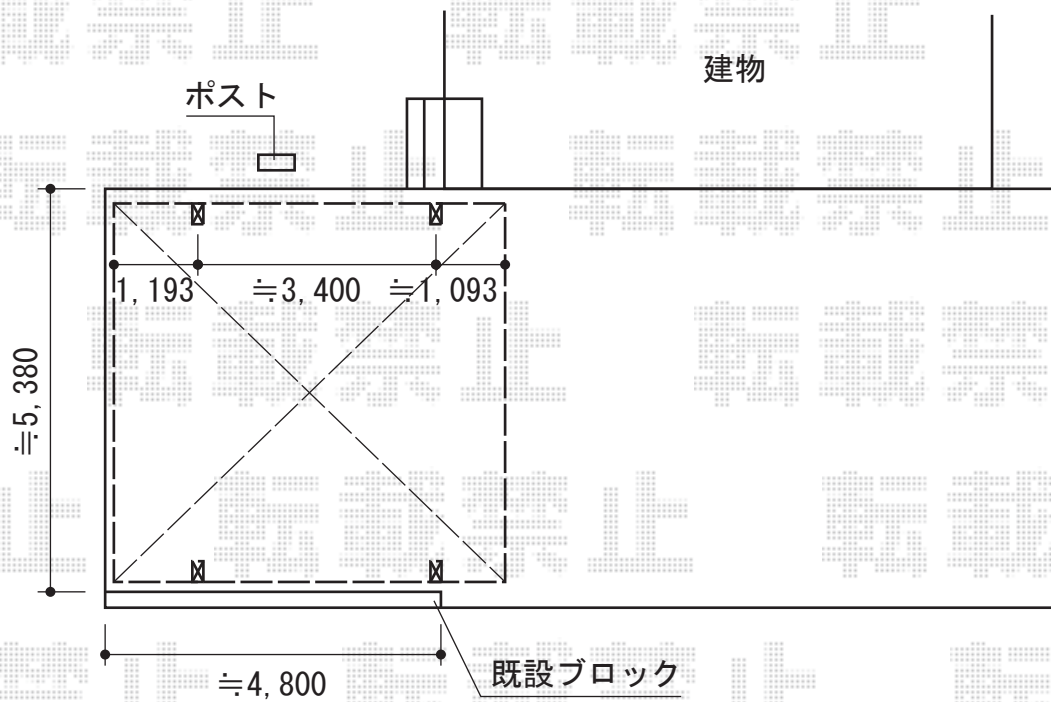

カーブポートシグマIII ワイド 積雪～30cm対応

トステム カーブポートシグマIII ワイド
積雪～30cm対応
幅=5,140mm
奥行=5,686mm
色：シャイングレー
屋根材：ポリカーボネート（ブルースモーク）
柱仕様：ロング柱28仕様（有効高 約2,800mm）

現場状況や作図制限により概略図の内容と多少の違いが生じることがございます。
施工時は、現場優先とさせて頂きたく思いますので、お立会い頂き、
最終のご指示のほど、何卒、宜しくお願い致します。