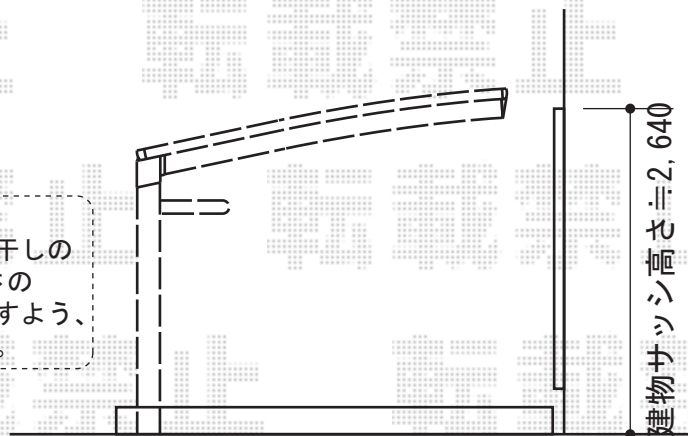

カーポートシグマIII 積雪～30cm対応

おおよそレンガ内側面に
カーポート屋根外面を
合わせて設置致します

施工に際して、
オプション：物干しの
取付け位置・高さの
ご確認を頂けますよう、
お願い致します。

トステム カーポートシグマIII 積雪～30cm対応
幅=3,000mm
奥行=5,686mm
色：ホワイト
屋根材：ガリレポリカ（クリアマット/すりガラス調）
柱仕様：ロング柱23仕様（有効高 約2,300mm）

現場状況や作図制限により概略図の内容と多少の違いが生じることがございます。
施工時は、現場優先とさせて頂きたく思いますので、お立会い頂き、
最終のご指示のほど、何卒、宜しくお願い致します。

EX-SHOP
HTTP://WWW.EX-SHOP.NET

担当：永田