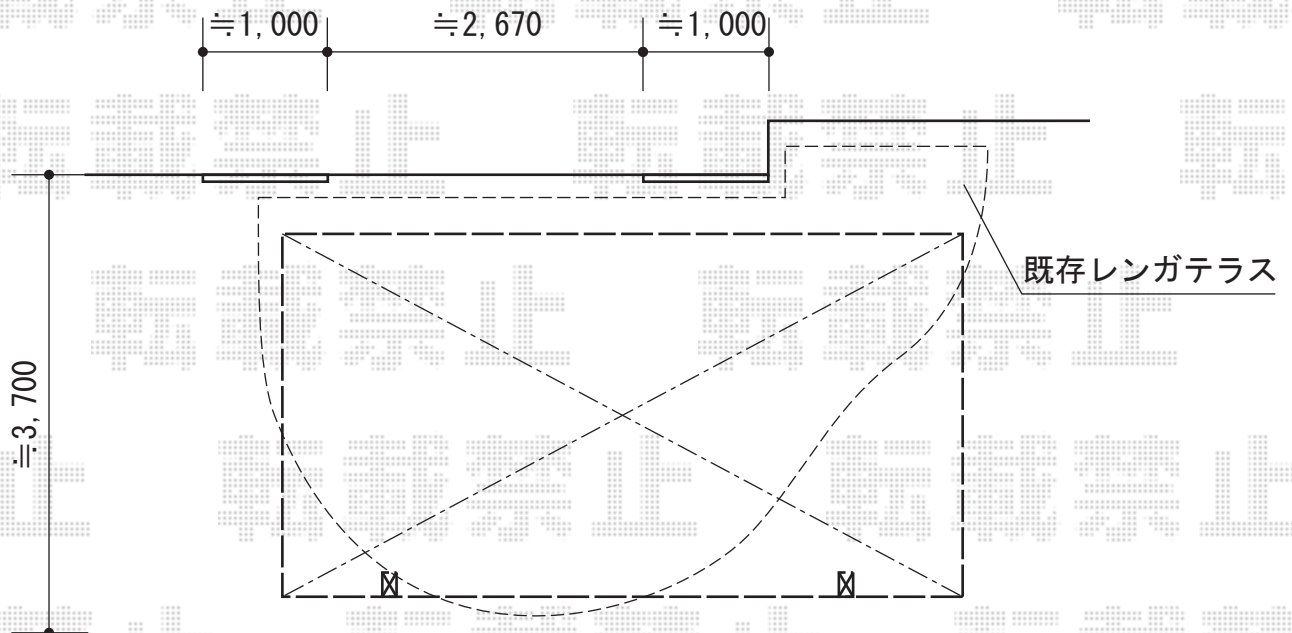

カーポートシグマIII 積雪～30cm対応

おおよそレンガ内側面に
カーポート屋根外面を
合わせて設置致します

施工に際して、
オプション：物干しの
取付け位置・高さの
ご確認を頂けますよう、
お願い致します。

トステム カーポートシグマIII 積雪～30cm対応
幅=3,000mm
奥行=5,686mm
色：ホワイト
屋根材：ガリレポリカ（クリアマット/すりガラス調）
柱仕様：ロング柱23仕様（有効高 約2,300mm）