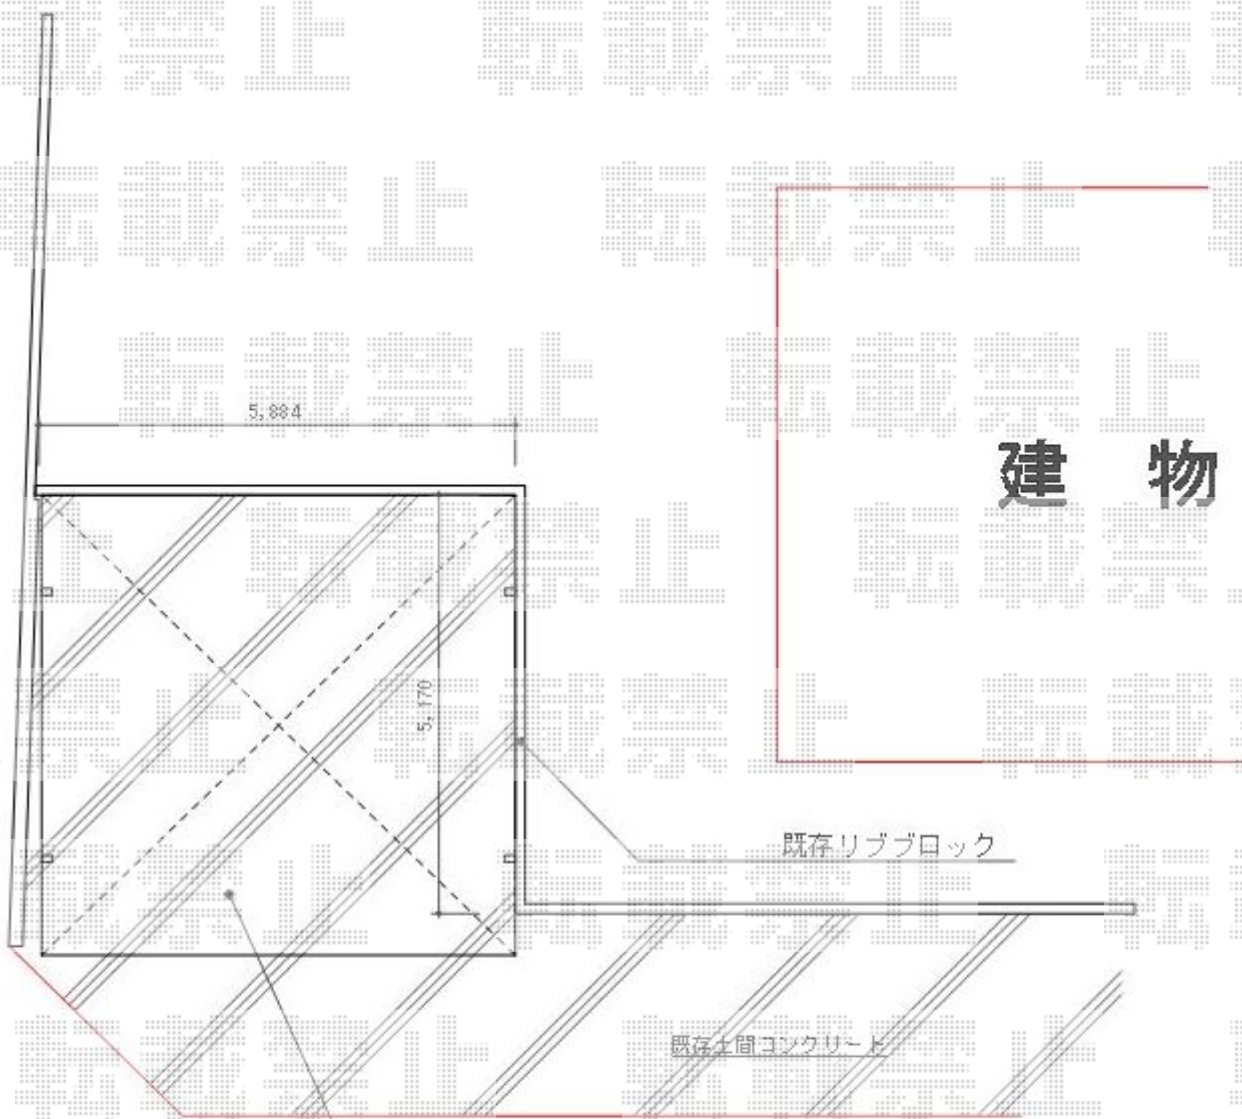

カーブポートシグマIII ワイド 積雪～30cm対応

トステム カーブポートシグマIII ワイド 積雪～30cm対応
幅=6,060mm
奥行=5,686mm
色：シャイングレー
屋根材：熱線吸収アクアポリカーボネート（ライトブルー）
柱仕様：ロング柱23仕様（有効高 約2,300mm）

現場状況や作図制限により概略図の内容と多少の違いが生じることがございます。
施工時は、現場優先とさせて頂きたく思いますので、お立会い頂き、
最終のご指示のほど、何卒、宜しくお願い致します。