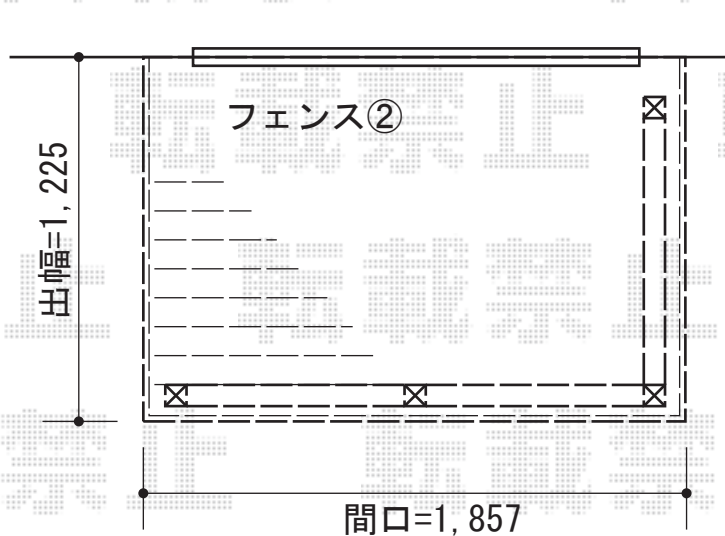

リウッドデッキ200 単体

- ウッドデッキ -

YKK AP リウッドデッキ200 単体
間口=1.0間 (1,857mm)
出幅=4尺 (1,225mm)
色：ウォームグレー
床板：縦張り
束柱：Sタイプ (450mm) (カームブラック)

YKK AP リウッドデッキフェンス3型 横スリット
本体1枚 (W×H) =08用T110 (863×1,025mm) ×2枚
本体1枚 (W×H) =10用T110 (1,063×1,025mm) ×1枚
中柱 (端柱) : T110×3本
90°専用角柱 : T110×1本
色：ウォームグレー