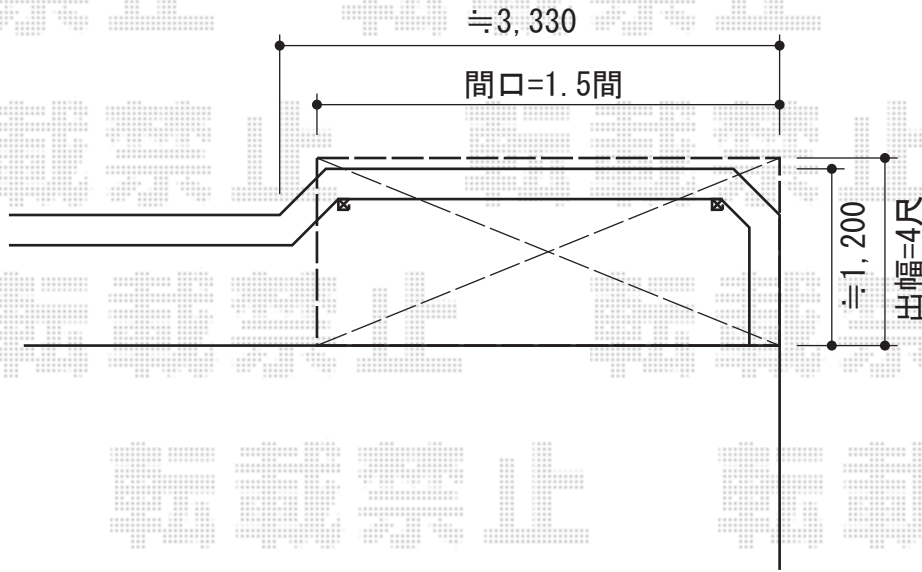

パワーアルファ RB型 屋根タイプ 単体 積雪~30cm対応

施工に際して、
オプション：物干しの
取付位置・高さの
ご確認を頂けますよう、
お願い致します

トステム パワーアルファ RB型 屋根タイプ 単体積雪~30cm対応
間口=関東間1.5間 (柱芯々2,755mm 屋根幅3,080mm)
出幅=4尺(1,185mm)
色：シャイングレー
屋根材：熱線吸収アクアポリカーボネート (ライトブルー)
柱仕様：柱奥行移動タイプ (柱2本)
施工方法：1スパン下止め
追加部材：雨樋部品

現場状況や作図制限により概略図の内容と多少の違いが生じることがございます。
施工時は、現場優先とさせて頂きたく思いますので、お立会い頂き、
最終のご指示のほど、何卒、宜しくお願い致します。

EX-SHOP
HTTP://WWW.EX-SHOP.NET

担当：越智