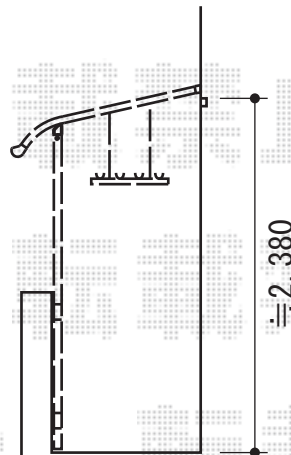

パワーアルファ RB型 屋根タイプ 単体 積雪~30cm対応

施工に際して、
オプション：物干しの
取付位置・高さの
ご確認を頂けますよう、
お願い致します

トステム パワーアルファ RB型 屋根タイプ 単体積雪~30cm対応
間口=関東間1.5間 (柱芯々2,755mm 屋根幅3,080mm)
出幅=4尺(1,185mm)
色：シャイングレー
屋根材：熱線吸収アクアポリカーボネート (ライトブルー)
柱仕様：柱奥行移動タイプ (柱2本)
施工方法：1スパン下止め
追加部材：雨樋部品

現場状況や作図制限により概略図の内容と多少の違いが生じることがございます。
施工時は、現場優先とさせて頂きたく思いますので、お立会い頂き、
最終のご指示のほど、何卒、宜しくお願い致します。

EX-SHOP
HTTP://WWW.EX-SHOP.NET

担当：越智