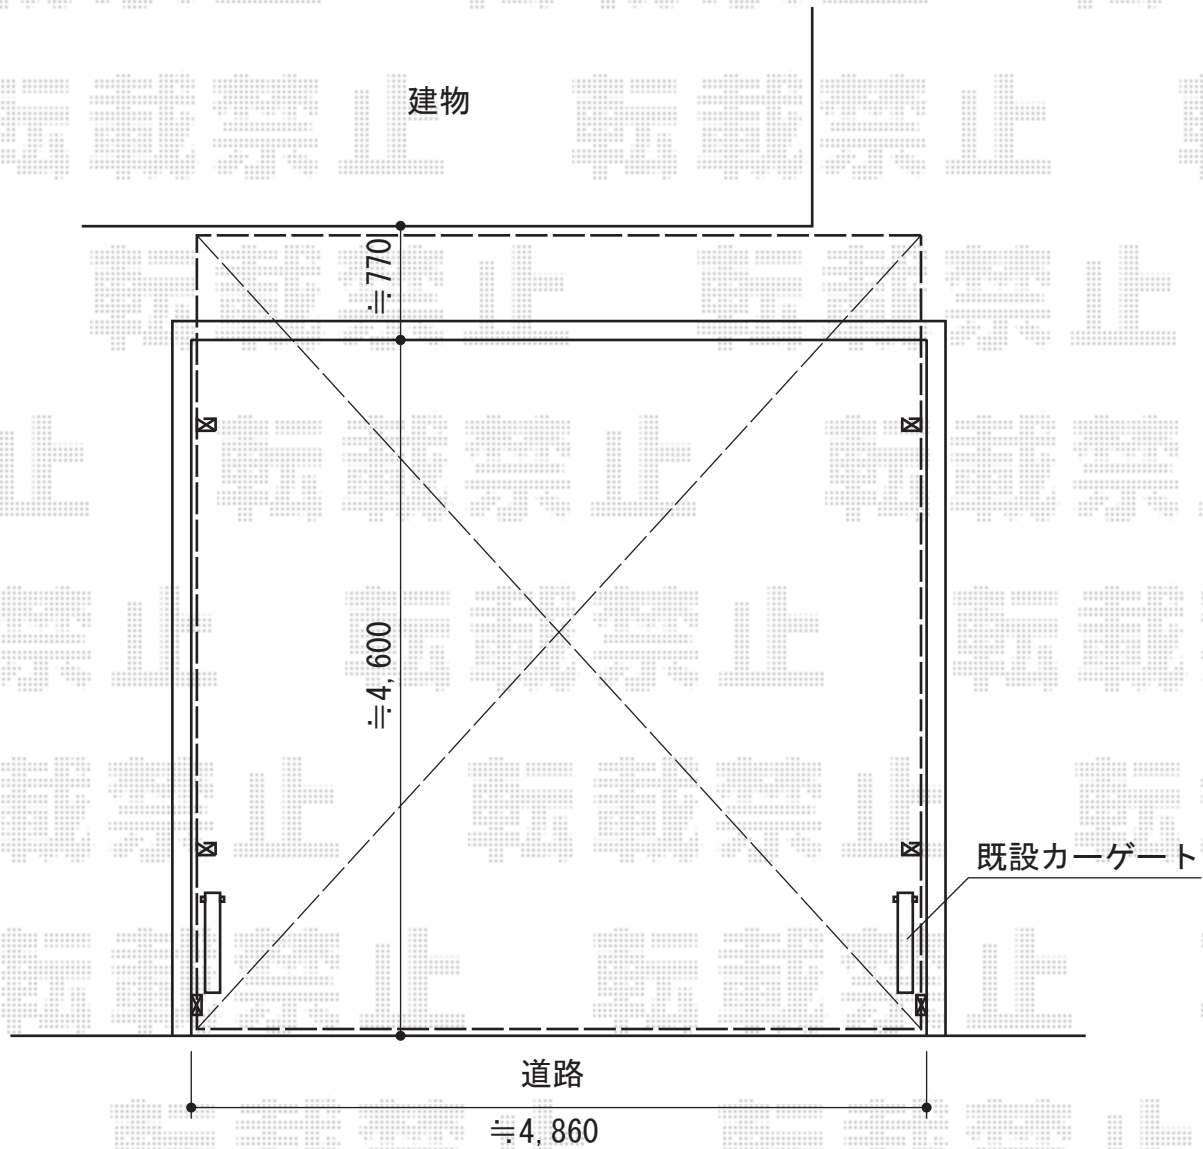

ジーポートneo Aタイプ 2台用 積雪～100cm対応

YKK AP ジーポートneo Aタイプ 2台用 積雪～100cm対応
幅=5,511mm
奥行=5,456mm
色：プラチナステン
屋根材：スチール折板（ペフ無）
柱仕様：角柱・4本・標準柱仕様（有効高 約2,355mm）
横材：無し

現場状況や作図制限により概略図の内容と多少の違いが生じることがございます。
施工時は、現場優先とさせて頂きたく思いますので、お立会い頂き、
最終のご指示のほど、何卒、宜しくお願い致します。