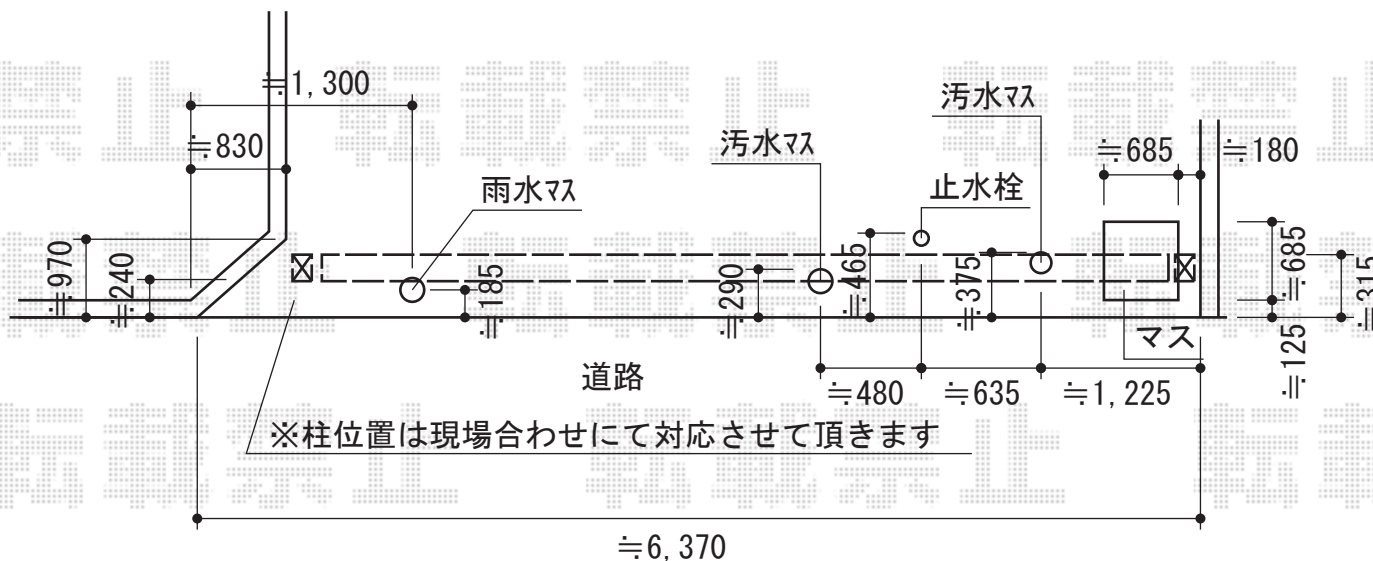

# レイオス1型 ノンレール 両開き親子

YKK AP レイオス1型 ノンレール 両開き親子  
 開口幅=6,140mm  
 全幅=6,714mm  
 たたみ幅=197+797mm  
 高さ= (柱 : 1,170mm / 扉 : 1,150mm)  
 色 : ブラウン  
 キャスター数 : 1+4  
 落棒数 : 1+4

現場状況や作図制限により概略図の内容と多少の違いが生じることがございます。  
 施工時は、現場優先とさせていただきますので、お立会い頂き、  
 最終のご指示のほど、何卒、宜しくお願い致します。