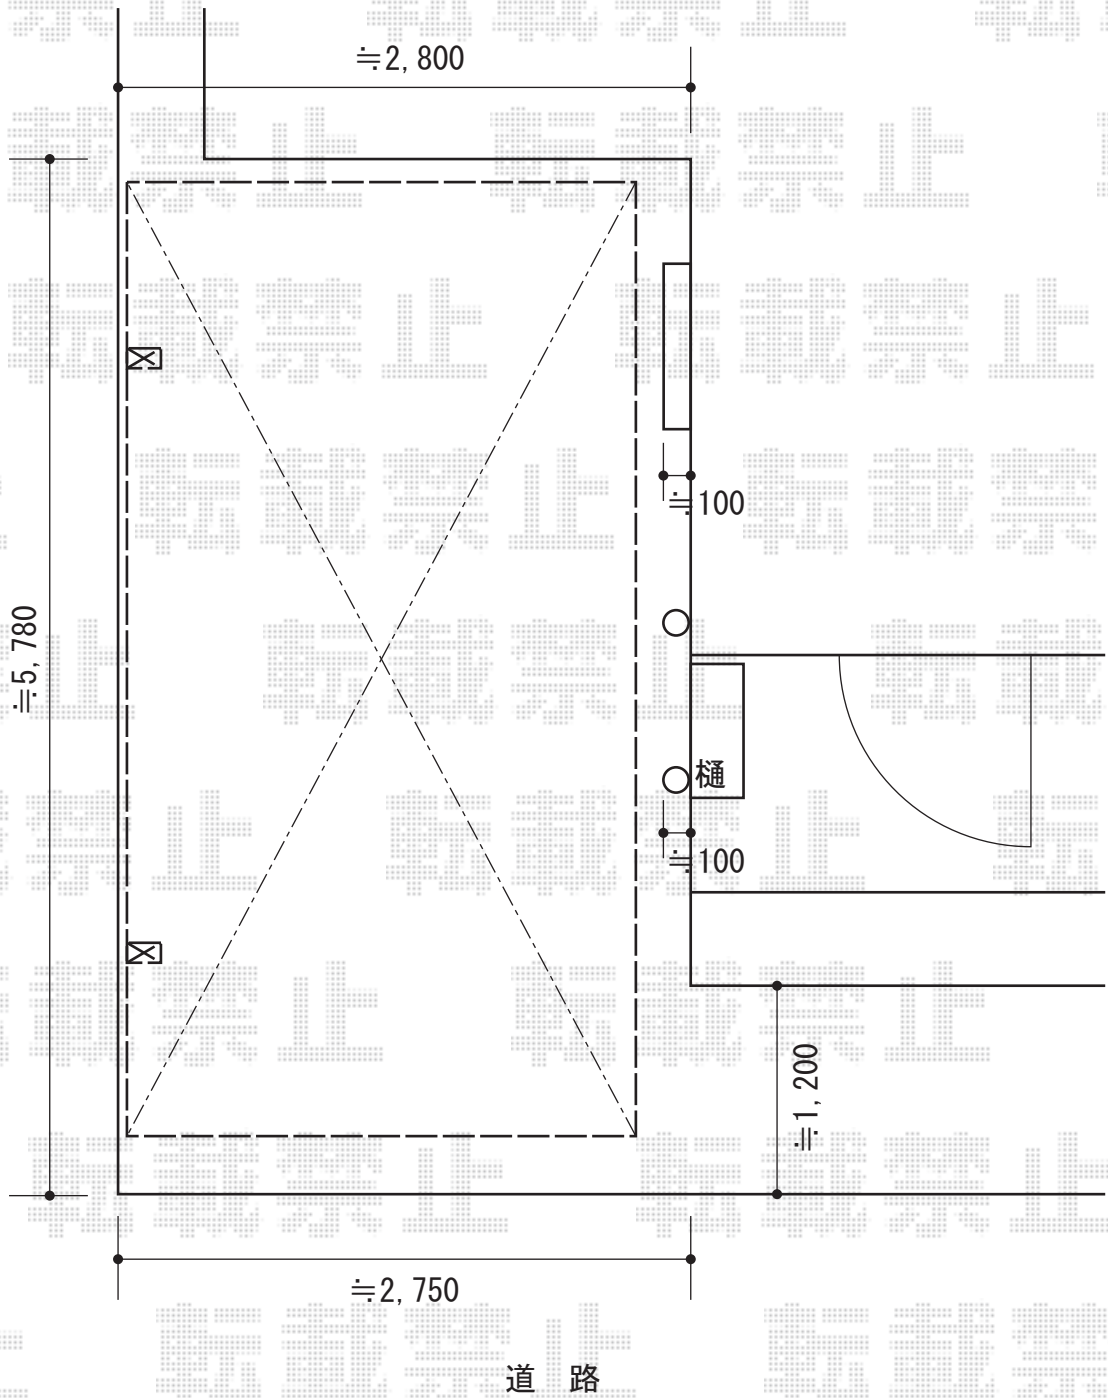

カーブポートシグマIII 積雪～30cm対応

トステム カーブポートシグマIII 積雪～30cm対応

幅=2,551mm

奥行=5,686mm

色：シャイングレー

屋根材：熱線吸収ポリカーボネート（ライトブルーマット調）

柱仕様：ロング柱23仕様（有効高 約2,300mm）

現場状況や作図制限により概略図の内容と多少の違いが生じることがございます。
施工時は、現場優先とさせて頂きたく思いますので、お立会い頂き、
最終のご指示のほど、何卒、宜しくお願い致します。