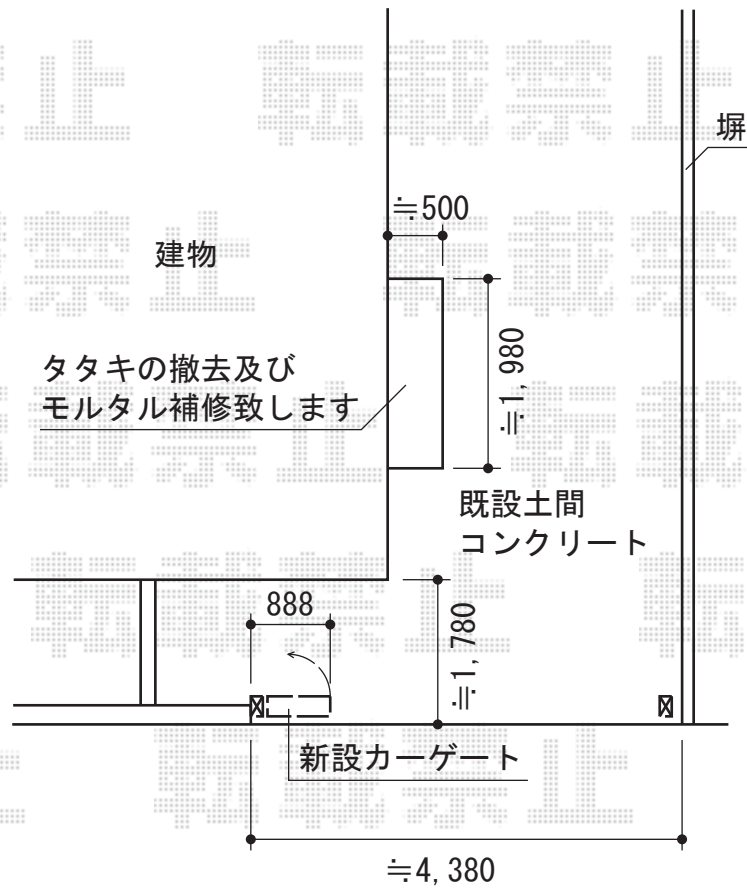

## トリップゲート ペットガード型 ノンレール 片開き

※ポスト・インターホンの移設先につきましては、  
当日施工士にご指示頂けますよう、何卒、宜しくお願い致します。

Value Select トリップゲート  
ペットガード型 ノンレール 片開き  
開口幅=4,663mm  
全幅=4,763mm  
たたみ幅=888mm  
高さ=1,200mm  
色：ステンカラー  
キャスター数：3  
落棒数：2

現場状況や作図制限により概略図の内容と多少の違いが生じることがございます。  
施工時は、現場優先とさせて頂きたく思いますので、お立会い頂き、  
最終のご指示のほど、何卒、宜しくお願い致します。

EX-SHOP  
HTTP://WWW.EX-SHOP.NET

担当：永田