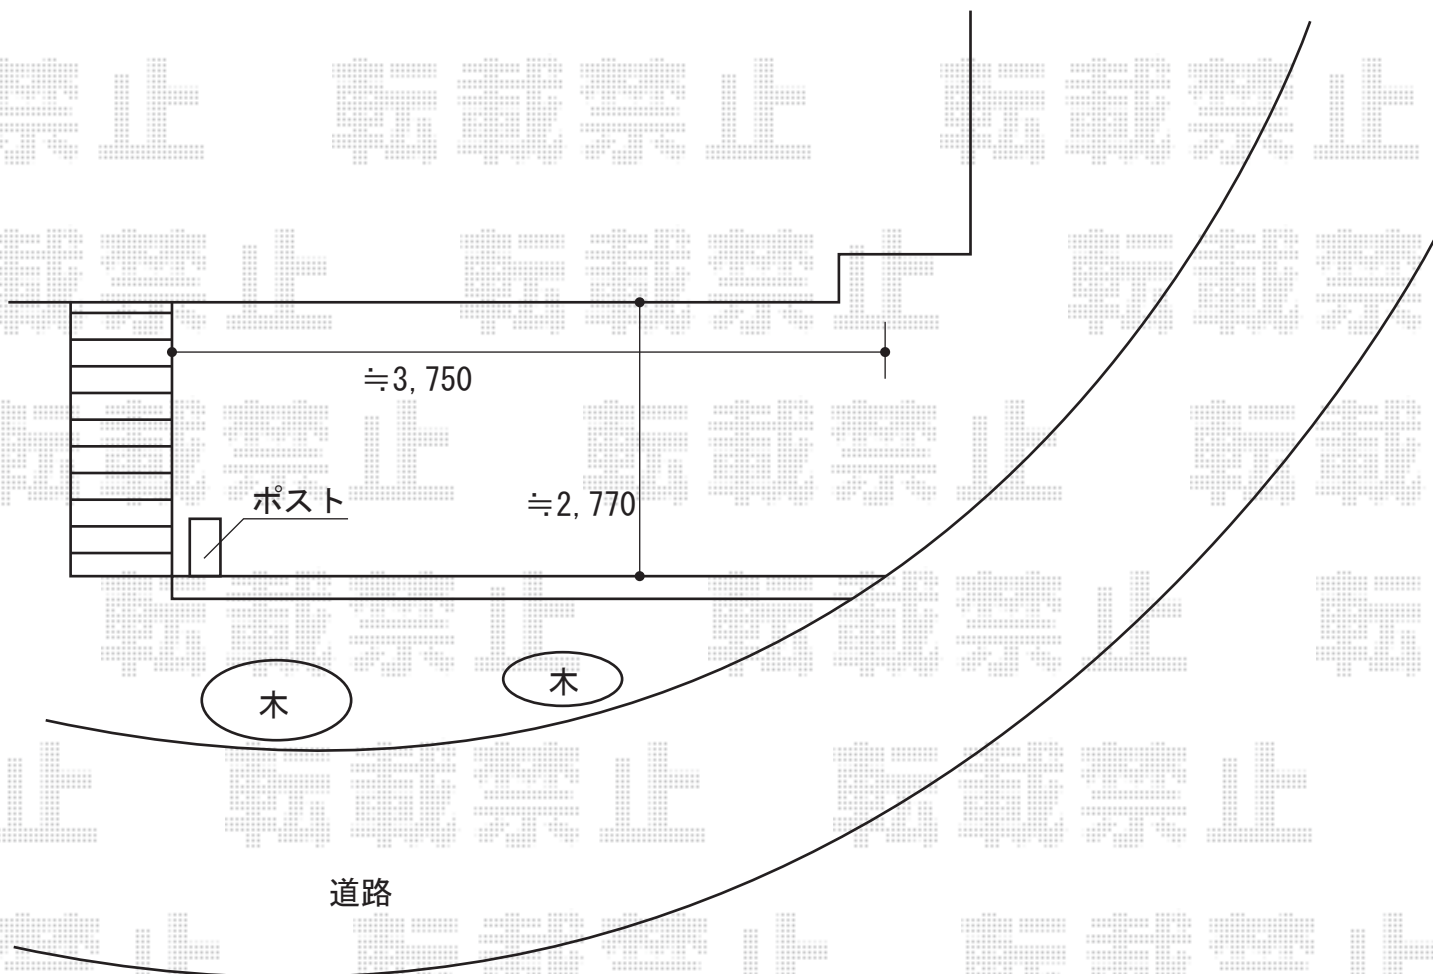

プレシオスポート 積雪～20cm対応

Value Select プレシオスポート 積雪～20cm対応
幅=2,700mm
奥行=5,052mm
色：チャコールブラック
屋根材：ポリカーボネート（トーマイマット/すりガラス調）
柱仕様：標準柱仕様（有効高 約1,800mm）

現場状況や作図制限により概略図の内容と多少の違いが生じることがございます。
施工時は、現場優先とさせて頂きたく思いますので、お立会い頂き、
最終のご指示のほど、何卒、宜しくお願い致します。