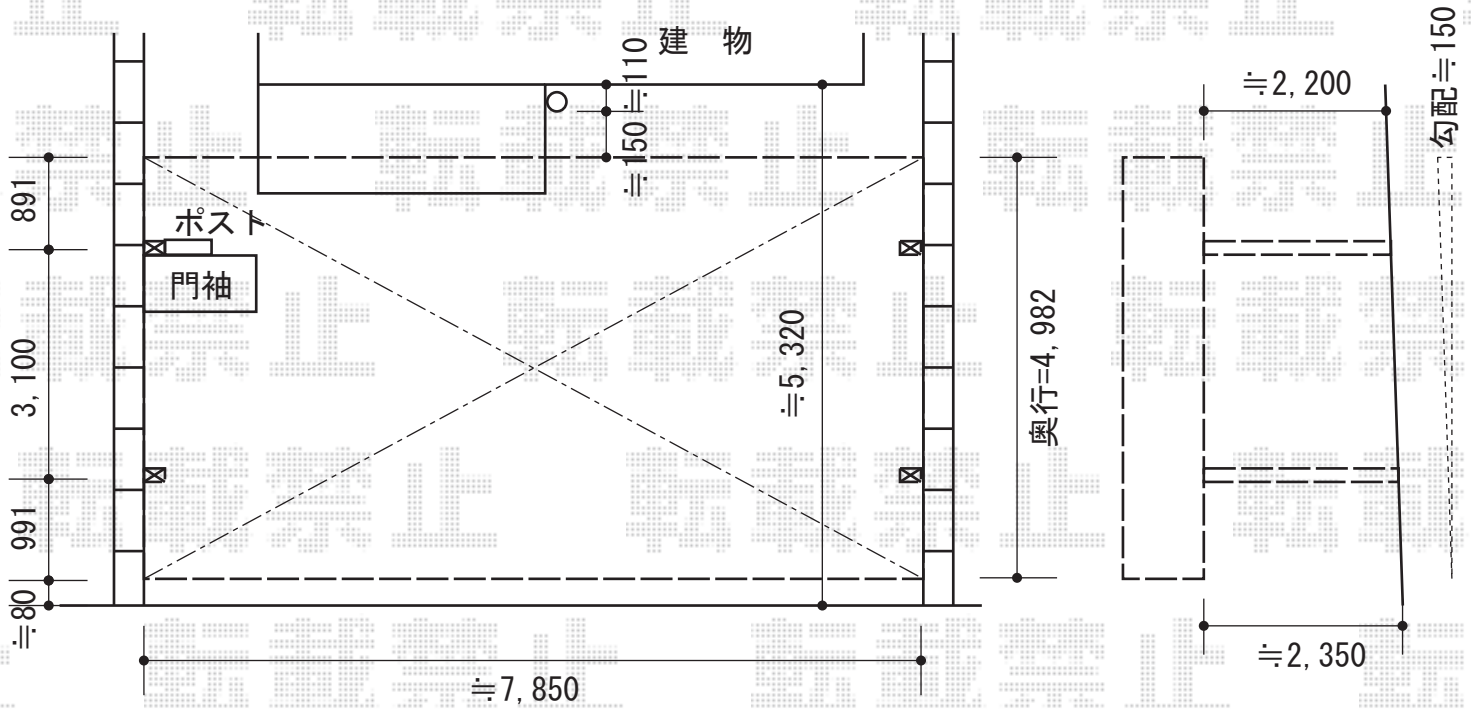

リベルポートシグマIII 3台用 積雪~30cm対応

- トステム リベルポートシグマIII -

トステム リベルポートシグマIII 3台用 積雪~30cm対応
 幅=8,008mm
 奥行=4,982mm
 色：オータムブラウン
 屋根材：ガリレポリカ（クリアマット/すりガラス調）
 柱仕様：ロング柱23仕様（有効高 約2,305mm）

現場状況や作図制限により概略図の内容と多少の違いが生じることがございます。
 施工時は、現場優先とさせて頂きたく思いますので、お立会い頂き、
 最終のご指示のほど、何卒、宜しくお願い致します。