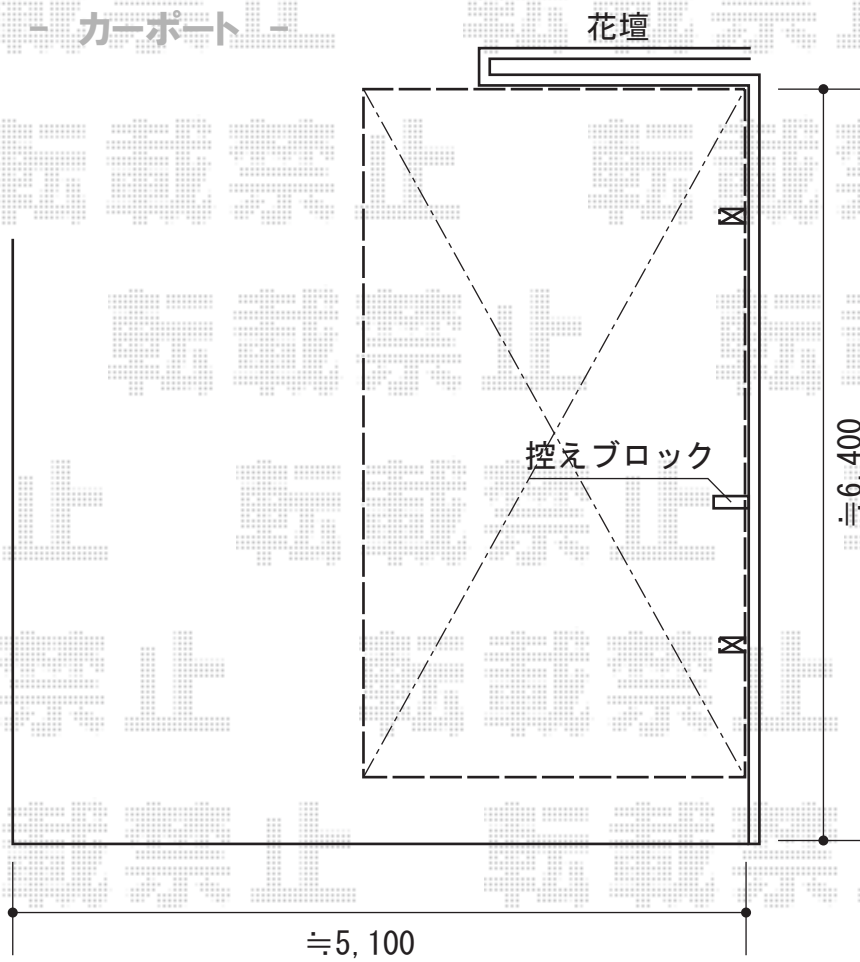

レークポートシグマIII 積雪～30cm対応

トステム レークポートシグマIII 積雪～30cm対応

幅=3,029mm

奥行=5,686mm

色：シャイングレー

屋根材：熱線吸収アクアポリカーボネート（ライトブルー）

柱仕様：ロング柱23仕様（有効高 約2,300mm）

現場状況や作図制限により概略図の内容と多少の違いが生じることがございます。
施工時は、現場優先とさせて頂きたく思いますので、お立会い頂き、
最終のご指示のほど、何卒、宜しくお願い致します。