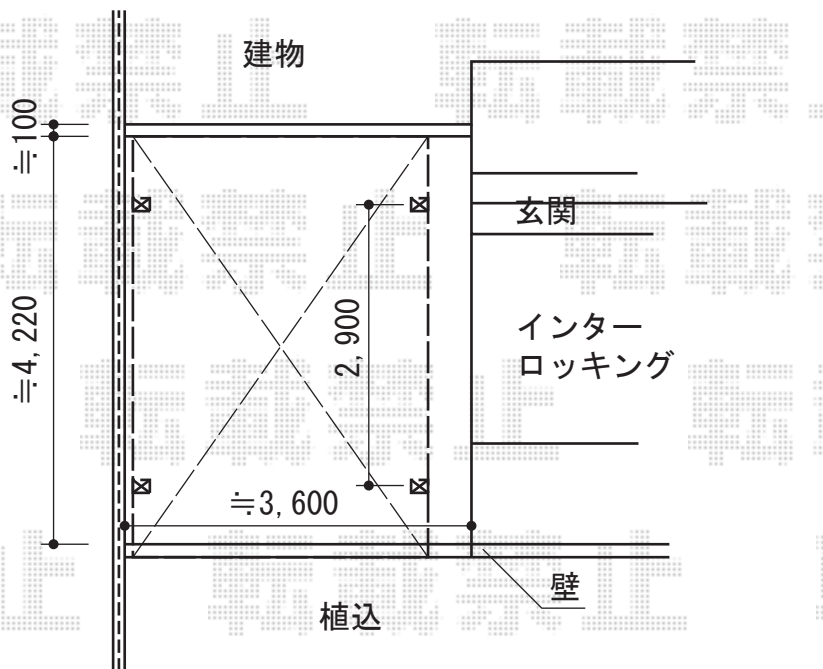

レイナワンポート 積雪～20cm対応

YKK AP レイナワンポート 積雪～20cm対応
幅=3,034mm
奥行=5,052mm
色：プラチナステン
屋根材：ポリカーボネート（アースブルー）
柱仕様：標準柱仕様（有効高 約2,000mm）

現場状況や作図制限により概略図の内容と多少の違いが生じることがございます。
施工時は、現場優先とさせて頂きたく思いますので、お立会い頂き、
最終のご指示のほど、何卒、宜しくお願い致します。