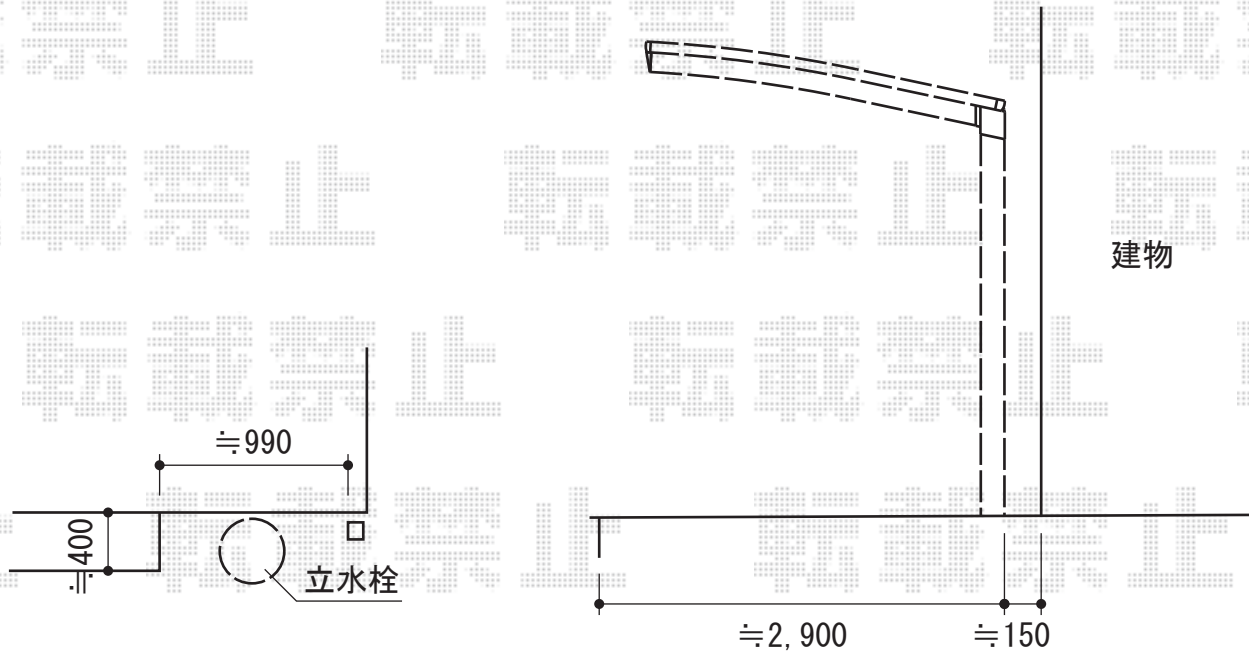

# カーポート・立水栓

トステム カーブポートシグマIII 延長積雪~30cm対応  
 幅=2,700mm  
 奥行=7,098mm  
 色：オータムブラウン  
 屋根材：熱線吸収アクアポリカーボネート（ライトブルー）  
 柱仕様：ロング柱23仕様（有効高 約2,300mm）

現場状況や作図制限により概略図の内容と多少の違いが生じることがございます。  
 施工時は、現場優先とさせて頂きたく思いますので、お立会い頂き、  
 最終のご指示のほど、何卒、宜しくお願い致します。