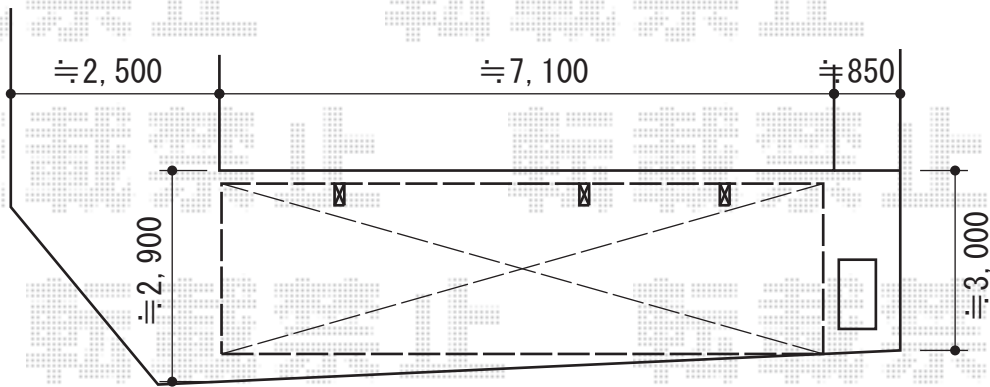

# カーポート・立水栓

トステム カーブポートシグマIII 延長積雪~30cm対応  
 幅=2,700mm  
 奥行=7,098mm  
 色：オータムブラウン  
 屋根材：熱線吸収アクアポリカーボネート（ライトブルー）  
 柱仕様：ロング柱23仕様（有効高 約2,300mm）

現場状況や作図制限により概略図の内容と多少の違いが生じることがございます。  
 施工時は、現場優先とさせて頂きたく思いますので、お立会い頂き、  
 最終のご指示のほど、何卒、宜しくお願い致します。