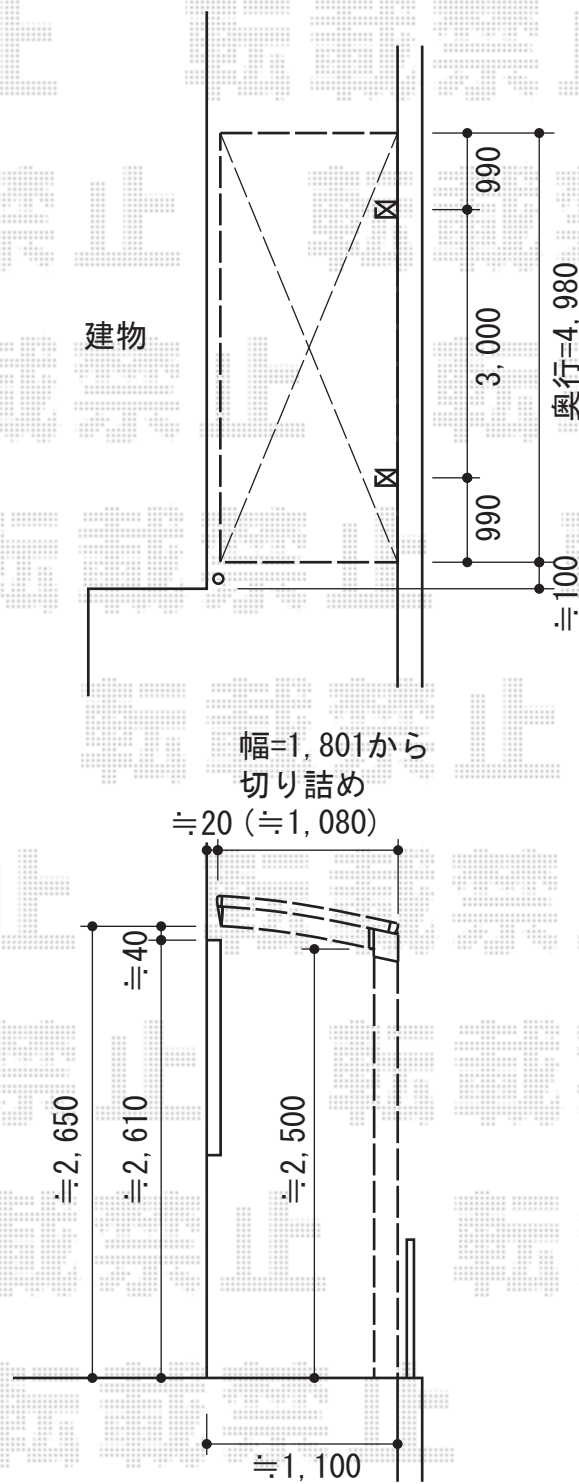

カーブポートシグマIII ミニ 積雪～30cm対応

トステム カーブポートシグマIII ミニ
積雪～30cm対応
幅=1,801mm
奥行=4,980mm
色：オータムブラウン
屋根材：ポリカーボネート（ブラウン）
柱仕様：ロング柱28仕様（有効高 約2,800mm）

現場状況や作図制限により概略図の内容と多少の違いが生じることがございます。
施工時は、現場優先とさせて頂きたく思いますので、お立会い頂き、
最終のご指示のほど、何卒、宜しくお願い致します。