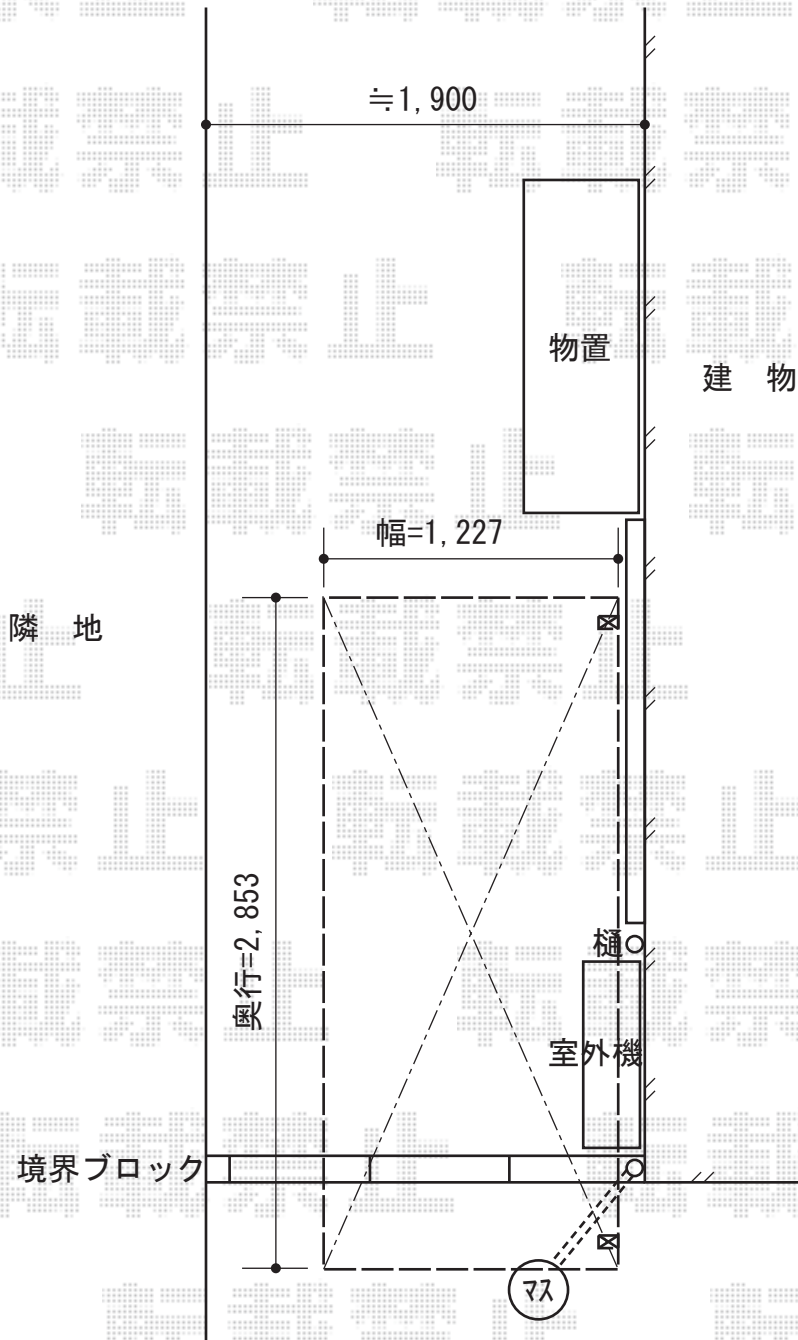

# エックススーフ 独立前下がり テラスタイプ 積雪～20cm対応

トステム エックススーフ 独立前下がり テラスタイプ 積雪～20cm対応  
間口=2,853mm  
出幅=1,227mm  
色：シャイングレー  
屋根材：ポリカーボネート（ブラウン）  
柱仕様：標準柱/柱位置固定タイプ（柱2本）

現場状況や作図制限により概略図の内容と多少の違いが生じることがございます。  
施工時は、現場優先とさせて頂きたく思いますので、お会い頂き、  
最終のご指示のほど、何卒、宜しくお願い致します。