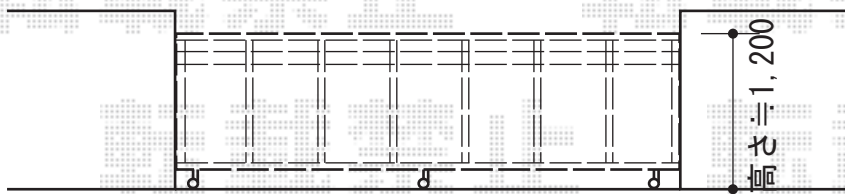

# エクモアFG2型 キャスタータイプ 片開き

三協立山アルミ  
エクモアFG2型 キャスタータイプ 片開き  
開口幅=3,329mm  
全幅=3,479mm  
たたみ幅=579mm  
高さ=1,200mm  
色：ブラック  
キャスター数：小1・大2  
落棒数：2

現場状況や作図制限により概略図の内容と多少の違いが生じることがございます。  
施工時は、現場優先とさせて頂きたく思いますので、お立会い頂き、  
最終のご指示のほど、何卒、宜しくお願い致します。