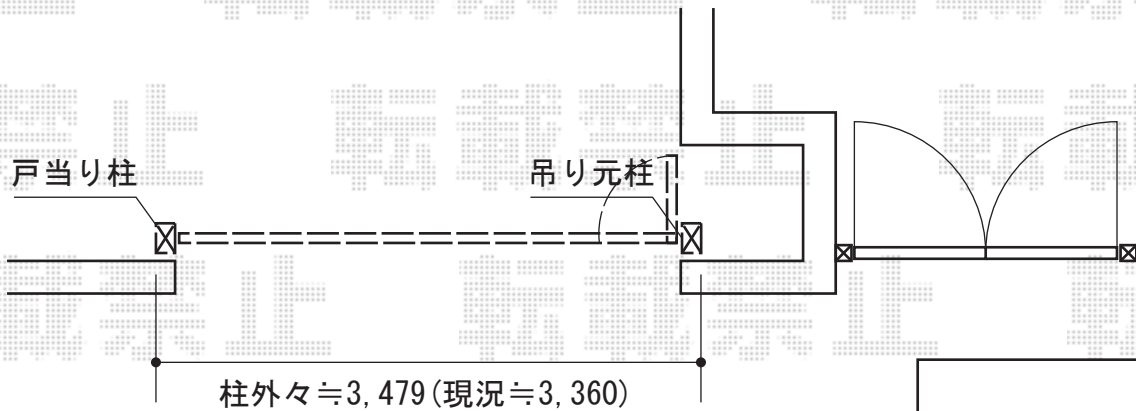

# エクモアFG2型 キャスタータイプ 片開き

三協立山アルミ  
エクモアFG2型 キャスタータイプ 片開き  
開口幅=3,329mm  
全幅=3,479mm  
たたみ幅=579mm  
高さ=1,200mm  
色：ブラック  
キャスター数：小1・大2  
落棒数：2

現場状況や作図制限により概略図の内容と多少の違いが生じることがございます。  
施工時は、現場優先とさせて頂きたく思いますので、お立会い頂き、  
最終のご指示のほど、何卒、宜しくお願い致します。