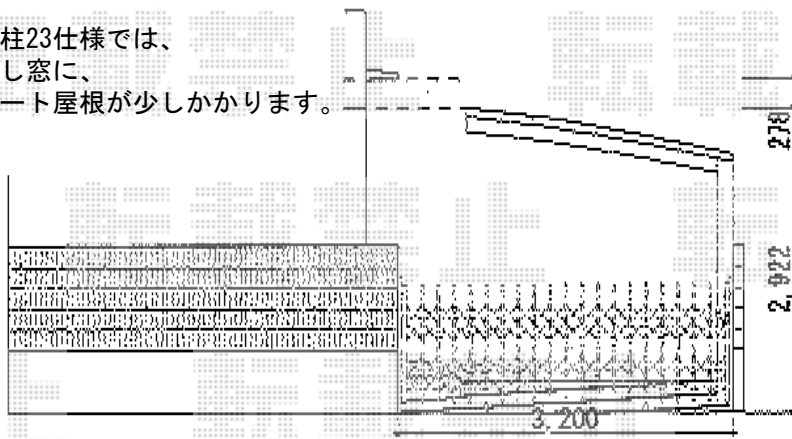

カーブポートシグマIII 積雪～30cm対応

ロング柱23仕様では、掃き出し窓に、カーポート屋根が少しかかります。

トステム カーブポートシグマIII 積雪～30cm対応  
 幅=①2,701mm ②2,551mm  
 奥行=4,980mm  
 色：ブロンズ  
 屋根材：熱線吸収アクアポリカーボネート（ライトブルー）  
 柱仕様：ロング柱23仕様（有効高 約2,300mm）

現場状況や作図制限により概略図の内容と多少の違いが生じることがございます。  
 施工時は、現場優先とさせて頂きたく思いますので、お立会い頂き、  
 最終のご指示のほど、何卒、宜しくお願い致します。