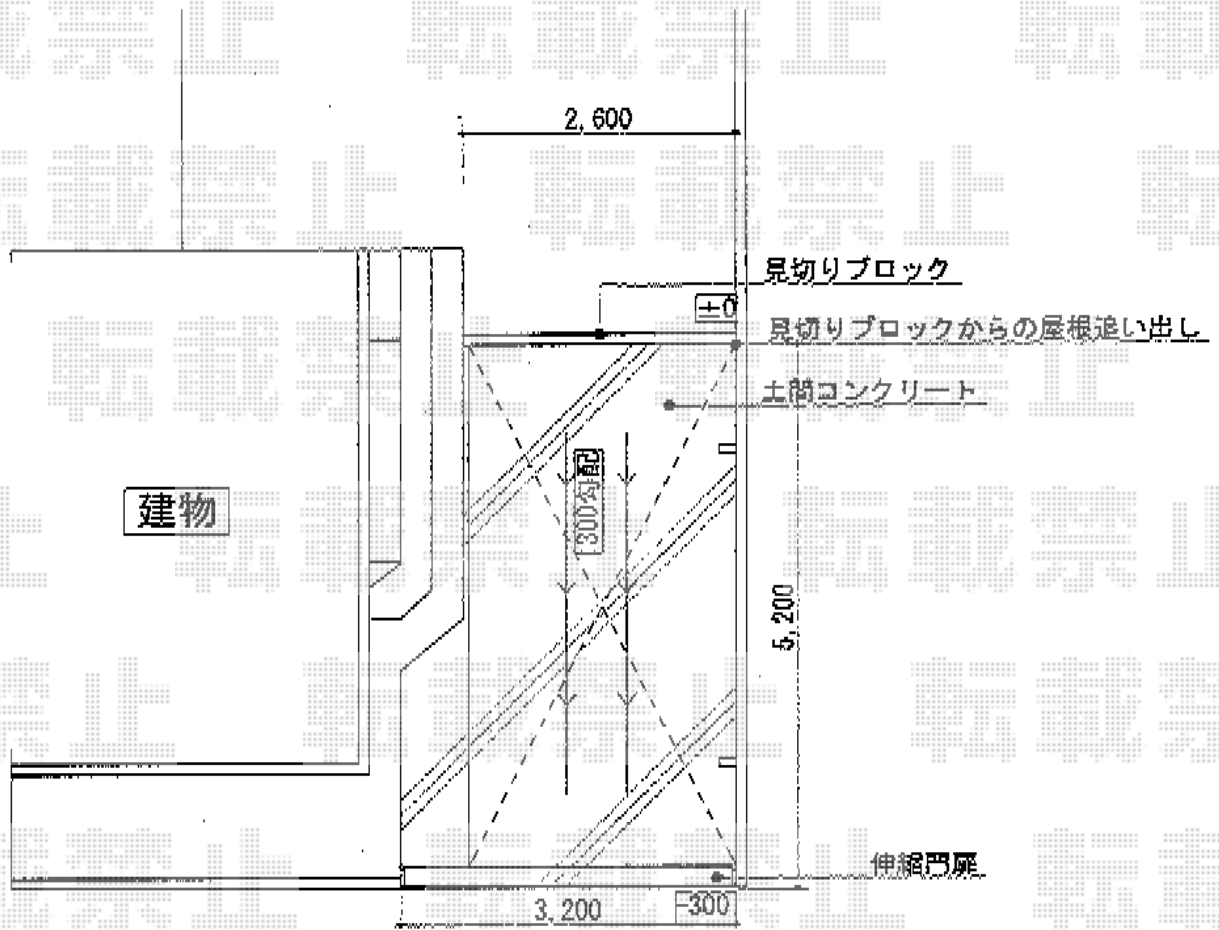

カーブポートシグマIII 積雪～30cm対応

ロング柱23仕様では、掃き出し窓に、カーポート屋根が少しかかります。

トステム カーブポートシグマIII 積雪～30cm対応  
 幅=①2,701mm ②2,551mm  
 奥行=4,980mm  
 色：ブロンズ  
 屋根材：熱線吸収アクアポリカーボネート（ライトブルー）  
 柱仕様：ロング柱23仕様（有効高 約2,300mm）

現場状況や作図制限により概略図の内容と多少の違いが生じることがございます。  
 施工時は、現場優先とさせて頂きたく思いますので、お立会い頂き、  
 最終のご指示のほど、何卒、宜しくお願い致します。