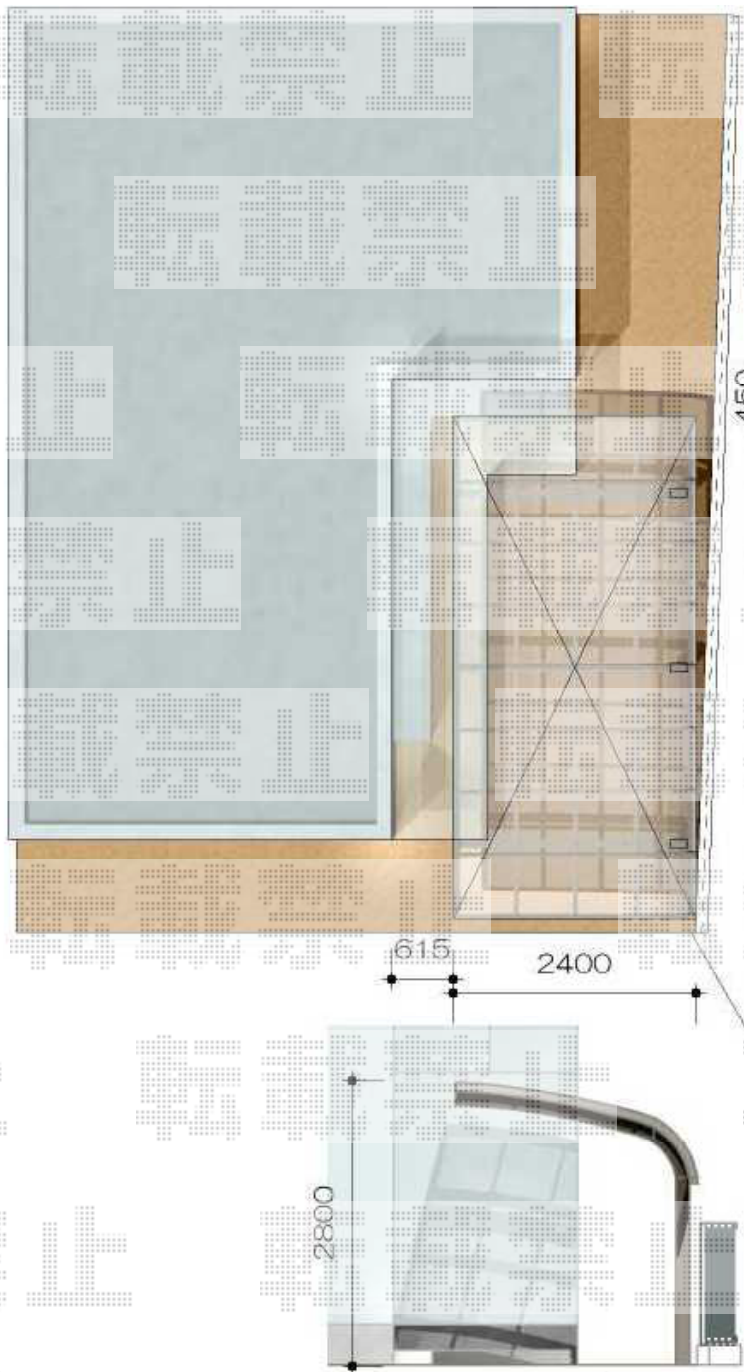

テールポートシグマIII 1500 積雪～50cm対応

カーポート：TOSTEM テールポートIII_1500
レギュラー 24-50_長柱

トステム テールポートシグマIII 1500
積雪～50cm対応
幅=2,400mm
奥行=4,982mm
色：ナチュラルシルバー
屋根材：ガリレポリカ
(クリアマット/すりガラス調)
柱仕様：ロング柱23仕様
(有効高 約2,300mm)

現場状況や作図制限により概略図の内容と多少の違いが生じることがございます。
施工時は、現場優先とさせて頂きたく思いますので、お立会い頂き、
最終のご指示のほど、何卒、宜しくお願い致します。