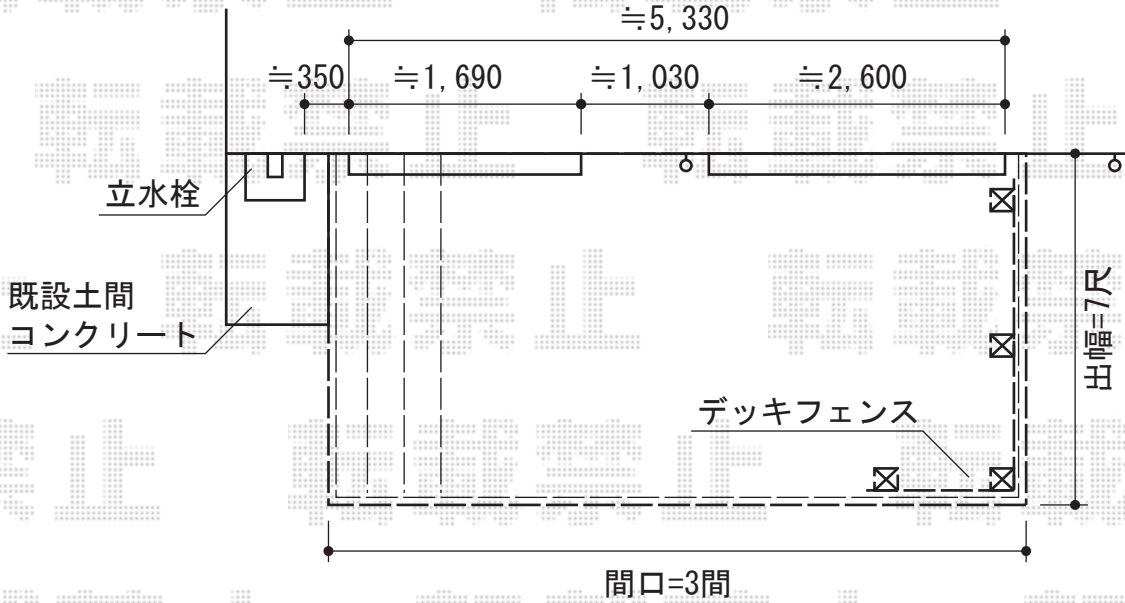

リウッドデッキ 200 連棟

YKK AP リウッドデッキ 200 連棟
 間口=3間 (5,457mm)
 出幅=7尺 (2,125mm)
 色：(床板：レッドブラウン/束柱：カームブラック)
 床板：縦貼り
 束柱：Hタイプ (600~700mm)

YKK AP リウッドデッキフェンス3型<横スリット>
 仕様：(863×725mm)×1スパン/ (1,063×725mm)×1スパン/ (1,263×725mm)×1スパン
 中柱(端柱)：T80×3本
 90°専用角柱：T80×1本
 色：レッドブラウン

現場状況や作図制限により概略図の内容と多少の違いが生じることがございます。
 施工時は、現場優先とさせて頂きたく思いますので、お立会い頂き、
 最終のご指示のほど、何卒、宜しくお願い致します。

EX-SHOP
[HTTP://WWW.EX-SHOP.NET](http://www.ex-shop.net)

担当：秋山