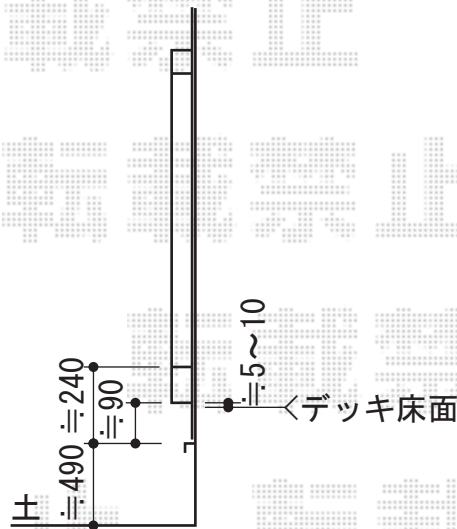

リウッドデッキ 200 連棟

YKK AP リウッドデッキ 200 連棟
 間口=3間 (5,457mm)
 出幅=7尺 (2,125mm)
 色：(床板：レッドブラウン/束柱：カームブラック)
 床板：縦貼り
 束柱：Hタイプ (600~700mm)

YKK AP リウッドデッキフェンス3型<横スリット>
 仕様：(863×725mm)×1スパン/ (1,063×725mm)×1スパン/ (1,263×725mm)×1スパン
 中柱(端柱)：T80×3本
 90°専用角柱：T80×1本
 色：レッドブラウン

現場状況や作図制限により概略図の内容と多少の違いが生じることがございます。
 施工時は、現場優先とさせて頂きたく思いますので、お立会い頂き、
 最終のご指示のほど、何卒、宜しくお願い致します。

EX-SHOP
[HTTP://WWW.EX-SHOP.NET](http://www.ex-shop.net)

担当：秋山