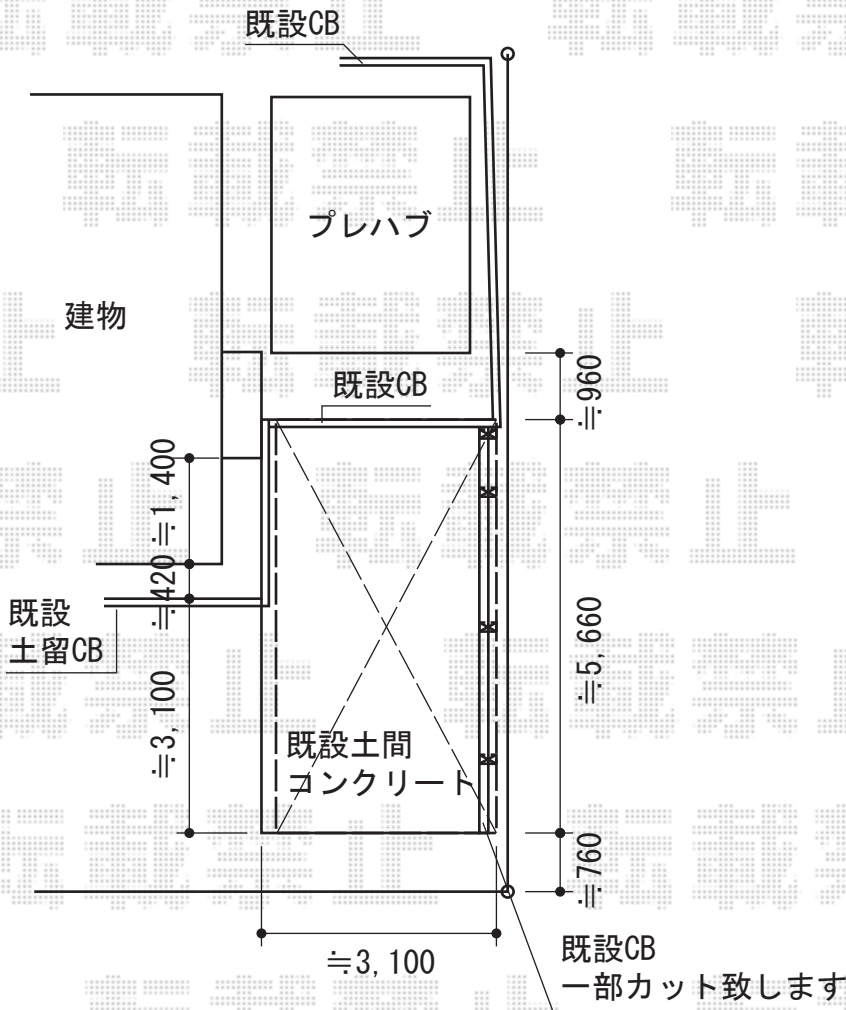

カーブポートシグマIII 積雪～30cm対応

トステム カーブポートシグマIII 積雪～30cm対応

幅=3,000mm

奥行=5,686mm

色：オータムブラウン

屋根材：熱線吸収ポリカーボネート（ライトブルーマット調）

柱仕様：ロング柱23仕様（有効高 約2,300mm）

現場状況や作図制限により概略図の内容と多少の違いが生じることがございます。
施工時は、現場優先とさせて頂きたく思いますので、お立会い頂き、
最終のご指示のほど、何卒、宜しくお願い致します。