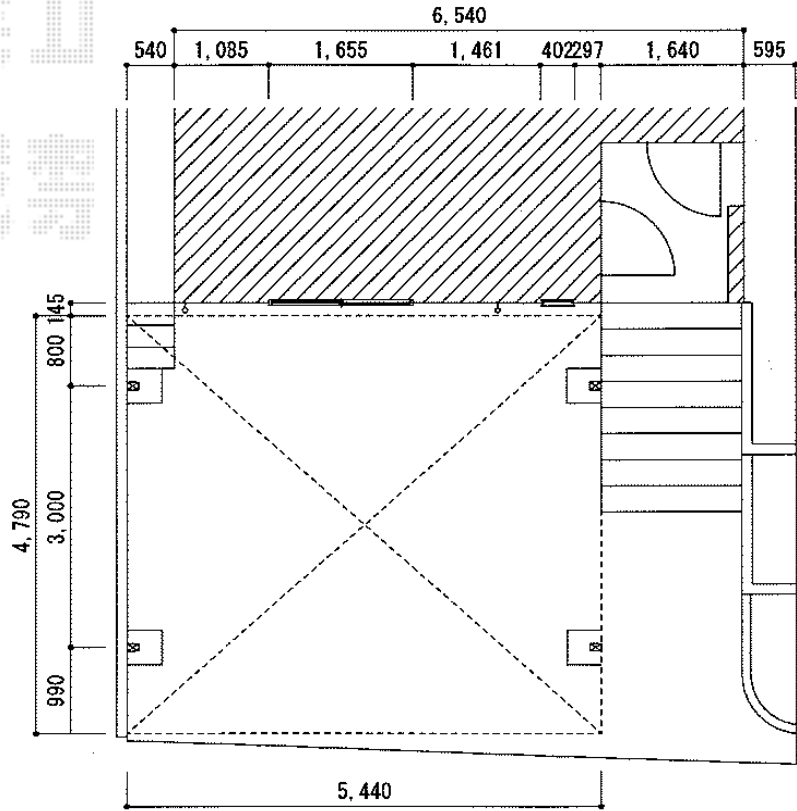

カーブポートシグマIII ワイド 積雪～30cm対応

トステム カーブポートシグマIII ワイド
積雪～30cm対応
幅=5,443mm
奥行=4,980mm
色：シャイングレー
屋根材：ガリレポリカ（クリアマット/すりガラス調）
柱仕様：ロング柱23仕様（有効高 約2,300mm）

現場状況や作図制限により概略図の内容と多少の違いが生じることがございます。
施工時は、現場優先とさせて頂きたく思いますので、お立会い頂き、
最終のご指示のほど、何卒、宜しくお願い致します。