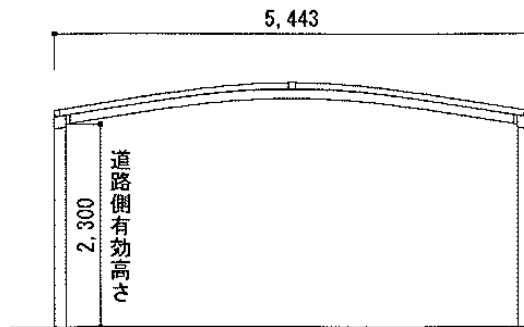

カーブポートシグマIII ワイド 積雪～30cm対応

トステム カーブポートシグマIII ワイド
積雪～30cm対応
幅=5,443mm
奥行=4,980mm
色：シャイングレー
屋根材：ガリレポリカ（クリアマット/すりガラス調）
柱仕様：ロング柱23仕様（有効高 約2,300mm）

現場状況や作図制限により概略図の内容と多少の違いが生じることがございます。
施工時は、現場優先とさせて頂きたく思いますので、お立会い頂き、
最終のご指示のほど、何卒、宜しくお願い致します。